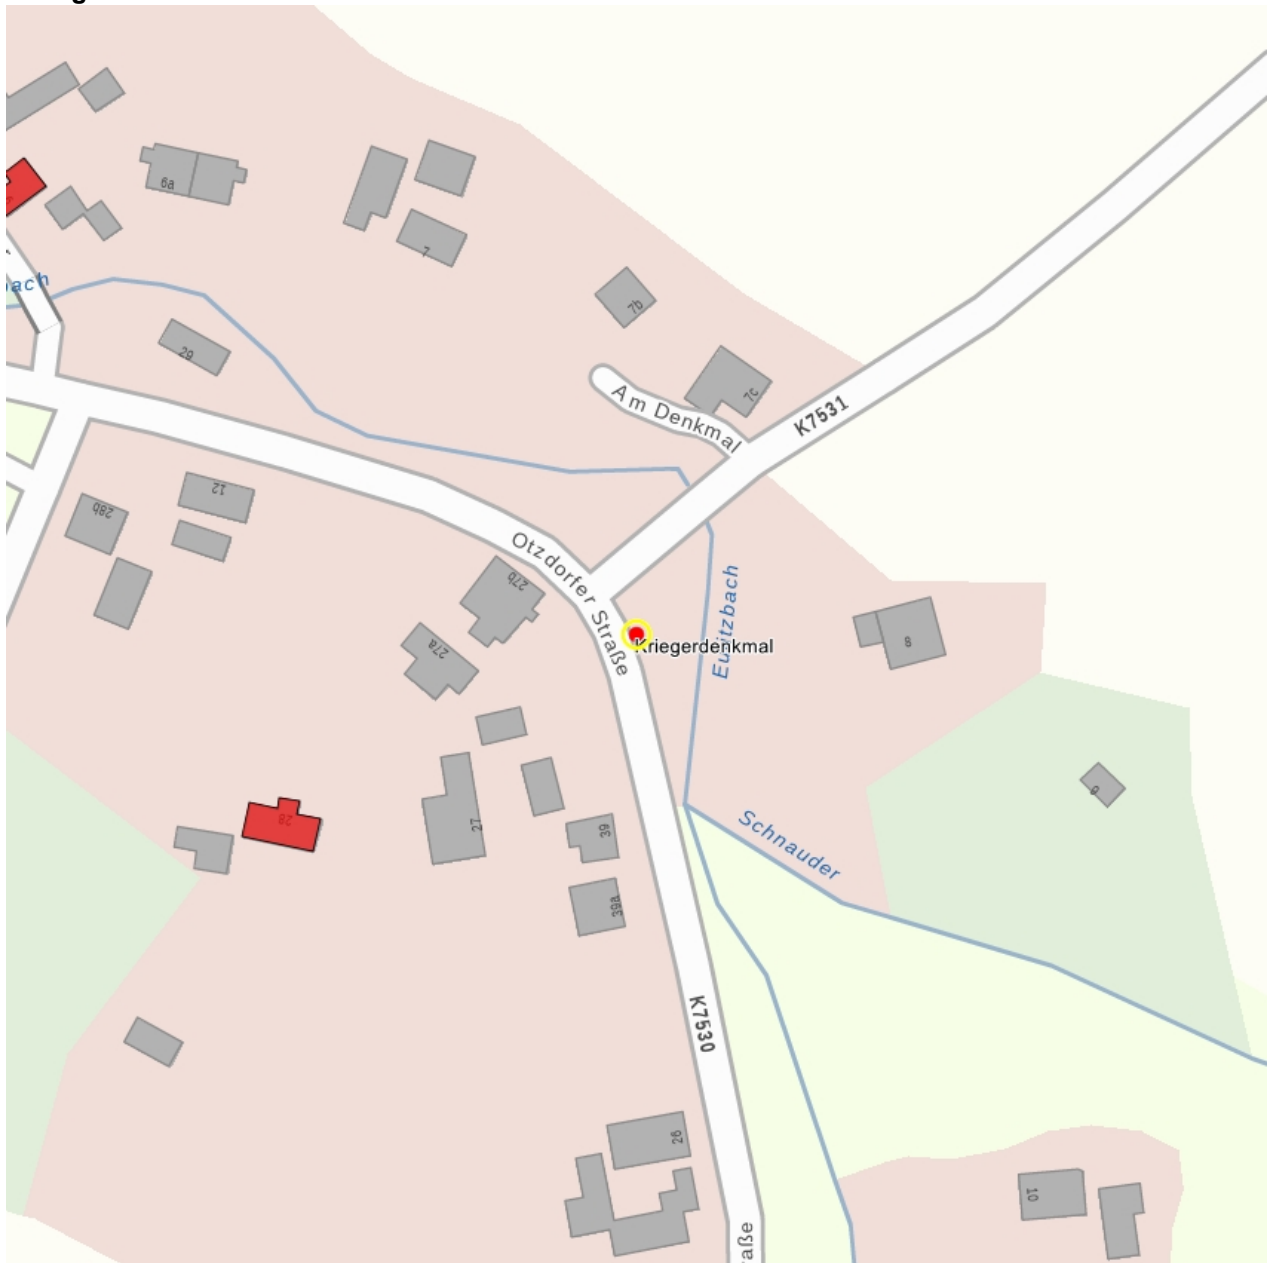

Auszug aus der Denkmalkarte

Dieses Dokument ist gemäß der Creative Commons-Lizenz CC-BY-NC-ND urheberrechtlich geschützt.