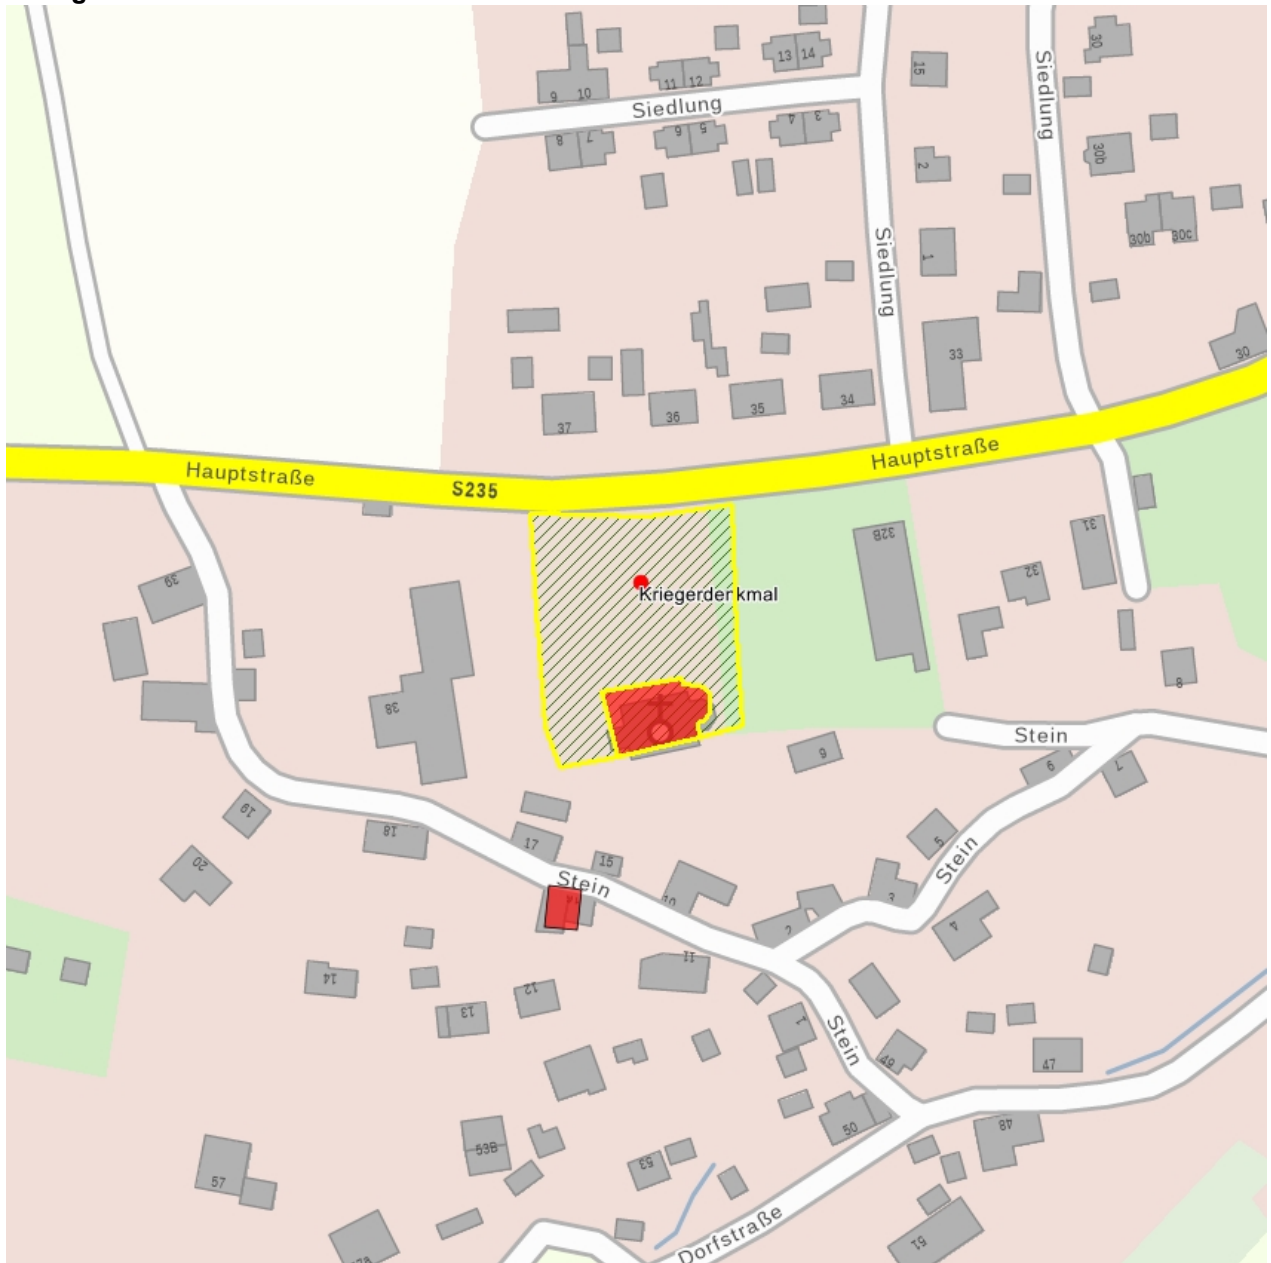

Fotonummer
Aufnahmejahr
Fotograf
Beschreibung

LXXVIII/13/36A

Kirche

Fotonummer
Aufnahmejahr
Fotograf
Beschreibung

F 09207507 A
2015
Weser, Gerd
Kirche

Auszug aus der Denkmalkarte

Dieses Dokument ist gemäß der Creative Commons-Lizenz CC-BY-NC-ND urheberrechtlich geschützt.