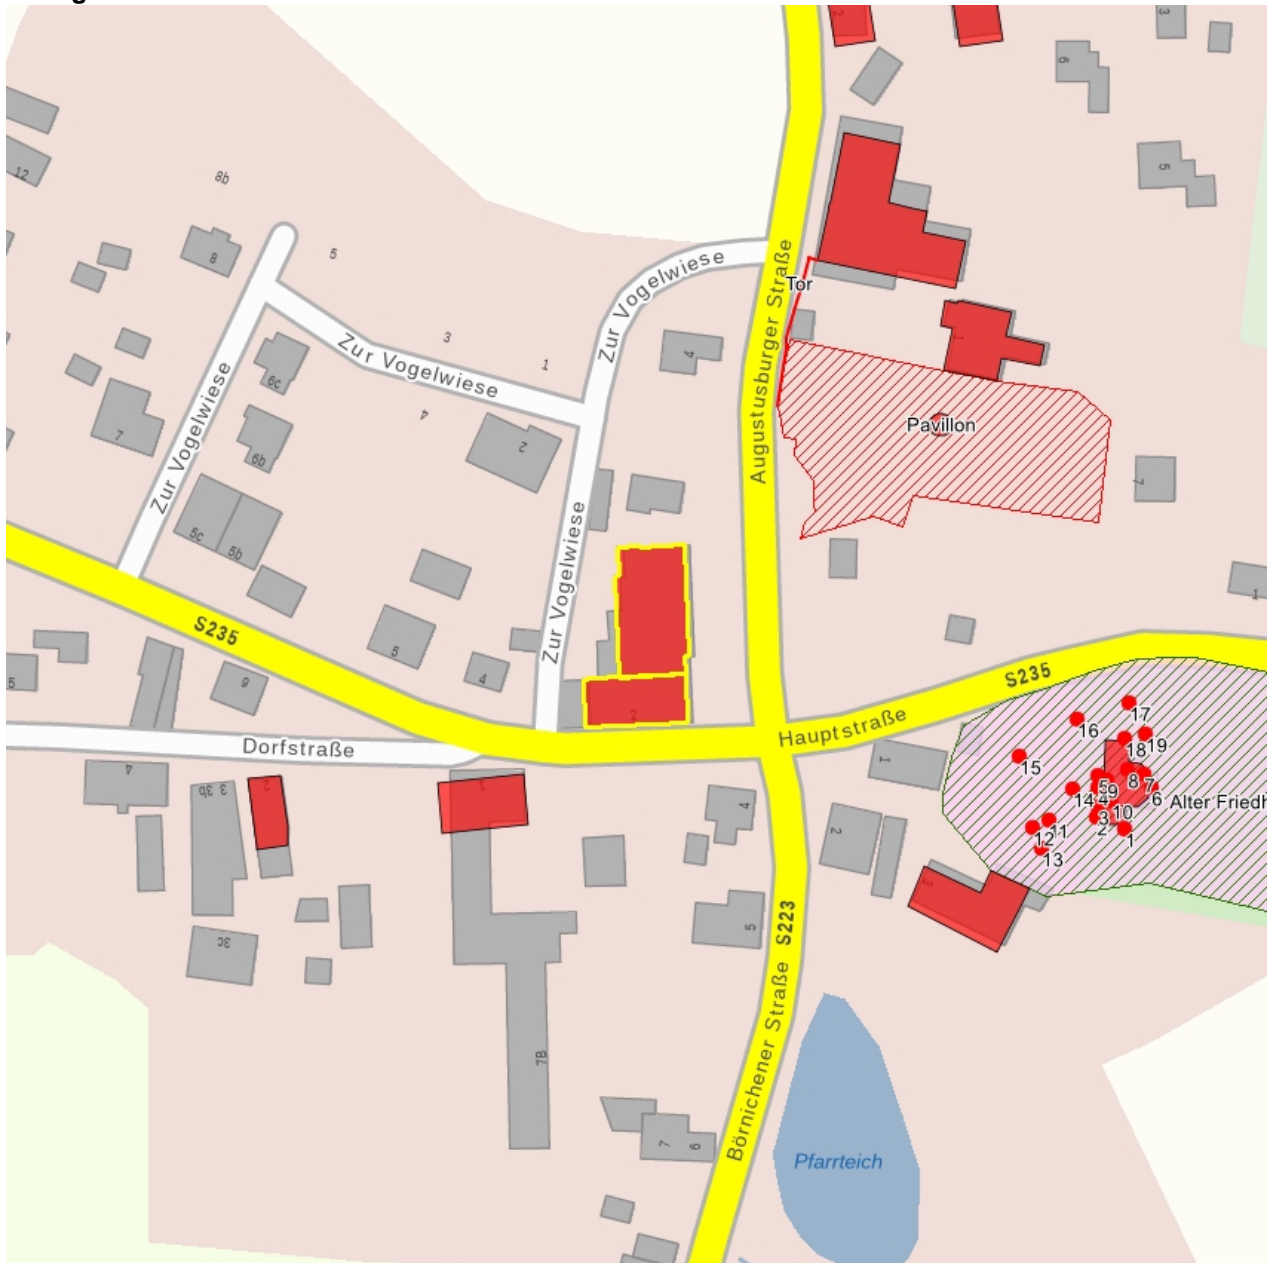

Auszug aus der Denkmalkarte

Dieses Dokument ist gemäß der Creative Commons-Lizenz CC-BY-NC-ND urheberrechtlich geschützt.