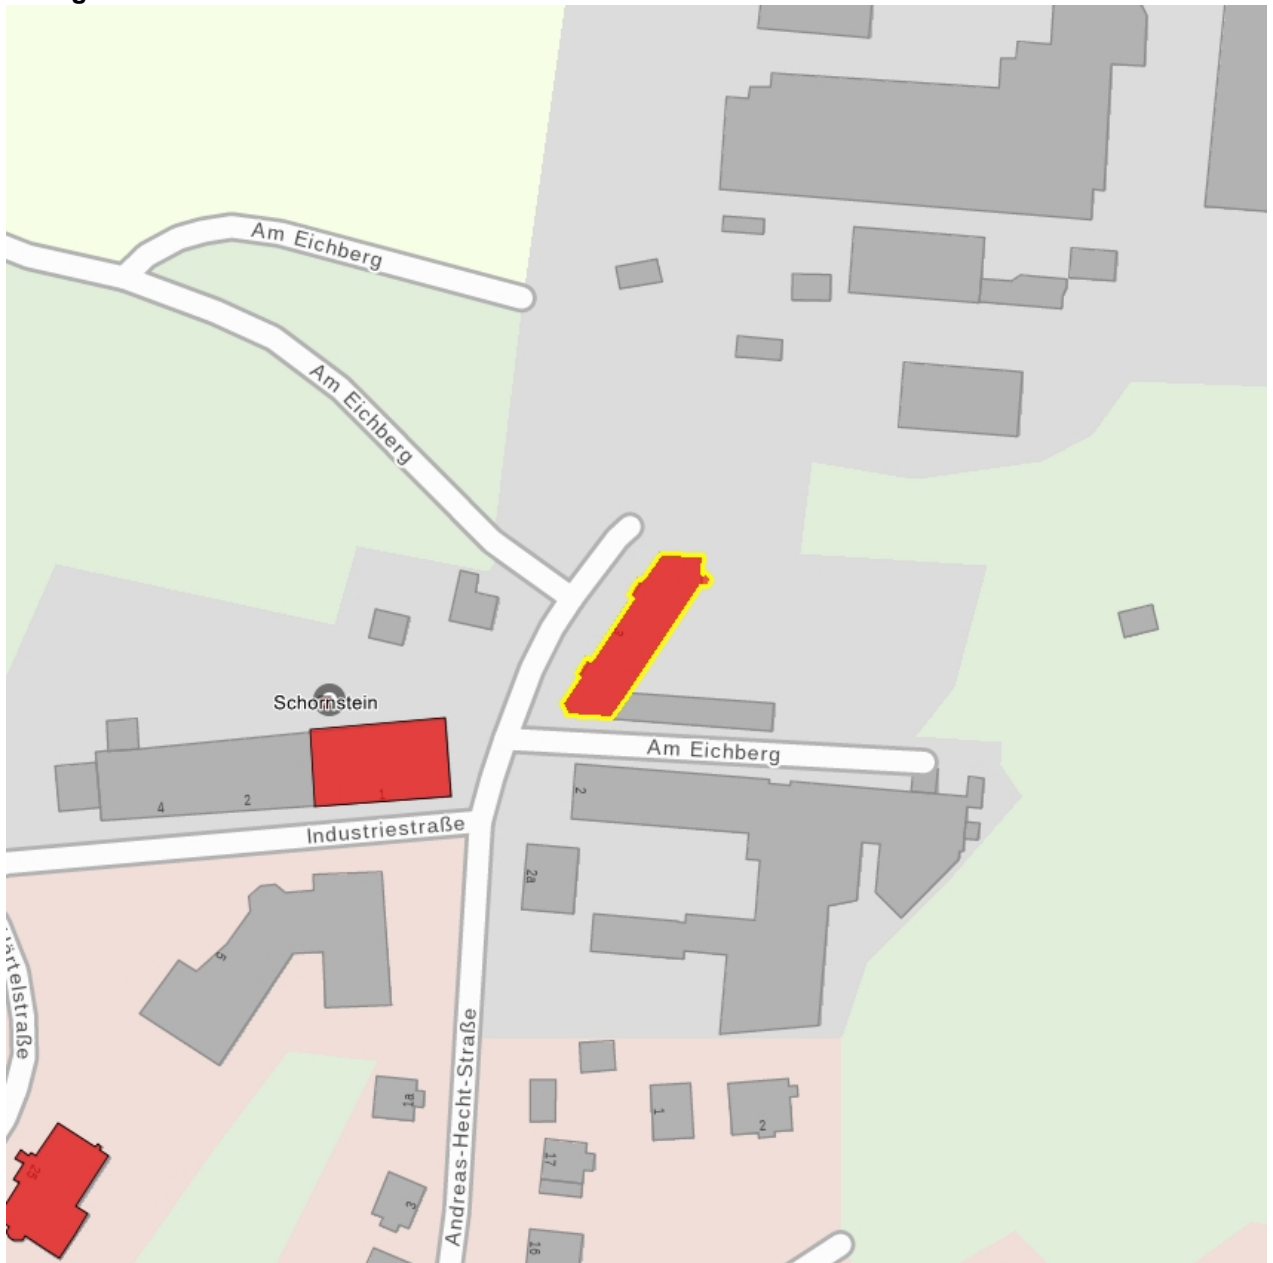

Auszug aus der Denkmalkarte

Dieses Dokument ist gemäß der Creative Commons-Lizenz CC-BY-NC-ND urheberrechtlich geschützt.