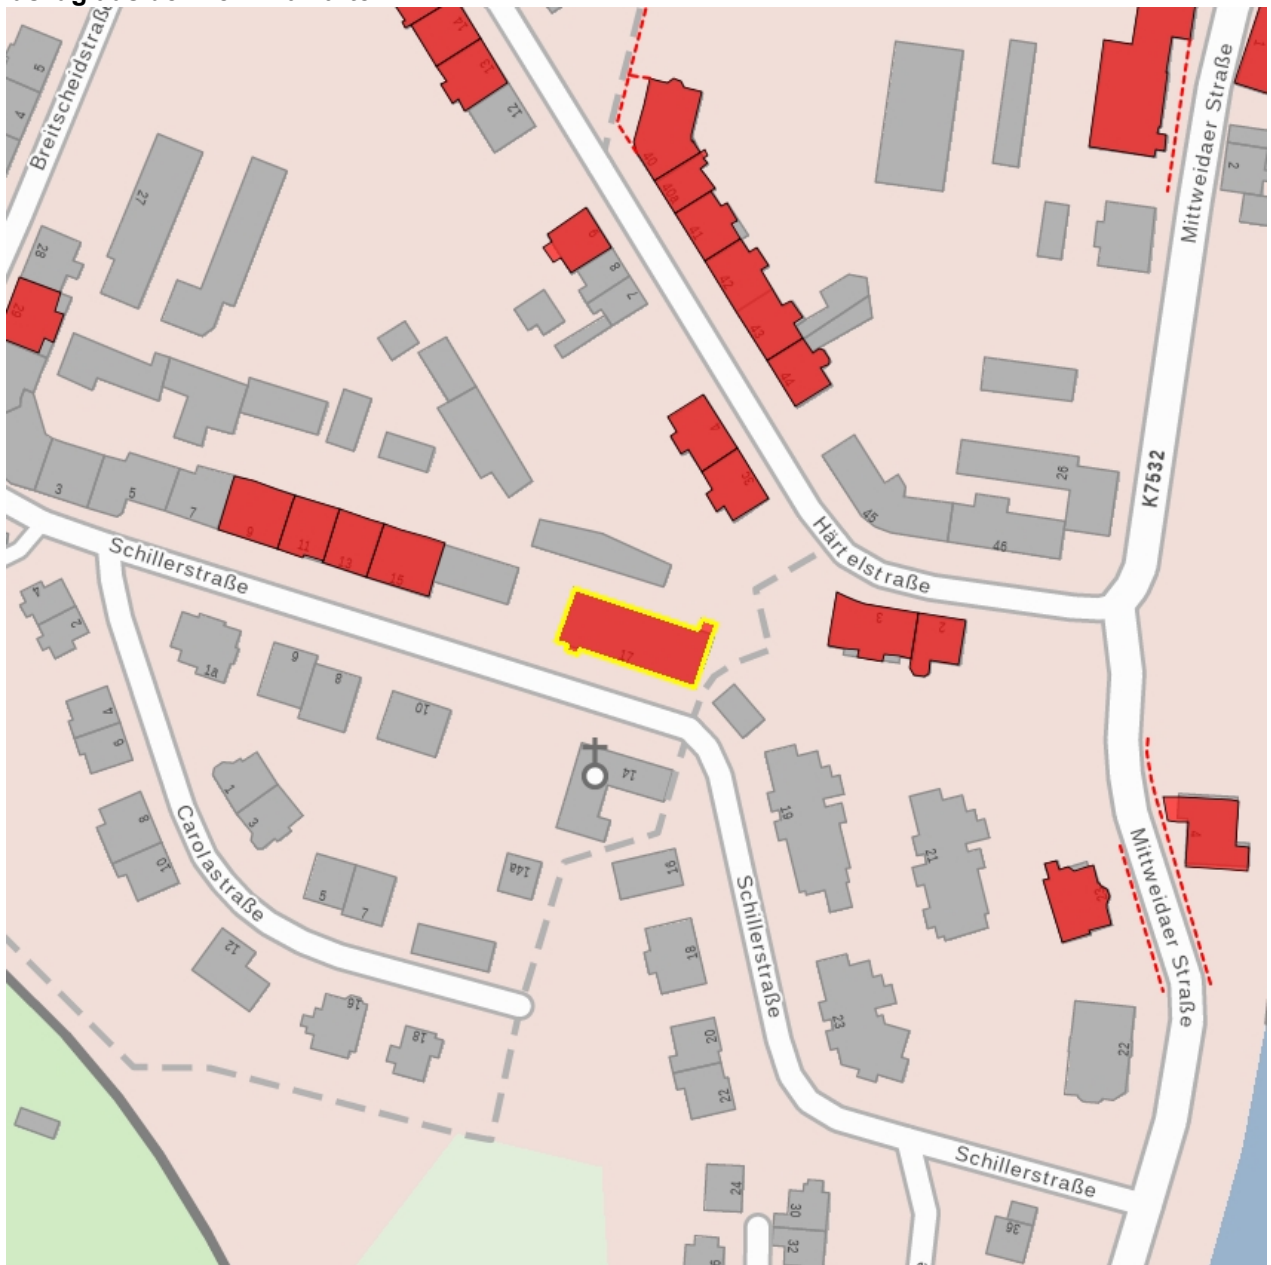

Auszug aus der Denkmalkarte

Dieses Dokument ist gemäß der Creative Commons-Lizenz CC-BY-NC-ND urheberrechtlich geschützt.