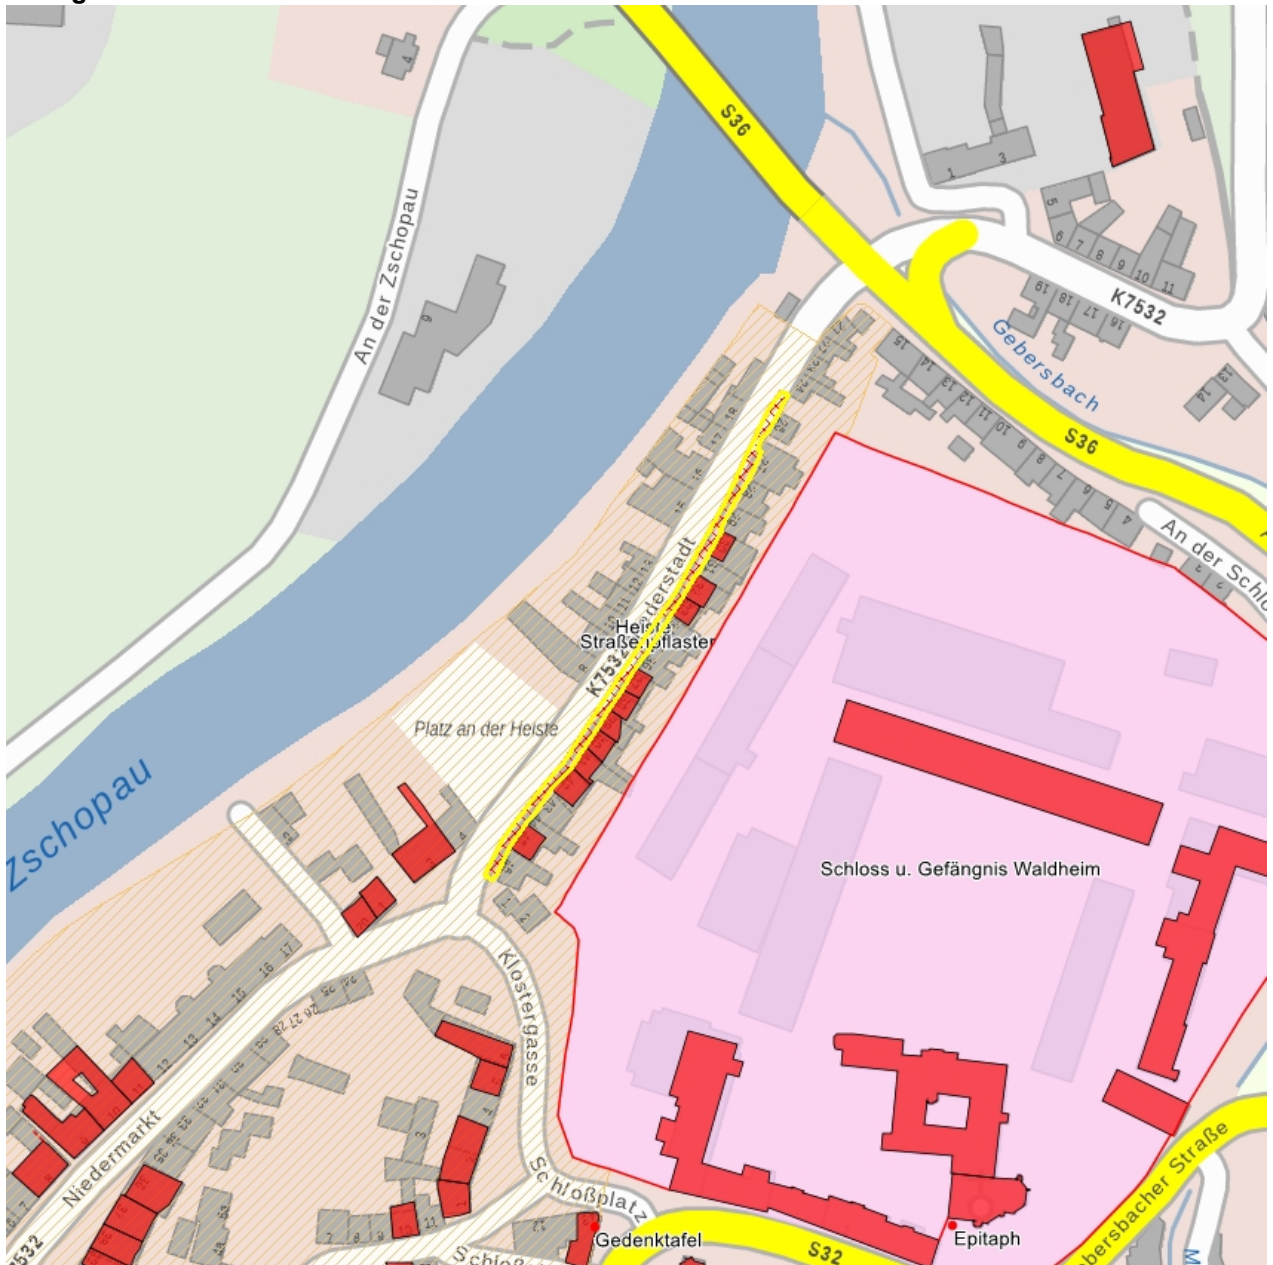

Auszug aus der Denkmalkarte

Dieses Dokument ist gemäß der Creative Commons-Lizenz CC-BY-NC-ND urheberrechtlich geschützt.