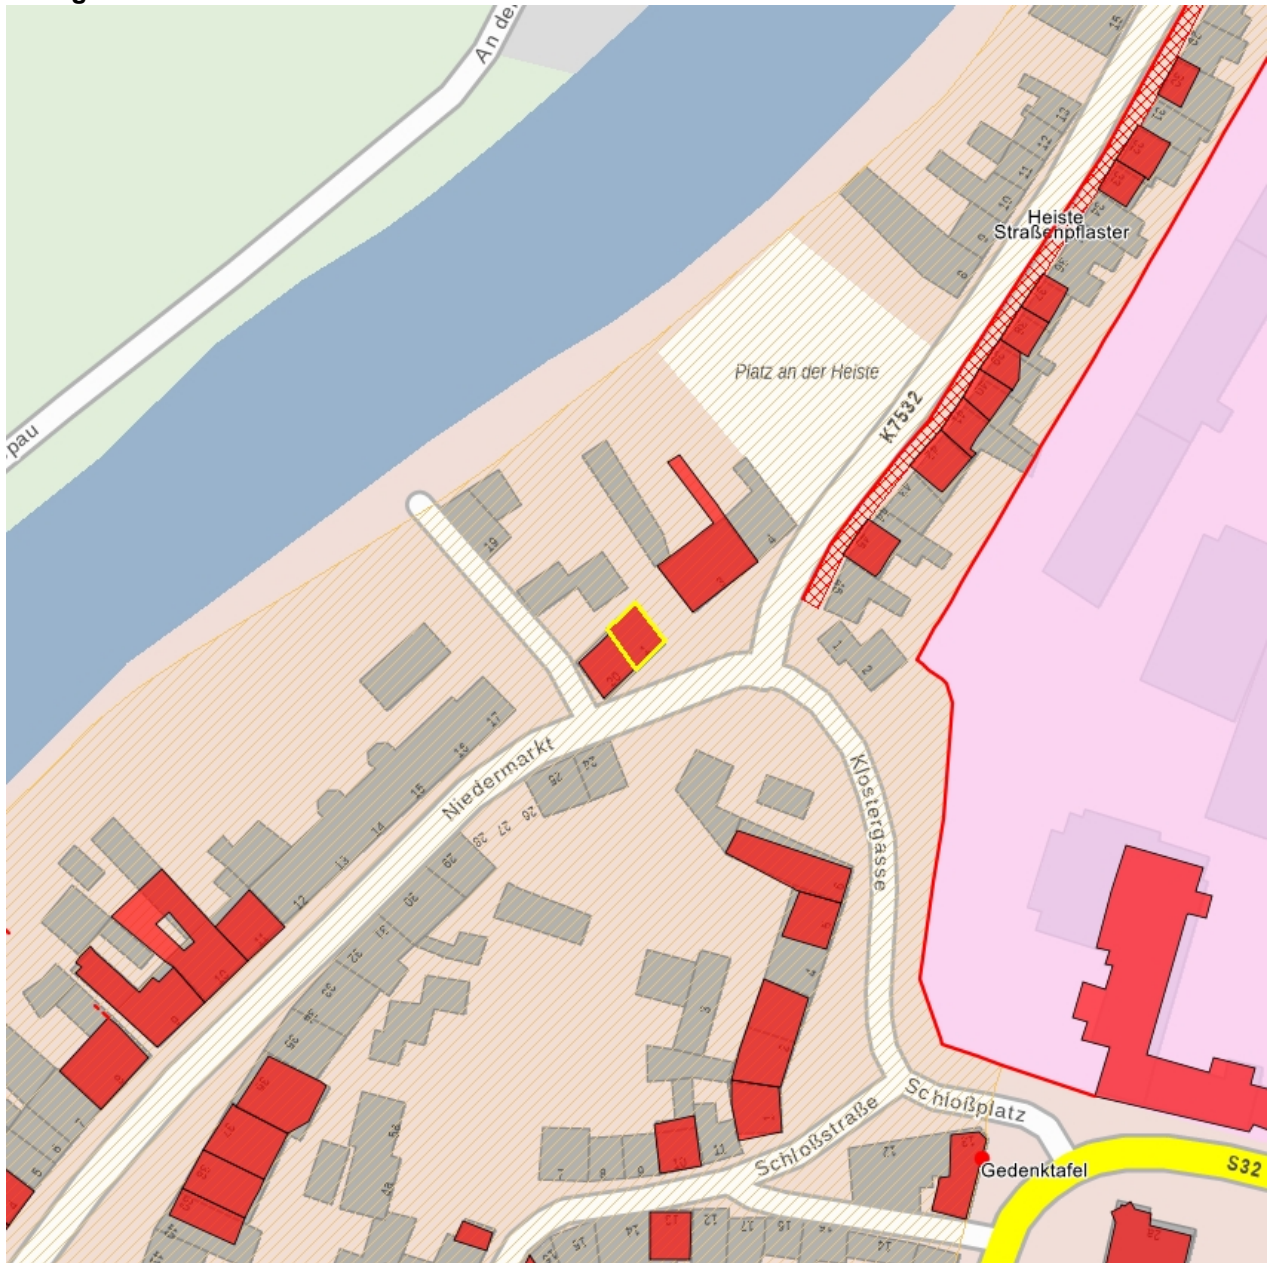

Auszug aus der Denkmalkarte

Dieses Dokument ist gemäß der Creative Commons-Lizenz CC-BY-NC-ND urheberrechtlich geschützt.