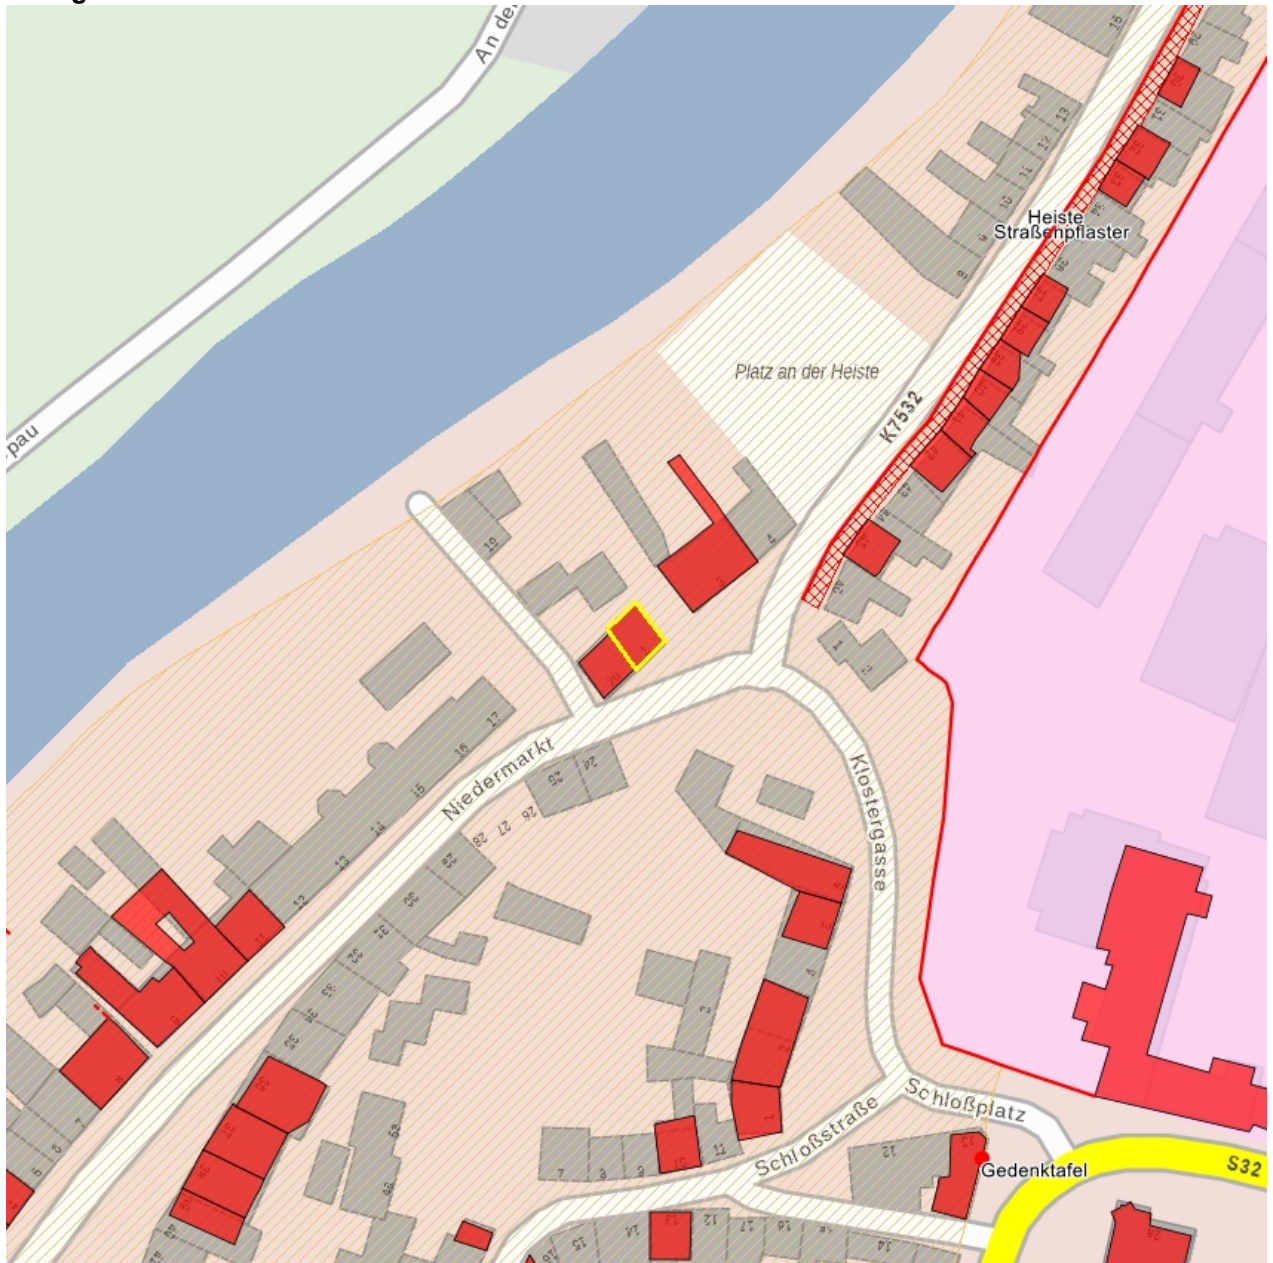

**Kulturdenkmale im Freistaat Sachsen -
Denkmaldokument**

Obj.-Dok.-Nr. 09207313
Kreis Mittelsachsen
Gemeinde Waldheim, Stadt
Anschrift Niederstadt 1
Gem. * Fl-stck. * Flur Waldheim * 24
Bauwerksname Webermeister-Innungshaus (ehem.)

Kurzcharakteristik

Wohnhaus in ehemals geschlossener Bebauung (ursprünglich Innungshaus); baugeschichtlich von Bedeutung, straßenbildprägendes Wohnhaus in gutem Originalzustand, Obergeschoss in Sichtfachwerk, schönes Segmentbogenportal

Datierung bez. 1794 (Innungshaus)

Ausweisungsstelle Landesamt für Denkmalpflege Sachsen

**Fotonummer****F 09207314 B**

Aufnahmejahr

2008

Fotograf

Nitzsche, Mathis

Beschreibung

Wohnhaus in ehemals geschlossener Bebauung, daneben
Wohnhaus Niedermarkt 20

Auszug aus der Denkmalkarte

Dieses Dokument ist gemäß der Creative Commons-Lizenz CC-BY-NC-ND urheberrechtlich geschützt.