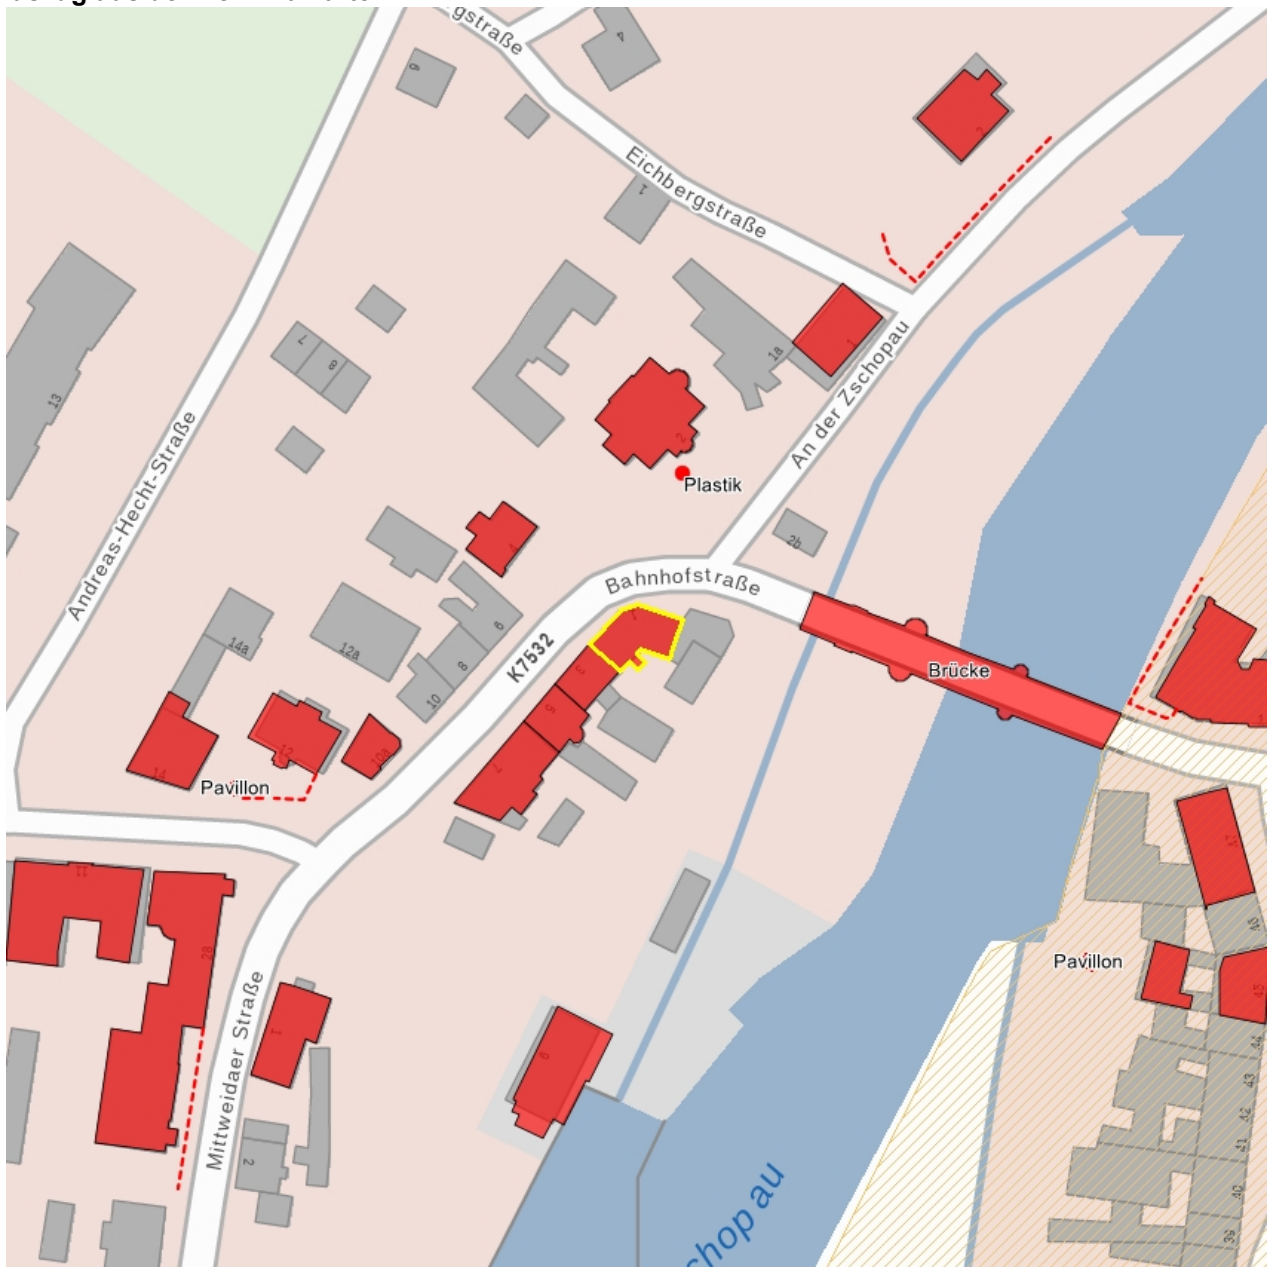

Auszug aus der Denkmalkarte

Dieses Dokument ist gemäß der Creative Commons-Lizenz CC-BY-NC-ND urheberrechtlich geschützt.