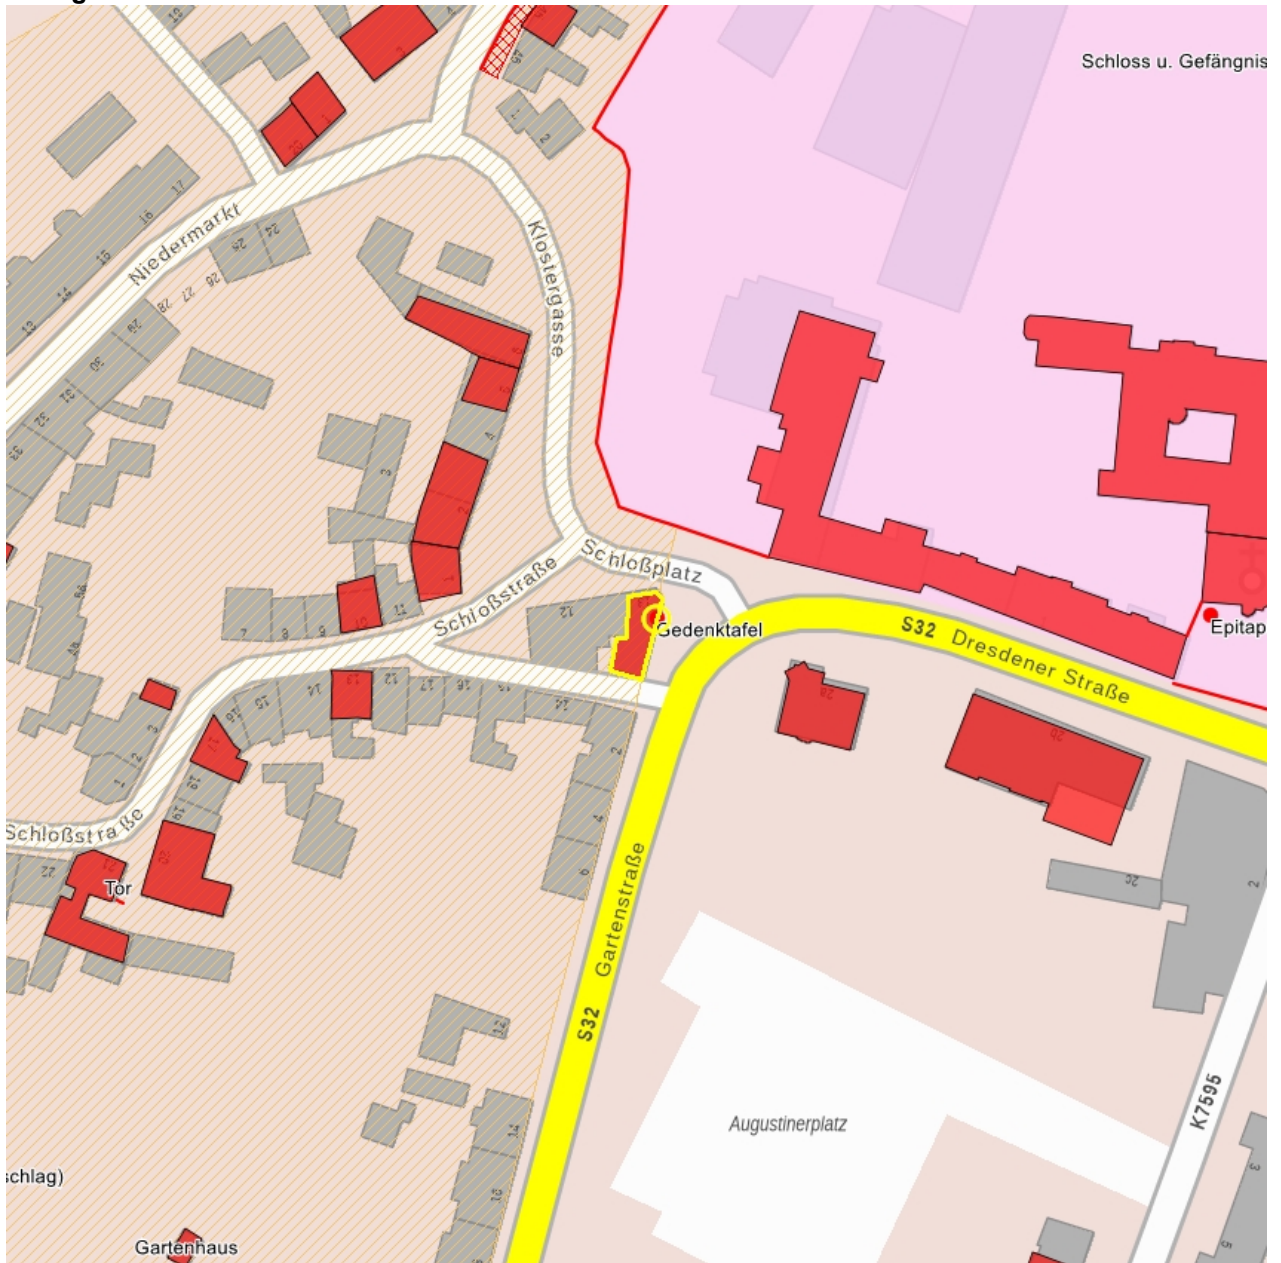

Kurzcharakteristik

Feuerwehr und Gedenktafel; in städtebaulich markanter Ecklage stehender schlichter Klinkerbau der Gründerzeit, mit Porphyrtuff-Gedenkplatte zu Ehren der aus den Reihen der Freiwilligen Feuerwehr Waldheims Gestorbenen des 1. Weltkrieges, ortsgeschichtlich von Bedeutung

Datierung um 1900 (Feuerwache)

Ausweisungsstelle Landesamt für Denkmalpflege Sachsen

**Fotonummer****LXXVI/65/6**

Aufnahmejahr

Fotograf

Beschreibung

Auszug aus der Denkmalkarte

Dieses Dokument ist gemäß der Creative Commons-Lizenz CC-BY-NC-ND urheberrechtlich geschützt.