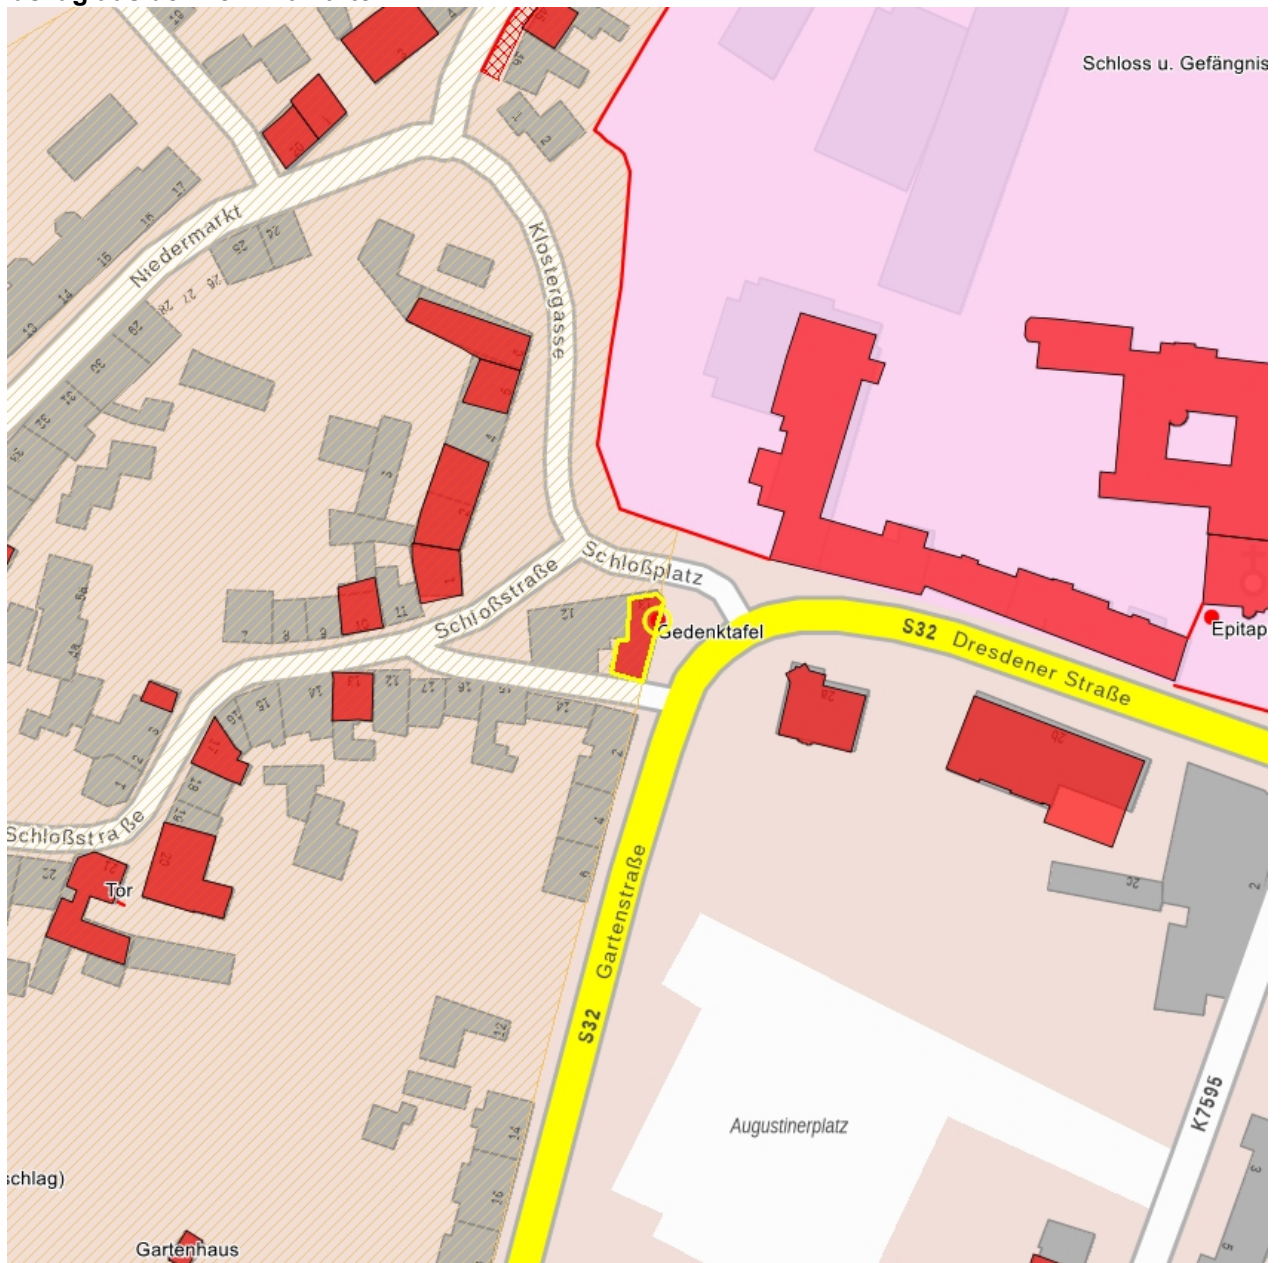

Kurzcharakteristik

Feuerwehr und Gedenktafel; in städtebaulich markanter Ecklage stehender schlichter Klinkerbau der Gründerzeit, mit Porphyrtuff-Gedenkplatte zu Ehren der aus den Reihen der Freiwilligen Feuerwehr Waldheims Gestorbenen des 1. Weltkrieges, ortsgeschichtlich von Bedeutung

Datierung um 1900 (Feuerwache)

Ausweisungsstelle Landesamt für Denkmalpflege Sachsen

Fotonummer

LXXVI/65/6

Aufnahmejahr

Fotograf

Beschreibung

Auszug aus der Denkmalkarte