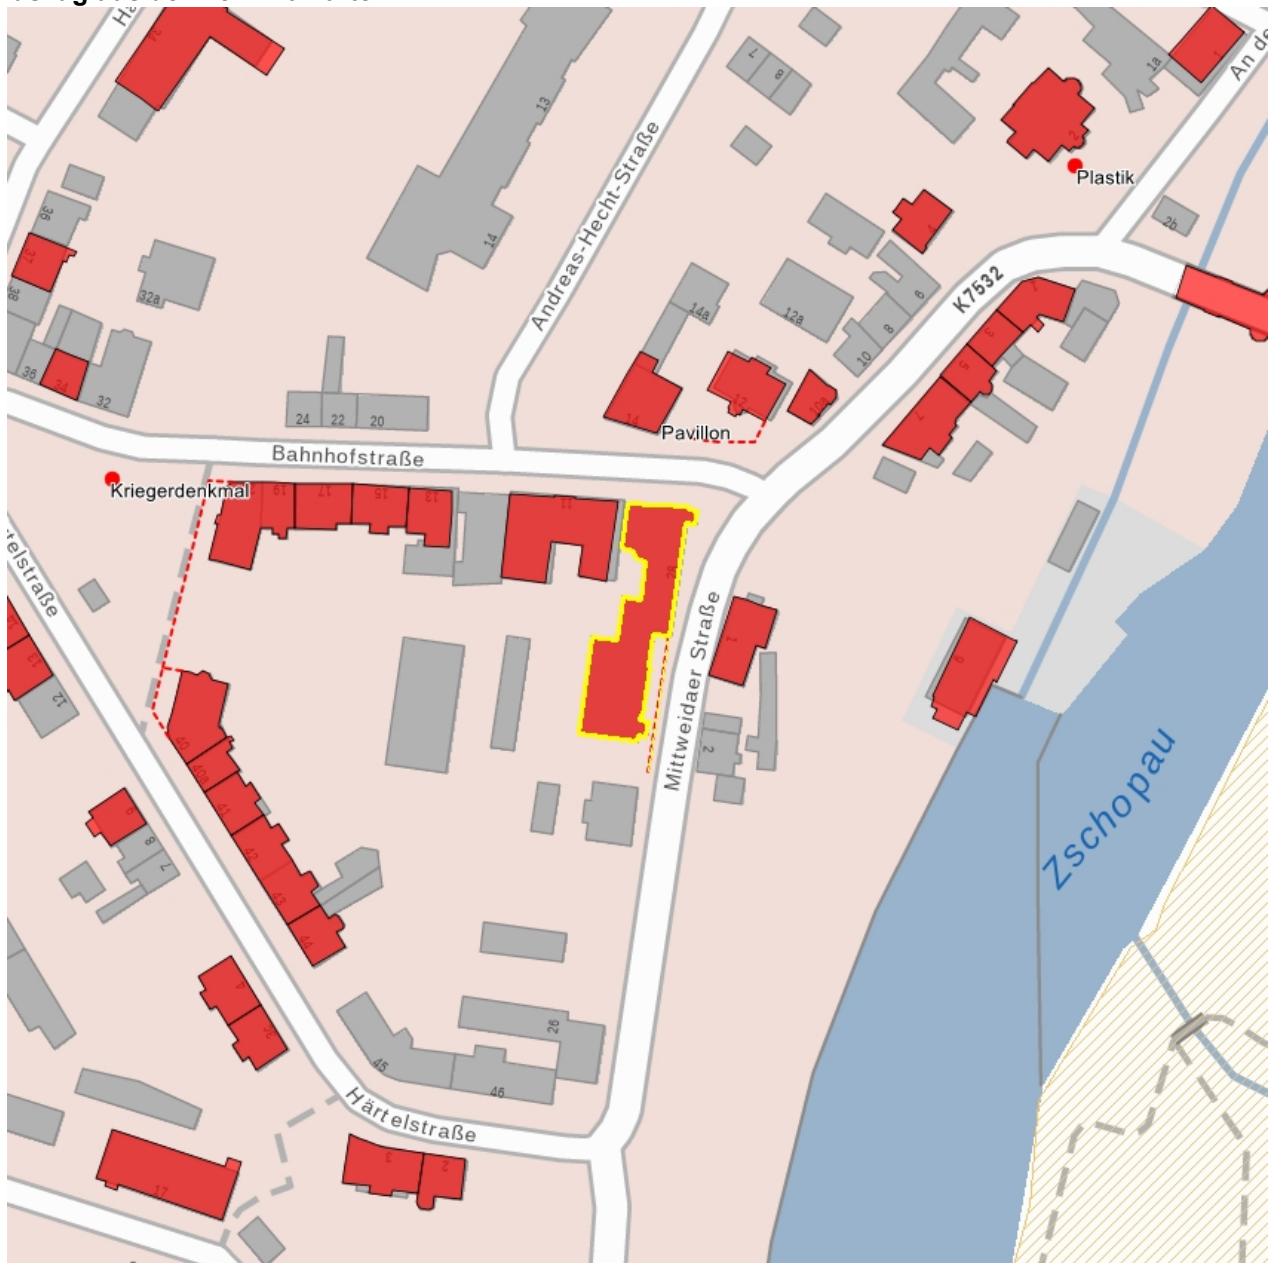

Auszug aus der Denkmalkarte

Dieses Dokument ist gemäß der Creative Commons-Lizenz CC-BY-NC-ND urheberrechtlich geschützt.