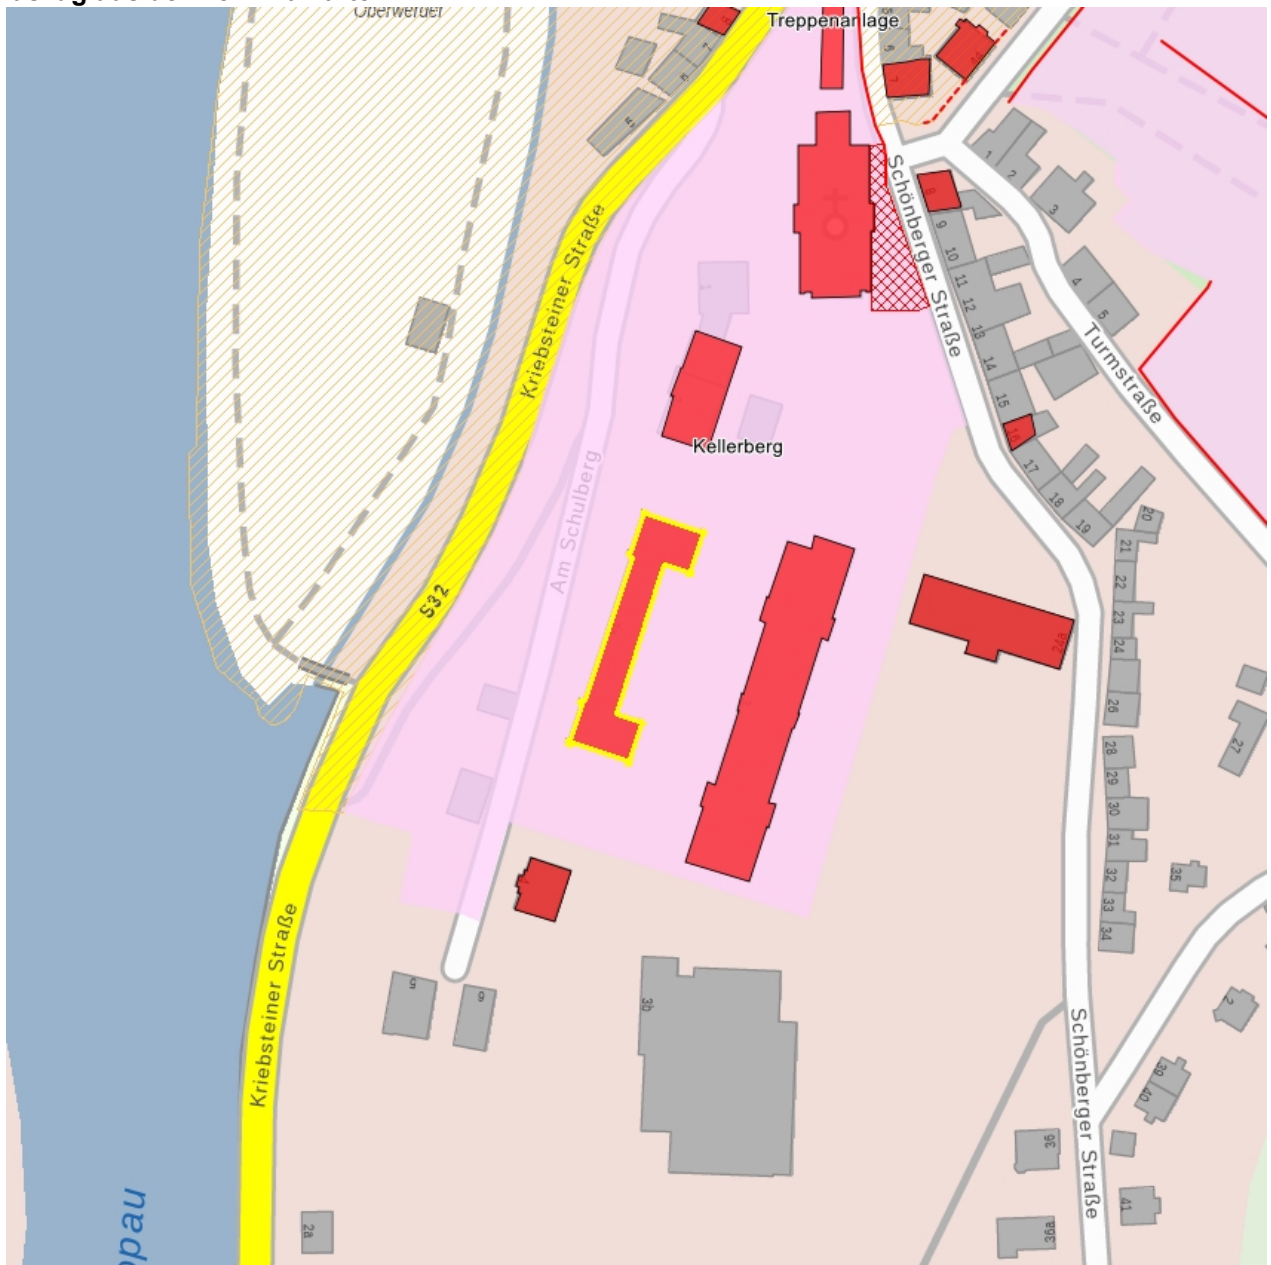

Auszug aus der Denkmalkarte

Dieses Dokument ist gemäß der Creative Commons-Lizenz CC-BY-NC-ND urheberrechtlich geschützt.