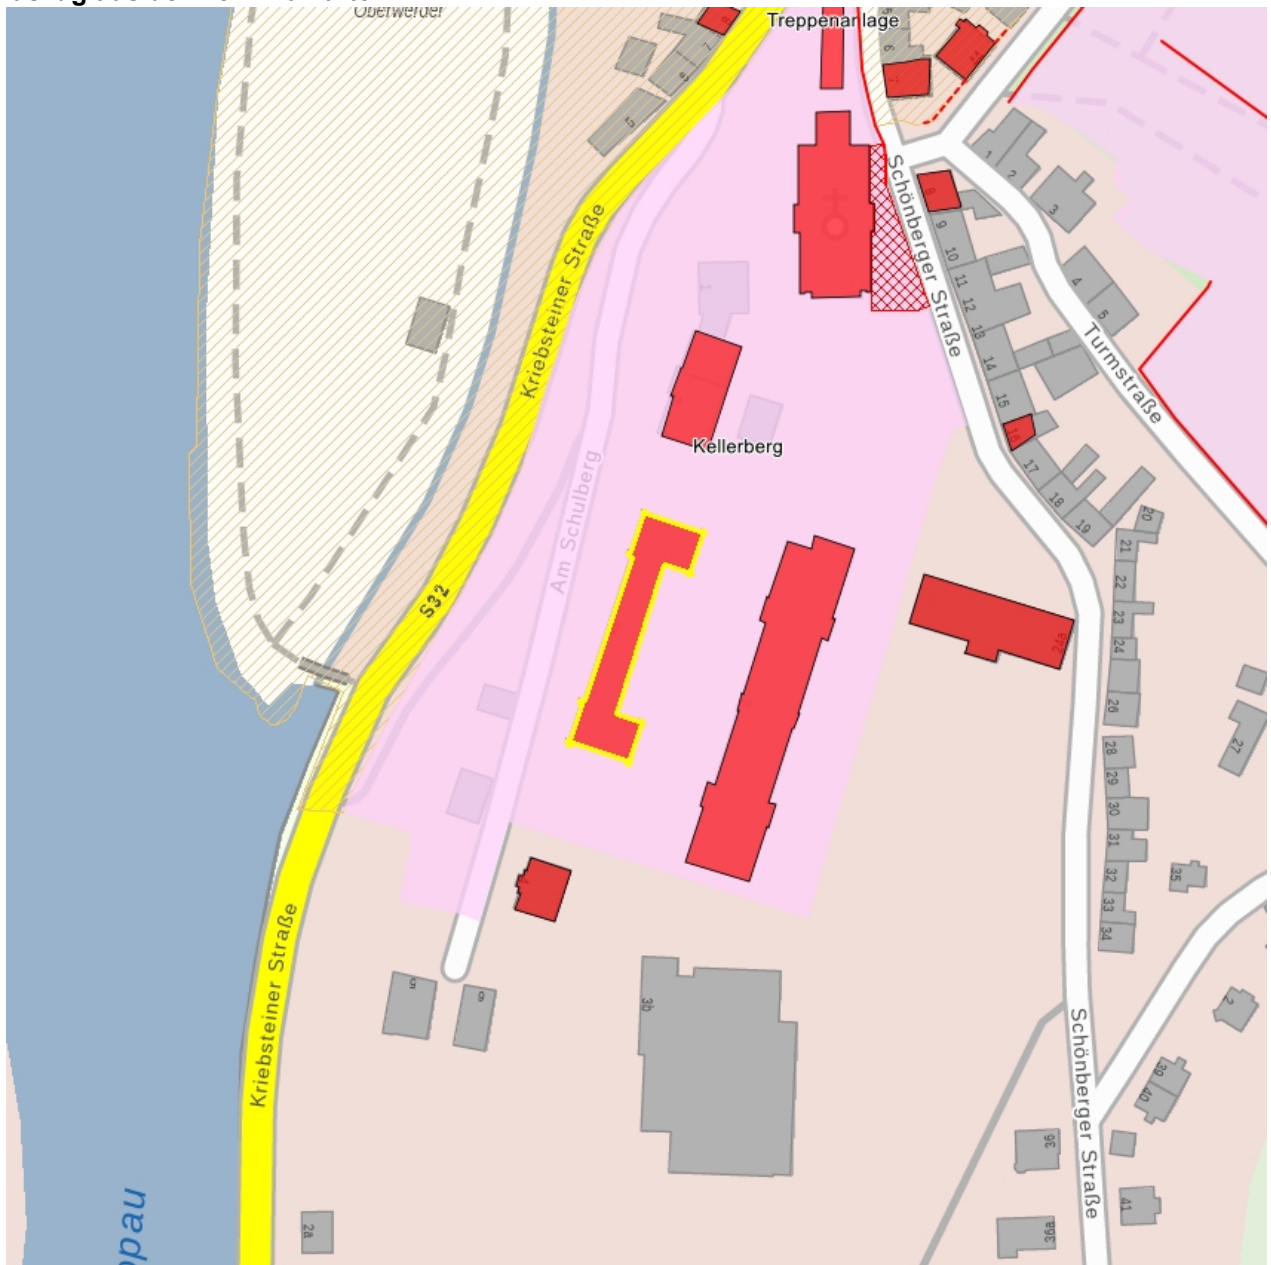

Auszug aus der Denkmalkarte

Dieses Dokument ist gemäß der Creative Commons-Lizenz CC-BY-NC-ND urheberrechtlich geschützt.