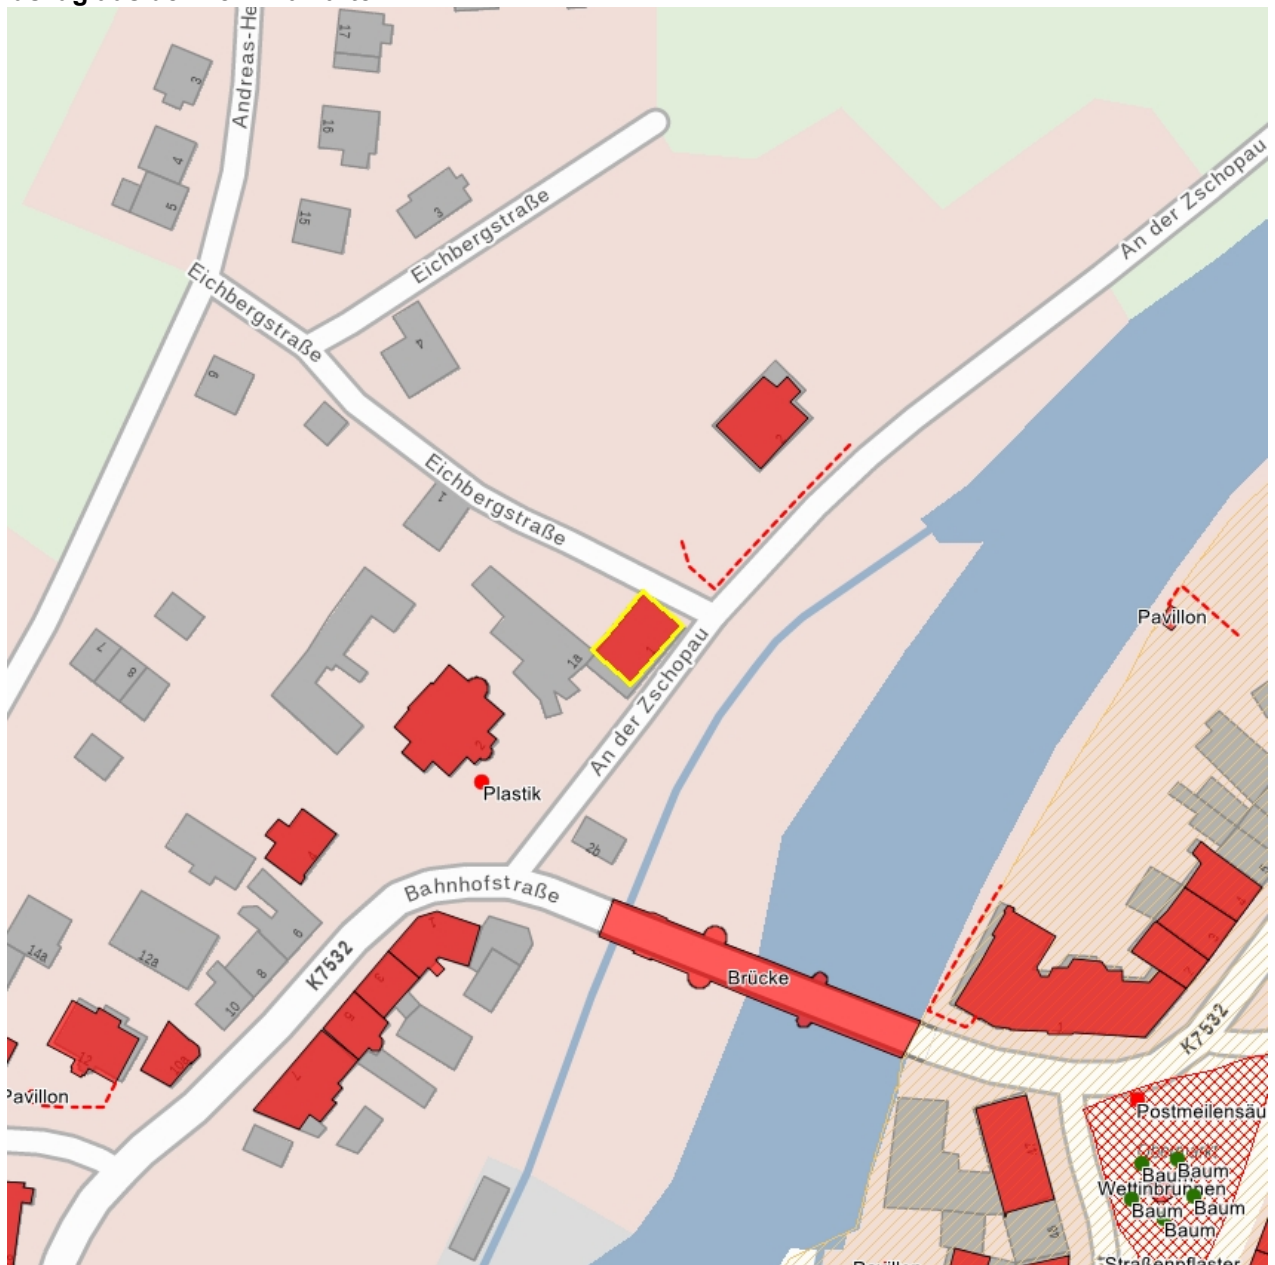

Kulturdenkmale im Freistaat Sachsen - Denkmaldokument

Obj.-Dok.-Nr. 09207204
Kreis Mittelsachsen
Gemeinde Waldheim, Stadt
Anschrift An der Zschopau 1
Gem. * Fl-stck. * Flur Waldheim * 898

Kurzcharakteristik

Wohnhaus in offener Bebauung; qualittvoller Putzbau mit originaler Gliederung, aufgrund seines Alters und seiner stdtebaulichen Lage direkt an der Zschopau von bau- und ortsgeschichtlichem Interesse

Datierung um 1840 (Wohnhaus)

Ausweisungsstelle Landesamt fr Denkmalpflege Sachsen

Fotonummer LXXVI/60/25
Aufnahmejahr
Fotograf
Beschreibung

Auszug aus der Denkmalkarte

Dieses Dokument ist gemäß der Creative Commons-Lizenz CC-BY-NC-ND urheberrechtlich geschützt.