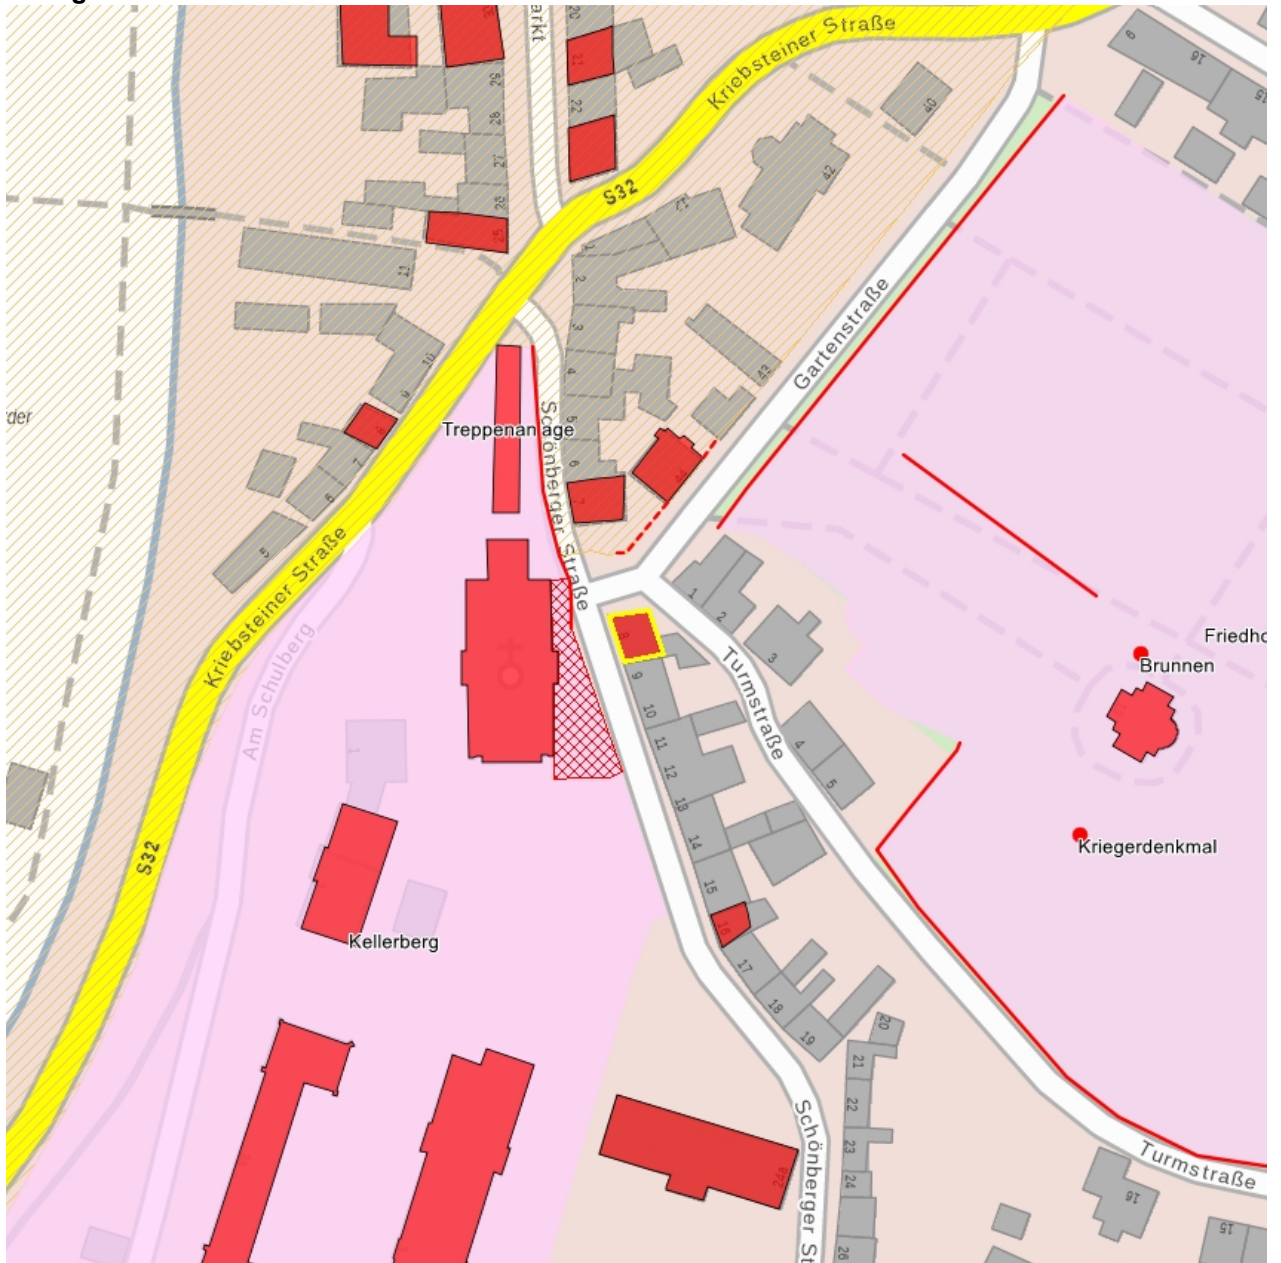

Auszug aus der Denkmalkarte

Dieses Dokument ist gemäß der Creative Commons-Lizenz CC-BY-NC-ND urheberrechtlich geschützt.