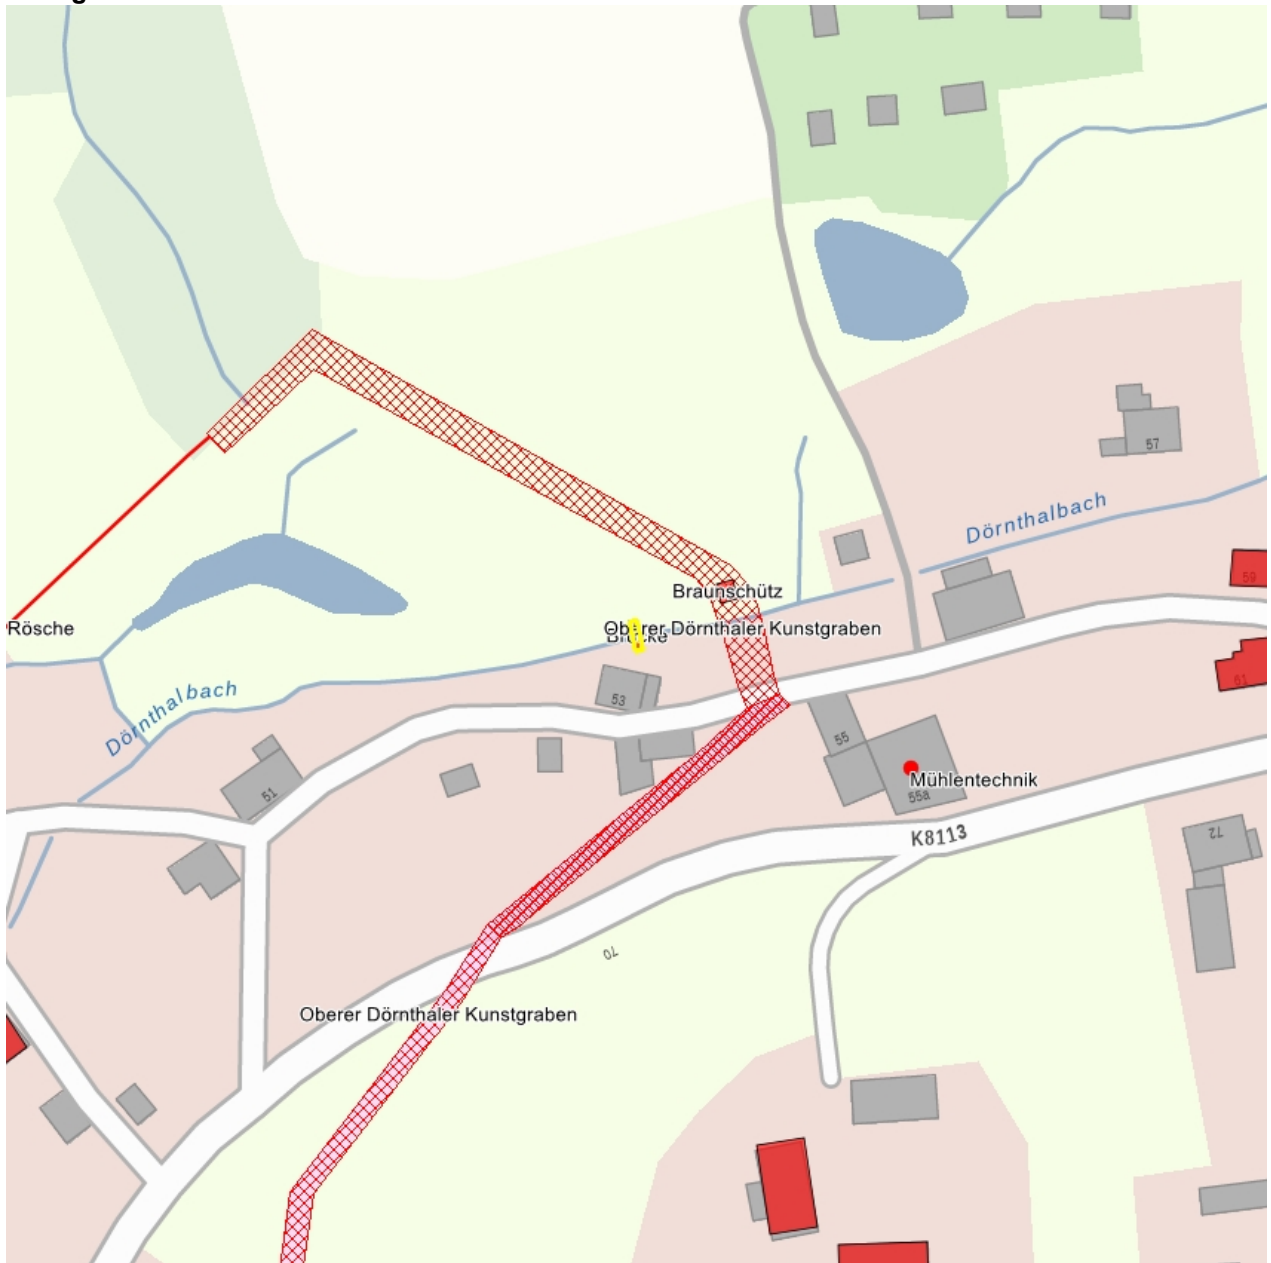

Auszug aus der Denkmalkarte

Dieses Dokument ist gemäß der Creative Commons-Lizenz CC-BY-NC-ND urheberrechtlich geschützt.