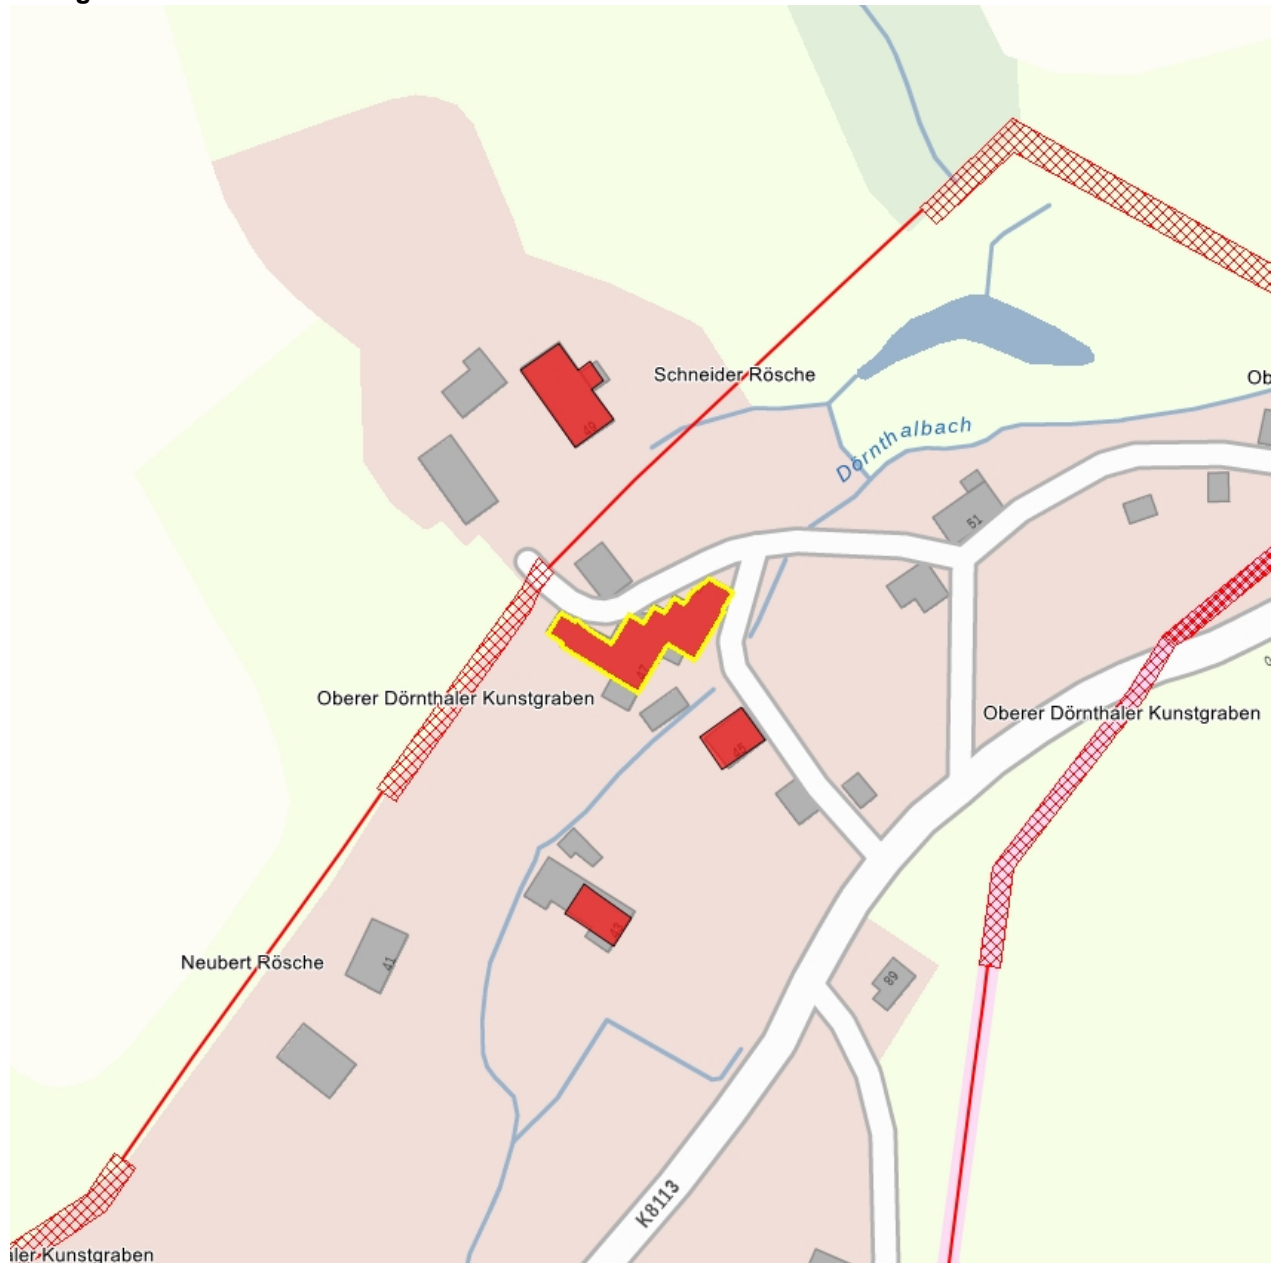

Auszug aus der Denkmalkarte

Dieses Dokument ist gemäß der Creative Commons-Lizenz CC-BY-NC-ND urheberrechtlich geschützt.