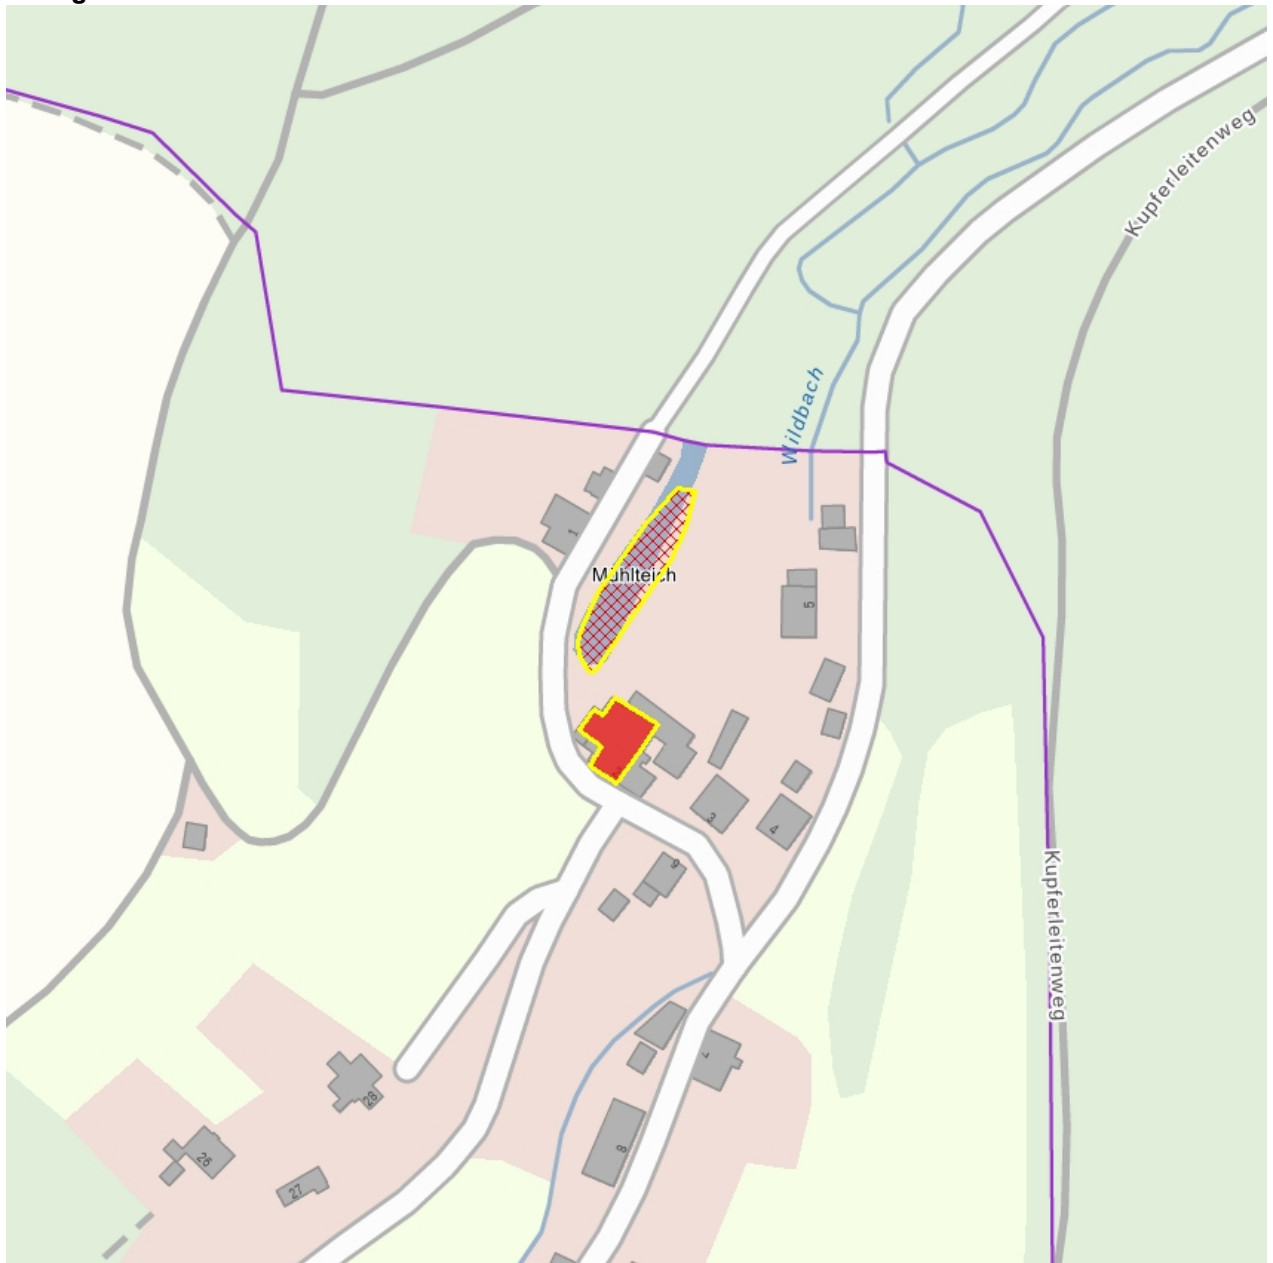

Auszug aus der Denkmalkarte

Dieses Dokument ist gemäß der Creative Commons-Lizenz CC-BY-NC-ND urheberrechtlich geschützt.