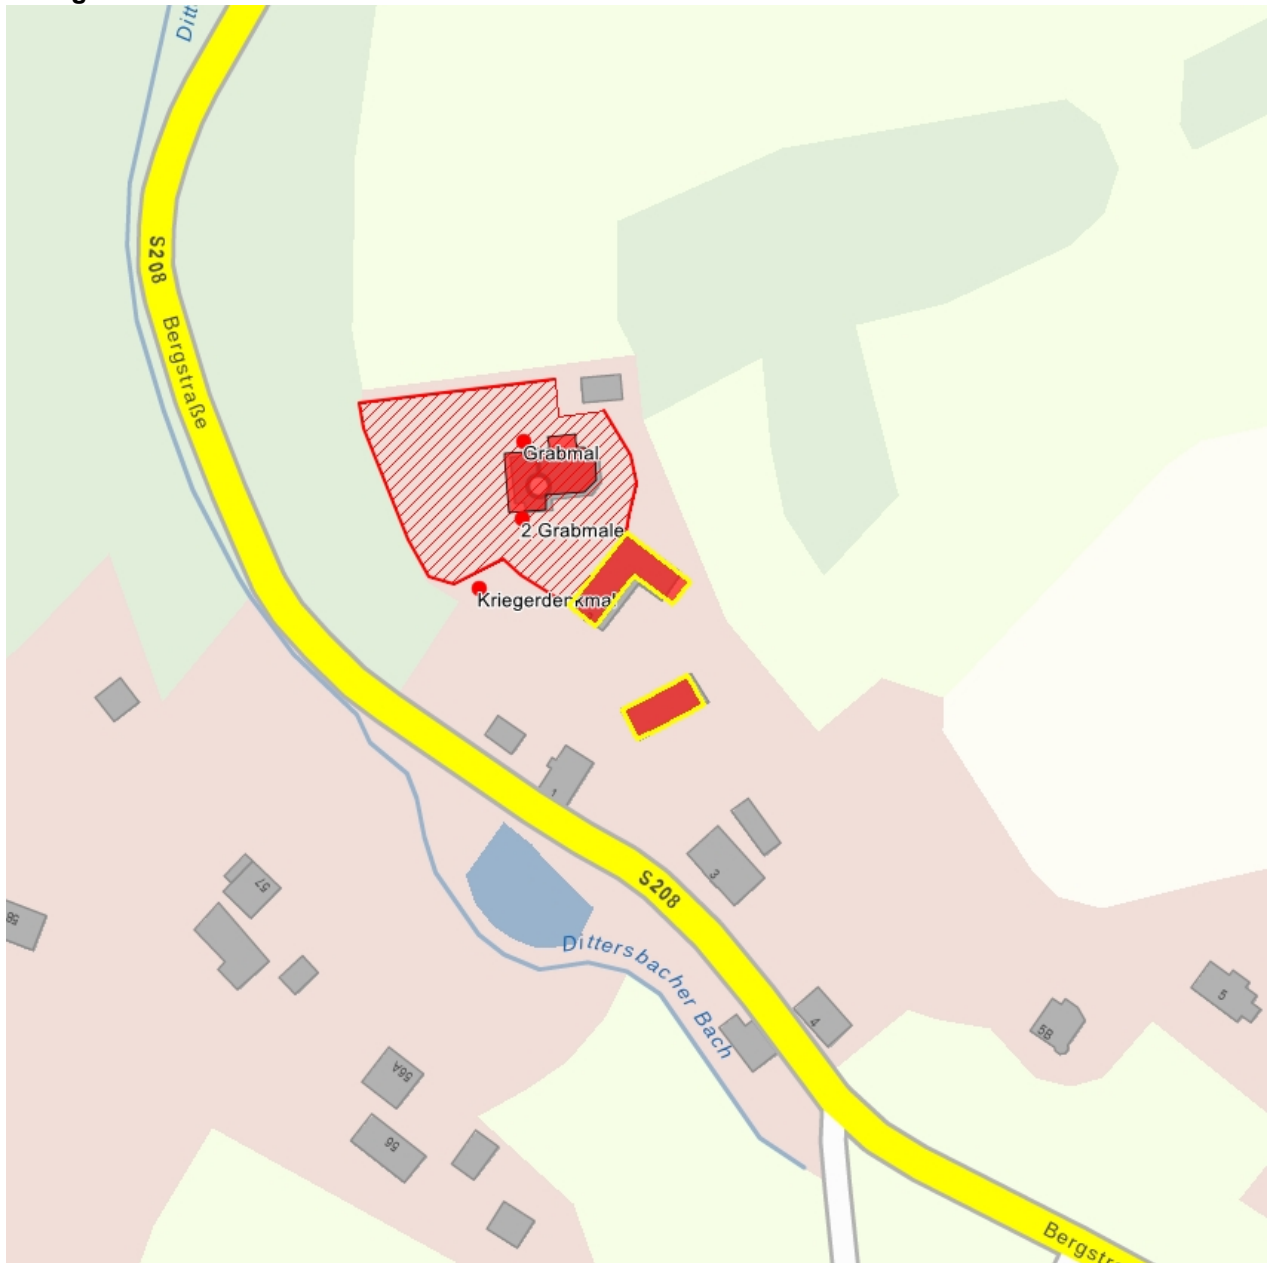

Fotonummer F 09206793 D
Aufnahmejahr 2014
Fotograf Machold, Bärbel
Beschreibung Pfarrhaus und Scheune des Pfarrhofes

Fotonummer F 09206793 E
Aufnahmejahr 2014
Fotograf Machold, Bärbel
Beschreibung Scheune des Pfarrhofes, nordwestliche Längsseite

Fotonummer F 09206793 F
Aufnahmejahr 2014
Fotograf Machold, Bärbel
Beschreibung Scheune des Pfarrhofes, südöstliche Längsseite und südwestlicher Giebel

Auszug aus der Denkmalkarte

Dieses Dokument ist gemäß der Creative Commons-Lizenz CC-BY-NC-ND urheberrechtlich geschützt.