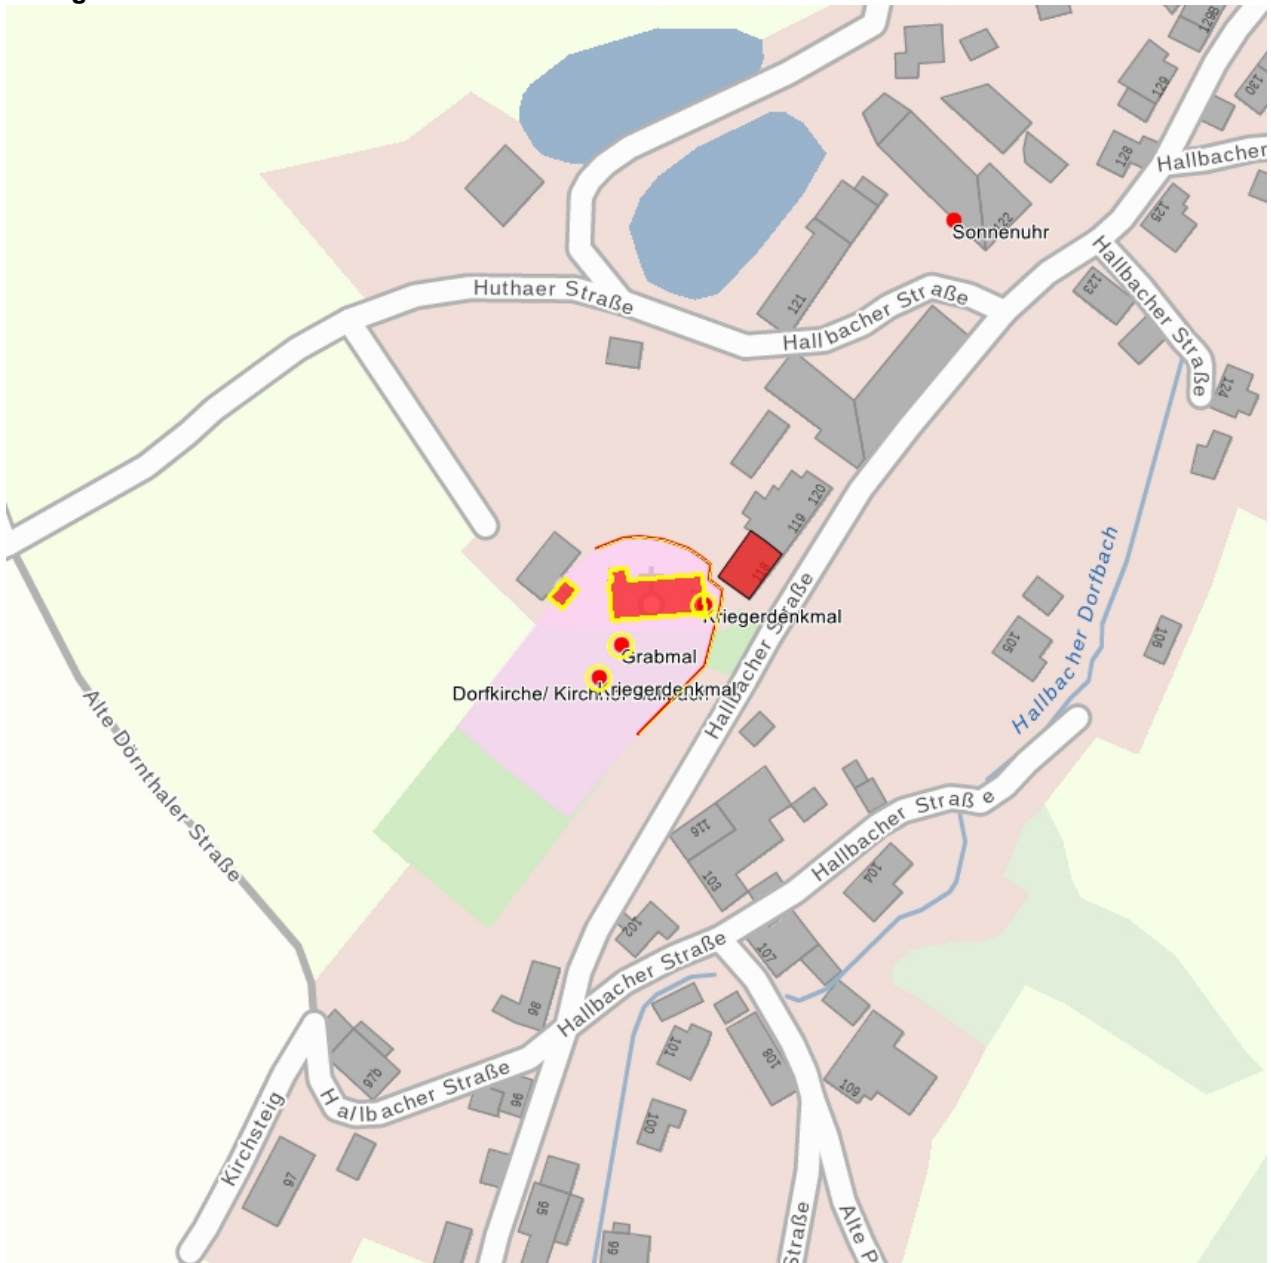

Auszug aus der Denkmalkarte

Dieses Dokument ist gemäß der Creative Commons-Lizenz CC-BY-NC-ND urheberrechtlich geschützt.