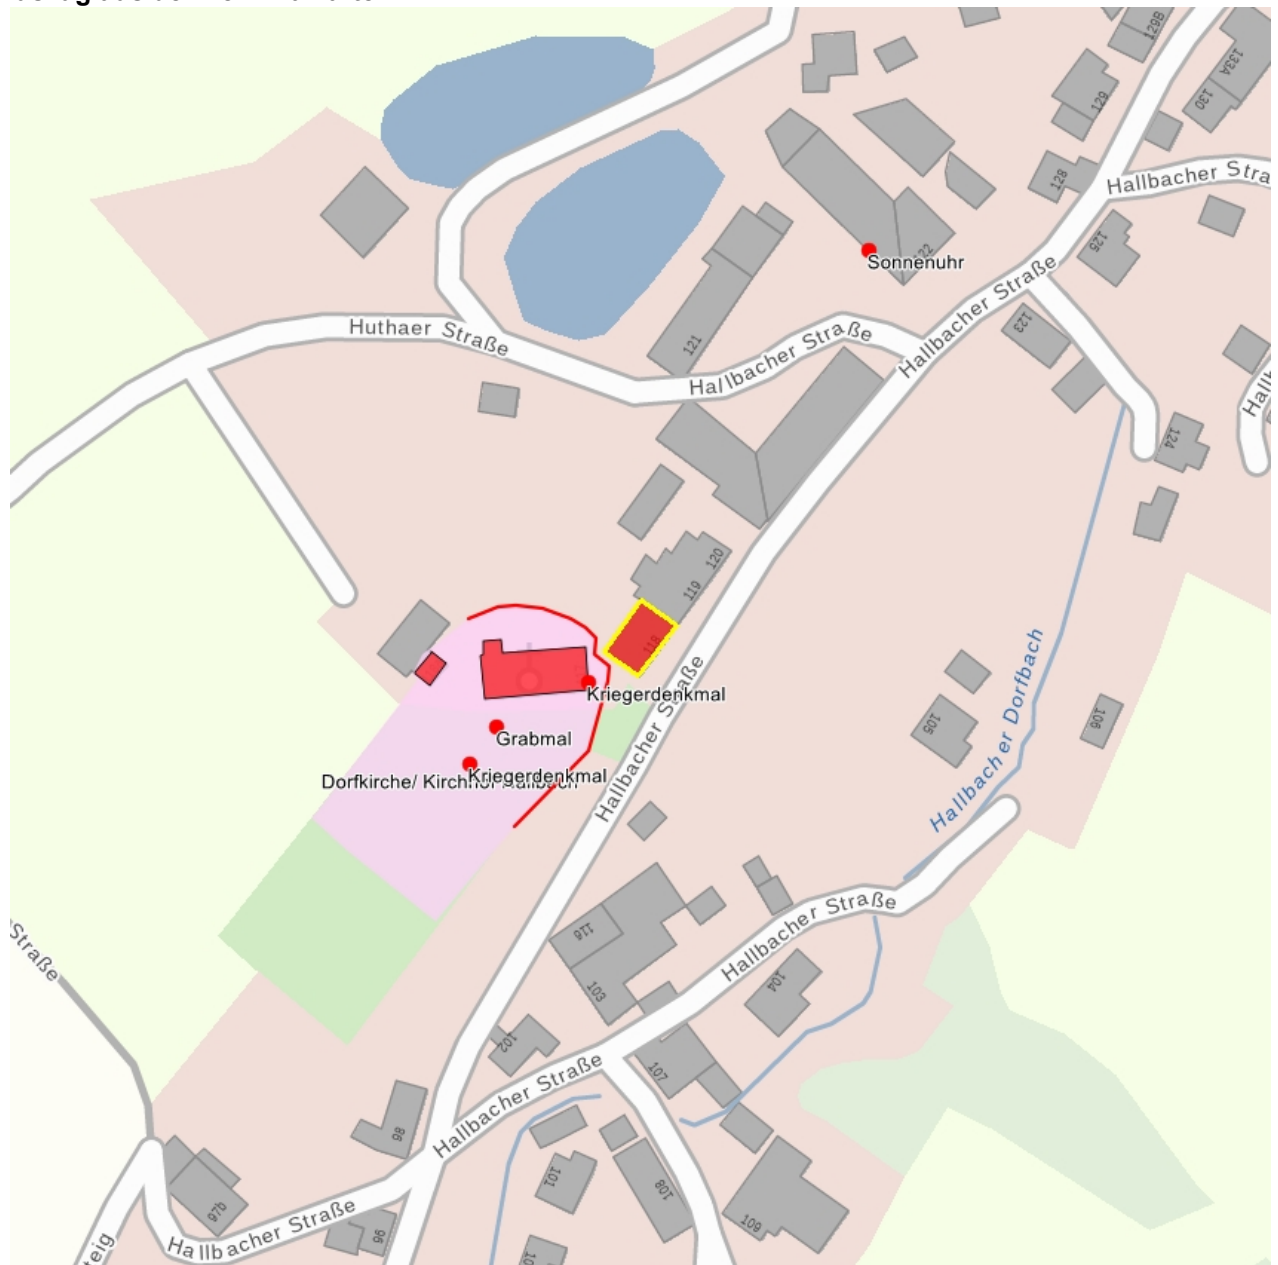

Auszug aus der Denkmalkarte

Dieses Dokument ist gemäß der Creative Commons-Lizenz CC-BY-NC-ND urheberrechtlich geschützt.