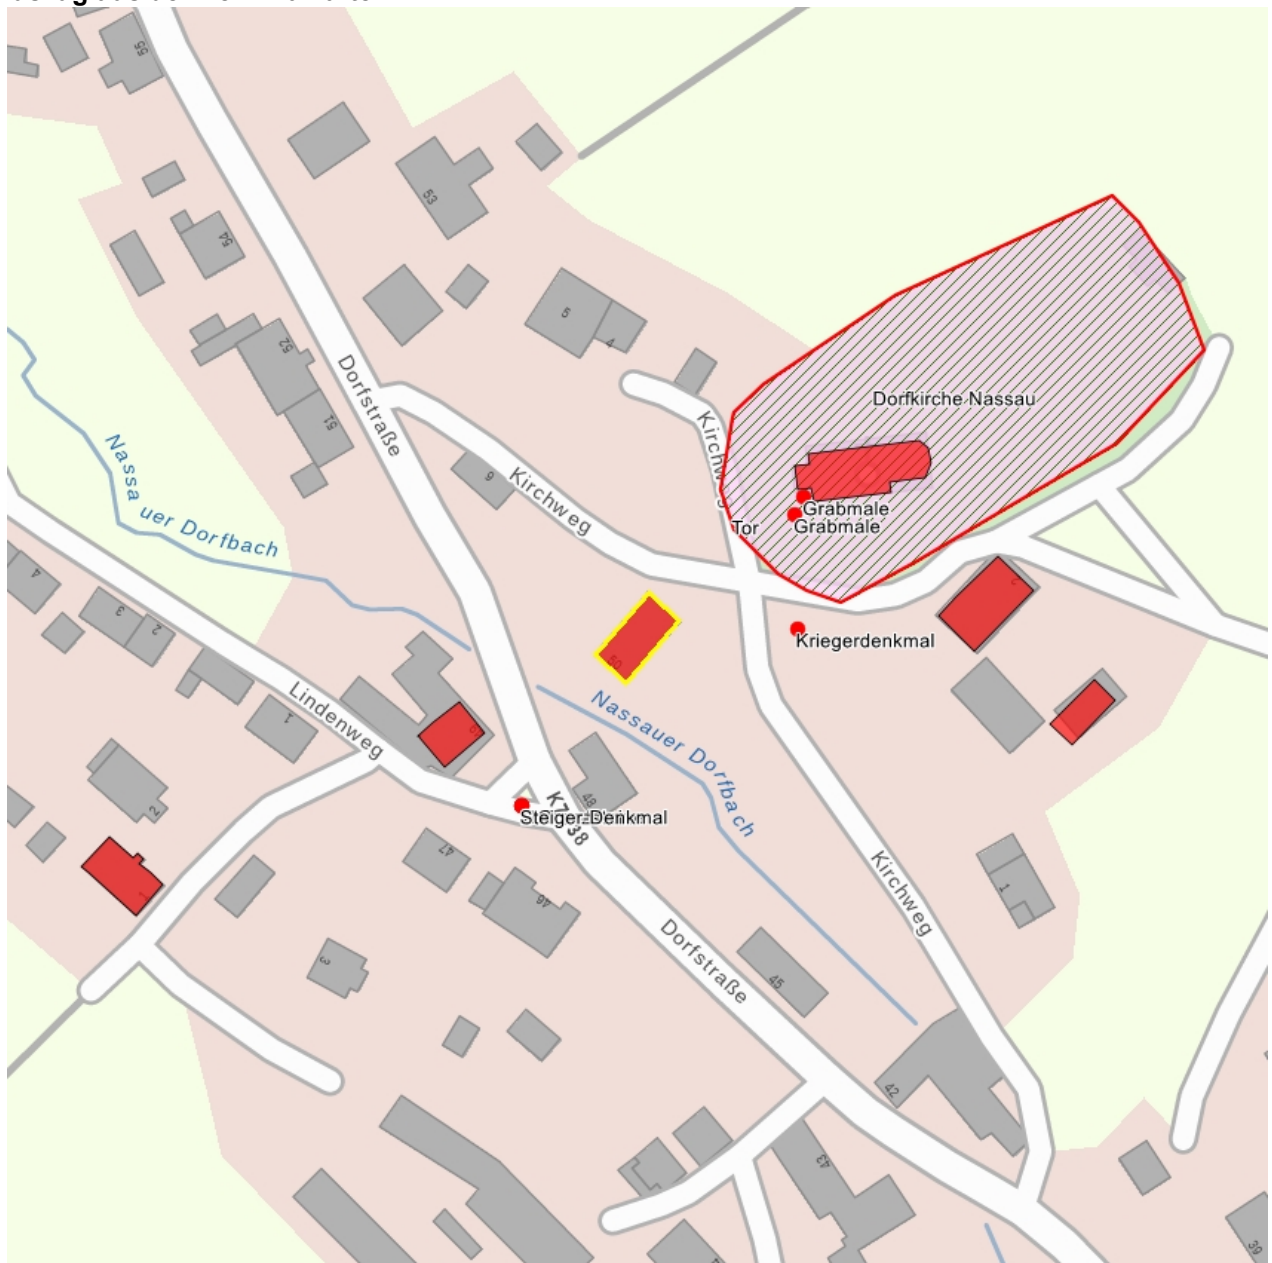

## Kulturdenkmale im Freistaat Sachsen - Denkmaldokument

<b>Obj.-Dok.-Nr.</b>	09206579
<b>Kreis</b>	Mittelsachsen
<b>Gemeinde</b>	Frauenstein, Stadt
<b>Anschrift</b>	Dorfstraße 50
<b>Gem. * Fl-stck. * Flur</b>	Nassau * 42a
<b>Bauwerksname</b>	Schulhaus Nassau; Alte Obere Schule

### Kurzcharakteristik

Ehemalige Schule; in Kirchnähe errichteter Fachwerkbau, baugeschichtlich und ortsgeschichtlich von Bedeutung

**Datierung** bez. 1871 (Schule)

**Ausweisungsstelle** Landesamt für Denkmalpflege Sachsen

**Fotonummer** F 09206579 A  
Aufnahmejahr 2014  
Fotograf Machold, Bärbel  
Beschreibung Alte Schule, südwestliche Giebel- und nordwestliche Längsseite

**Fotonummer** F 09206579 B  
Aufnahmejahr 2014  
Fotograf Machold, Bärbel  
Beschreibung Alte Schule, südöstliche Längsseite

**Fotonummer** F 09206579 C  
Aufnahmejahr 2014  
Fotograf Machold, Bärbel  
Beschreibung Alte Schule, nordöstliche Giebelseite