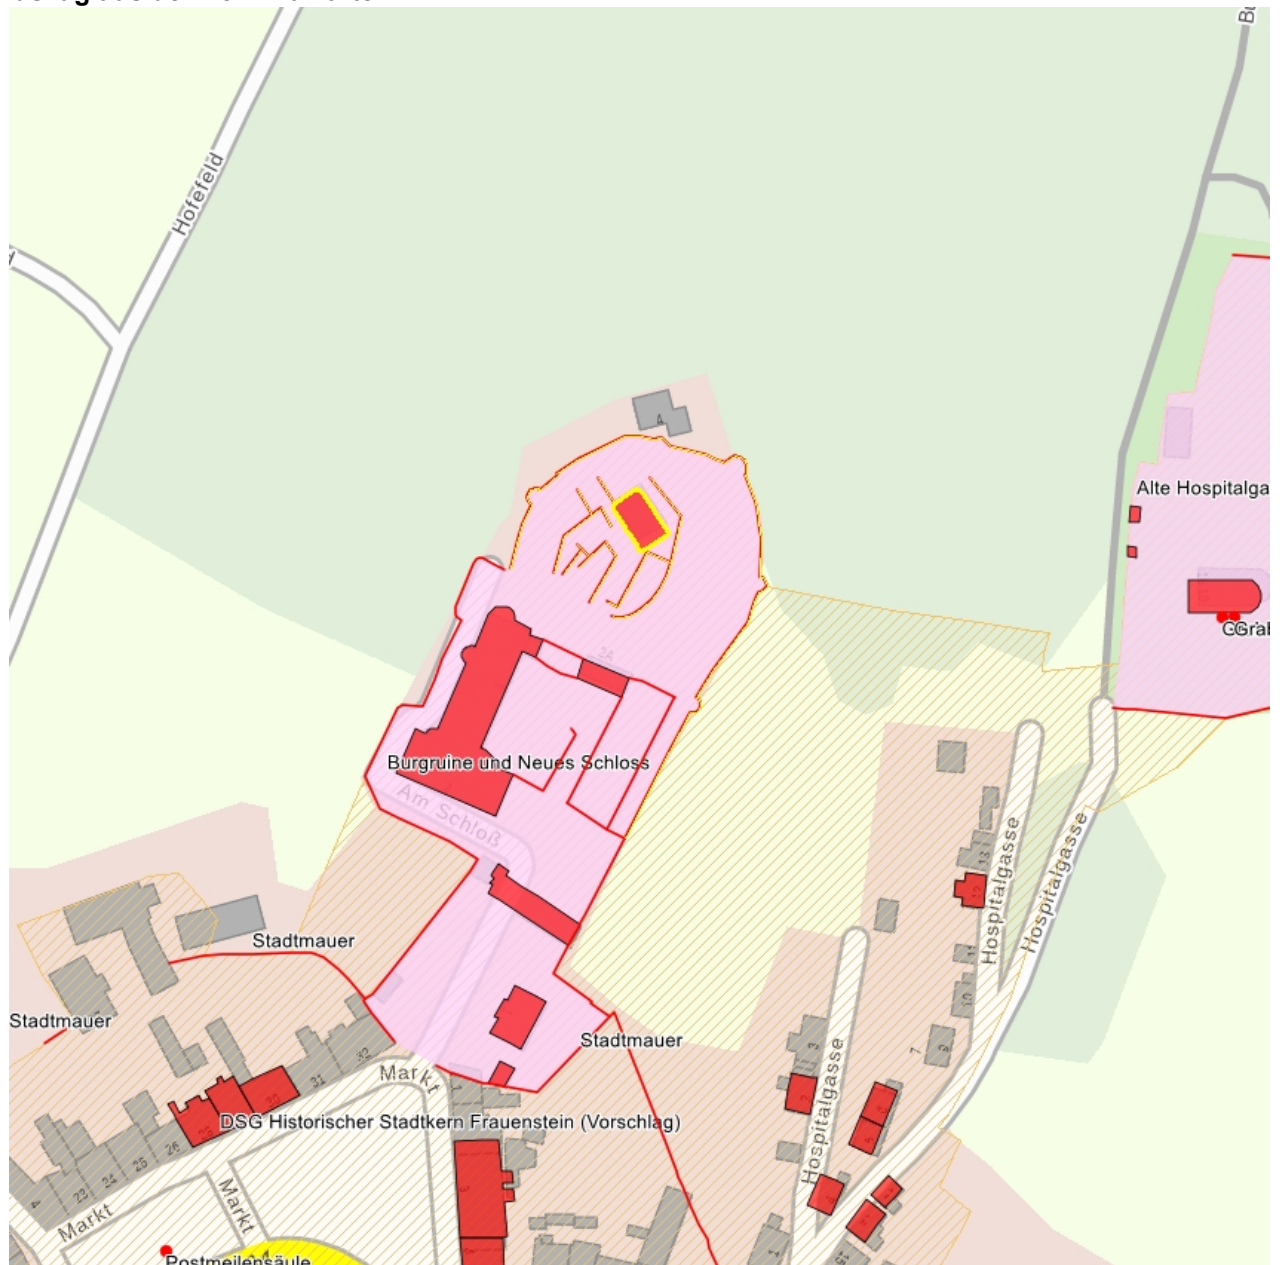

Auszug aus der Denkmalkarte

Dieses Dokument ist gemäß der Creative Commons-Lizenz CC-BY-NC-ND urheberrechtlich geschützt.