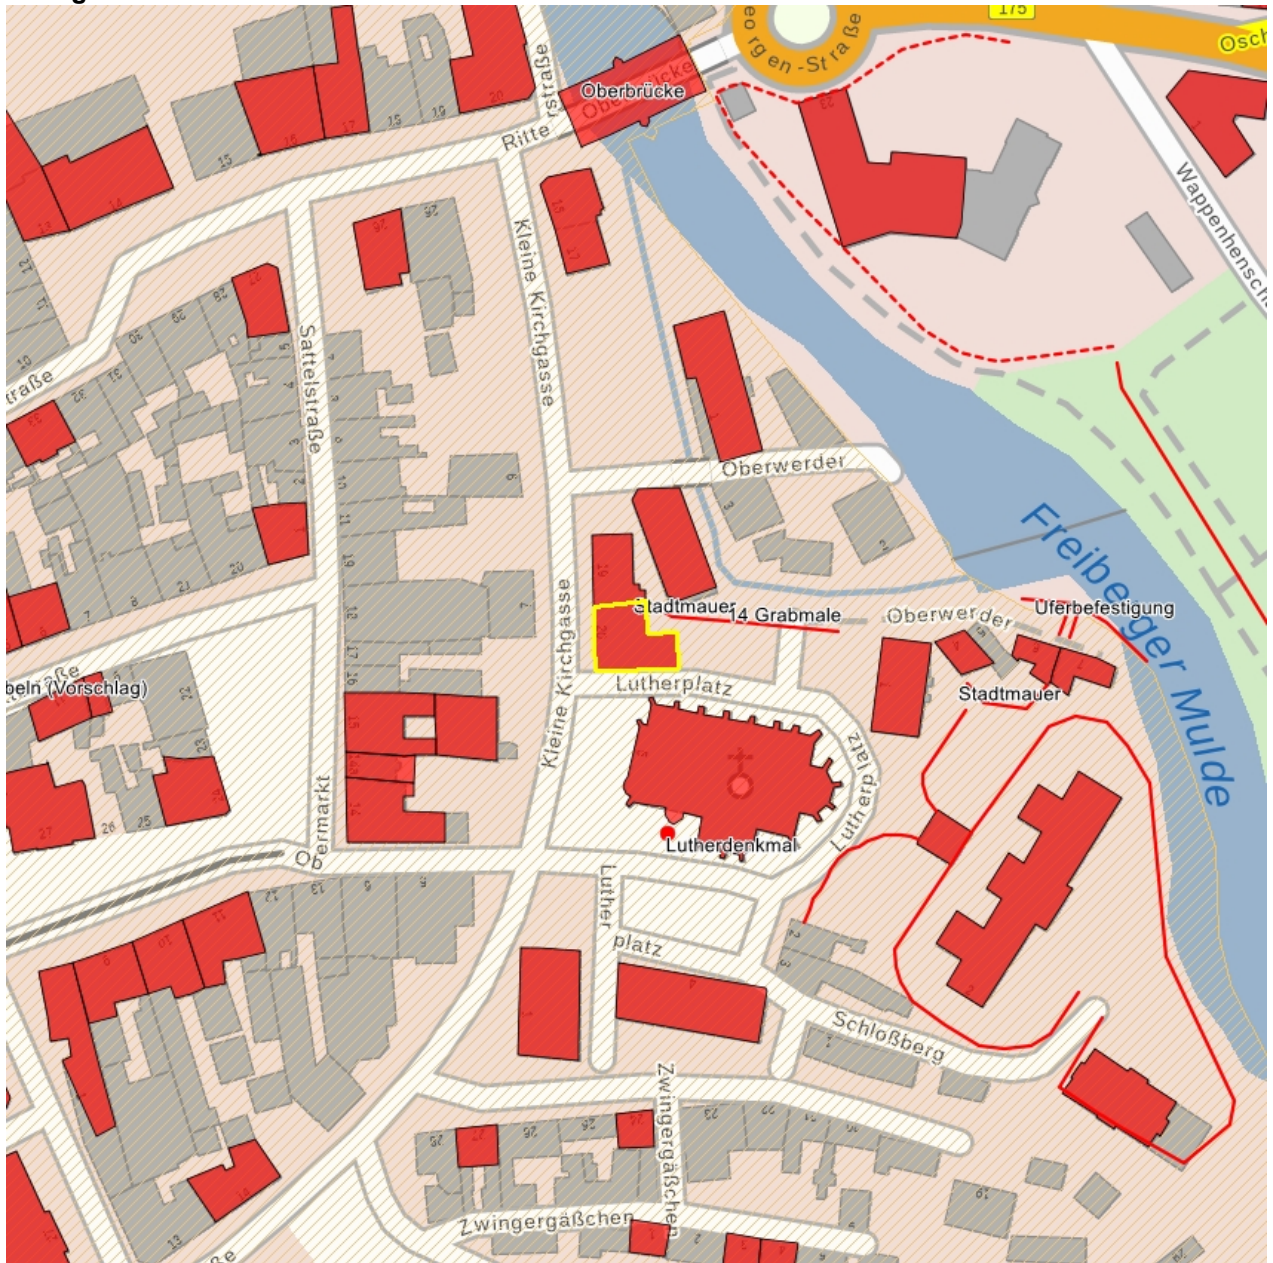

Auszug aus der Denkmalkarte

Dieses Dokument ist gemäß der Creative Commons-Lizenz CC-BY-NC-ND urheberrechtlich geschützt.