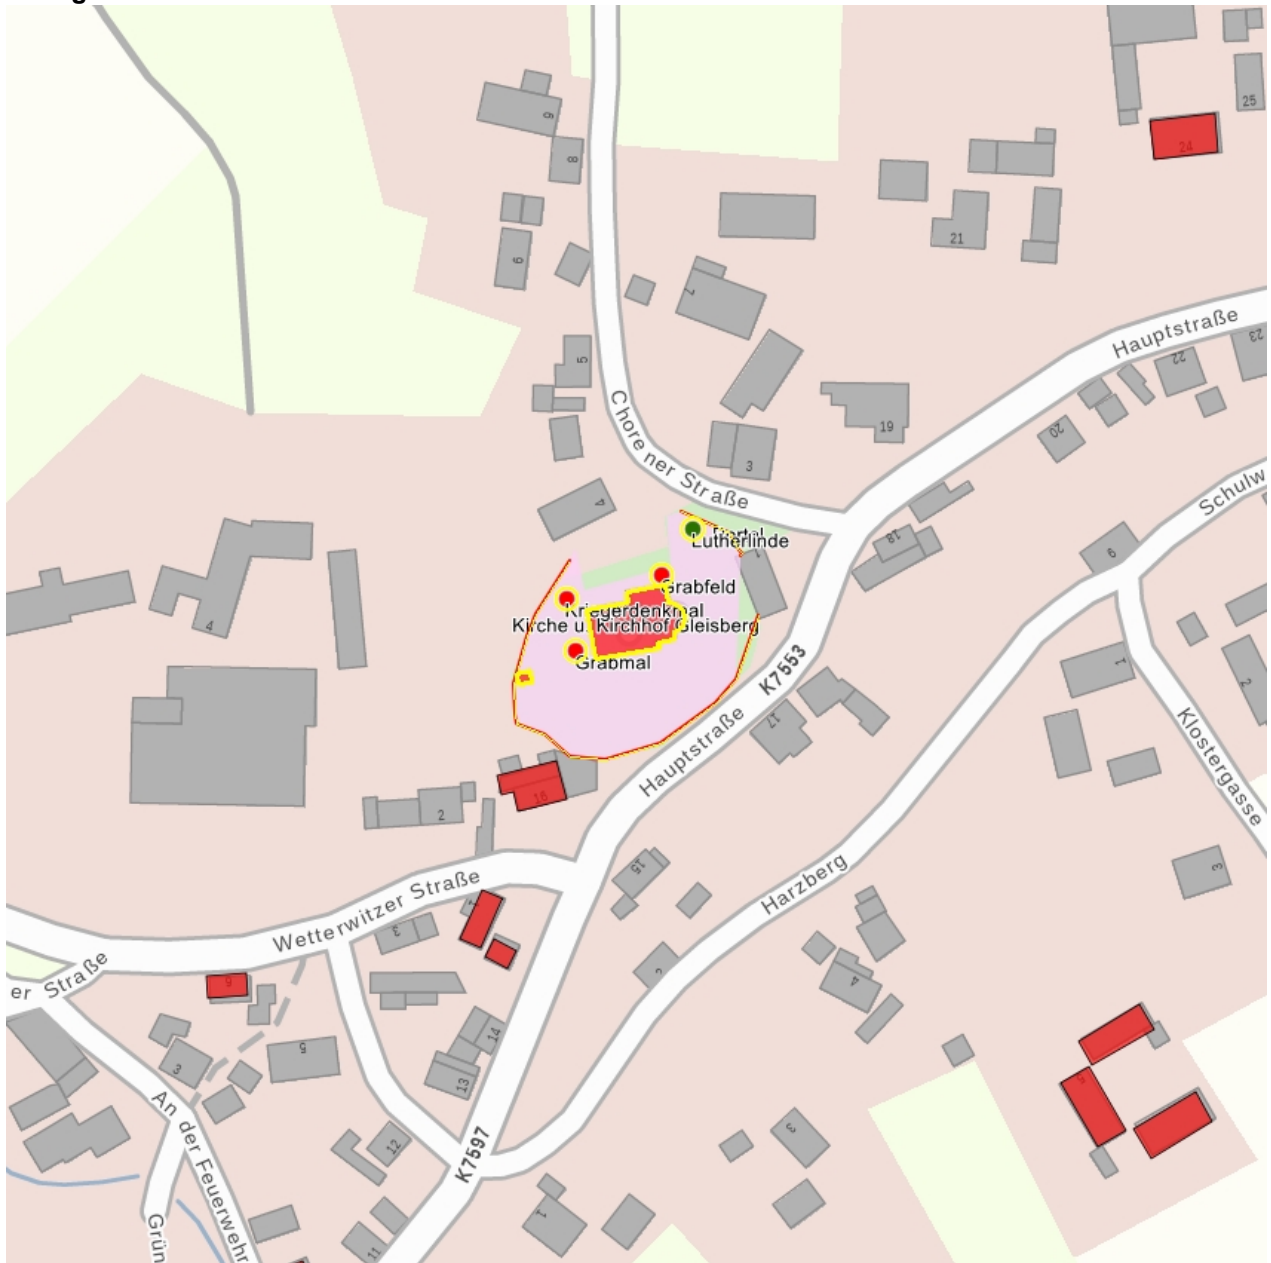

Auszug aus der Denkmalkarte

Dieses Dokument ist gemäß der Creative Commons-Lizenz CC-BY-NC-ND urheberrechtlich geschützt.