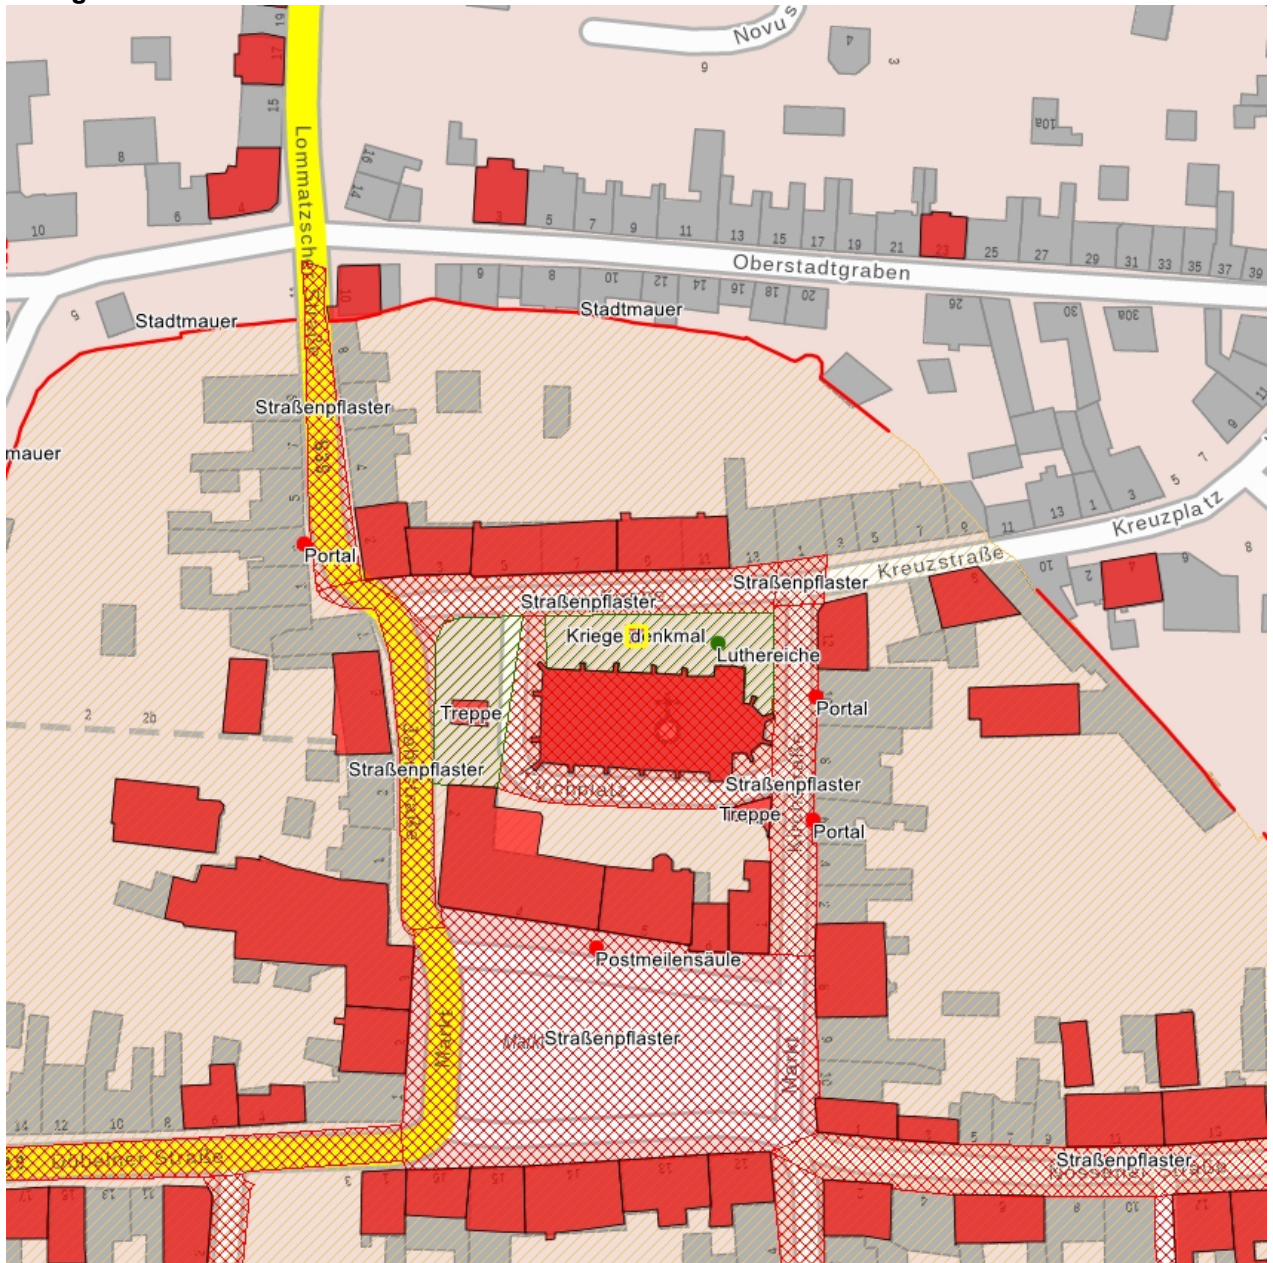

Auszug aus der Denkmalkarte

Dieses Dokument ist gemäß der Creative Commons-Lizenz CC-BY-NC-ND urheberrechtlich geschützt.