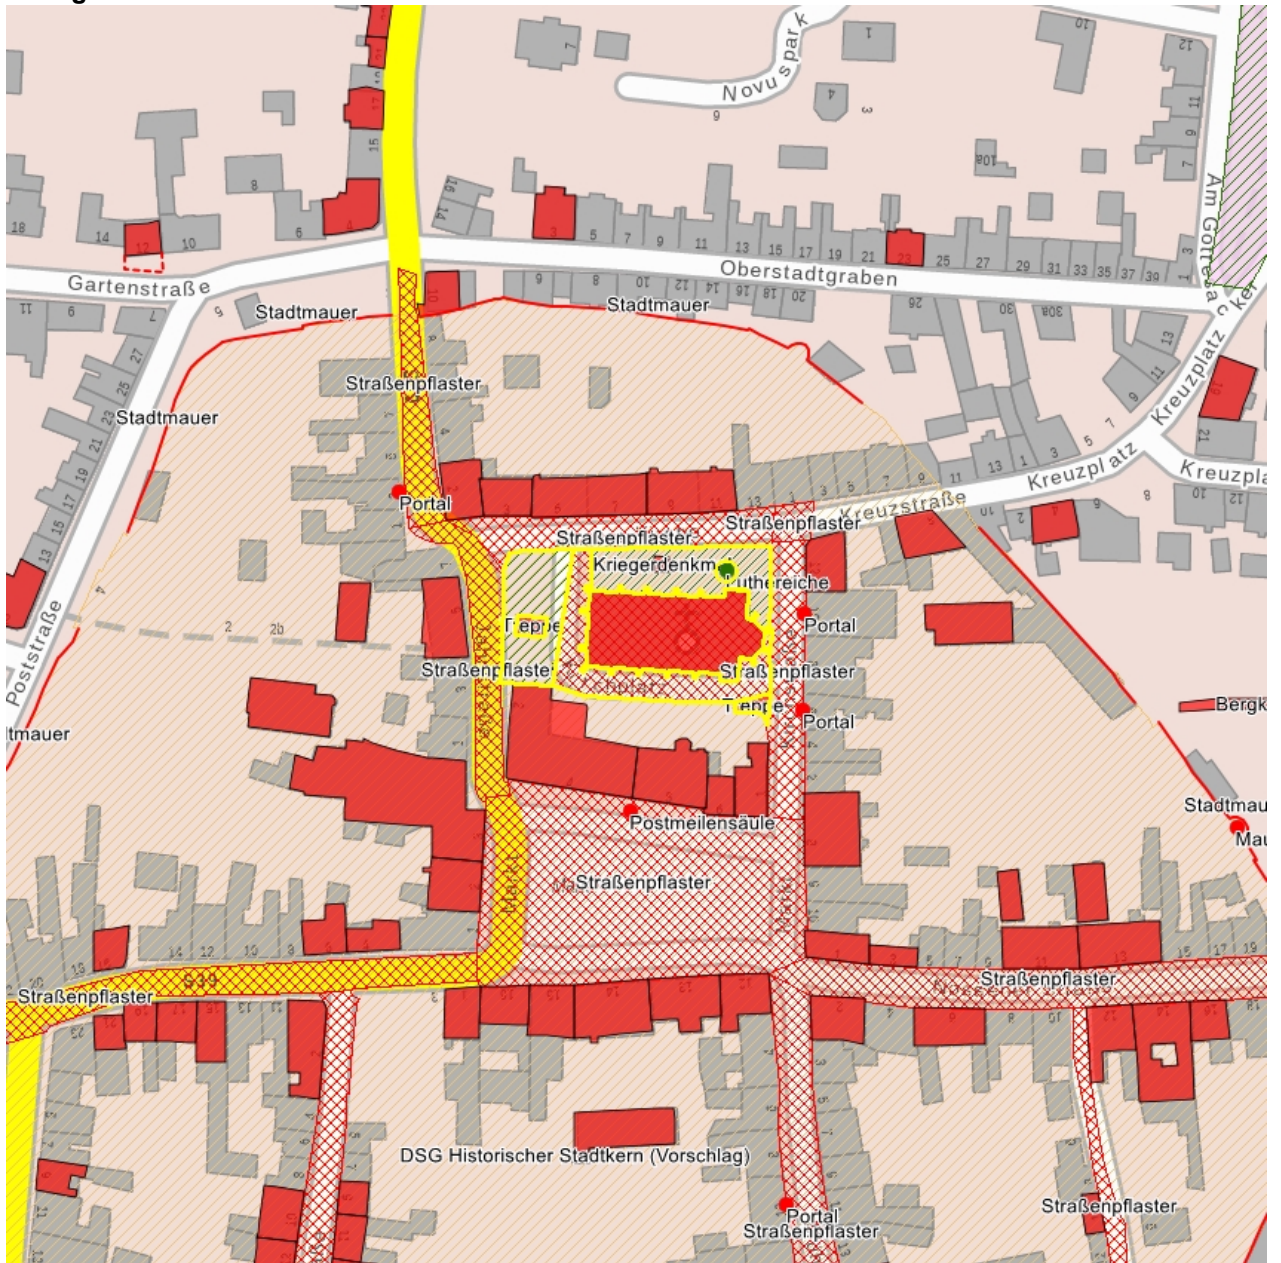

Auszug aus der Denkmalkarte

Dieses Dokument ist gemäß der Creative Commons-Lizenz CC-BY-NC-ND urheberrechtlich geschützt.