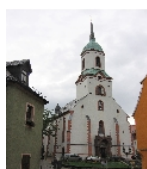

Fotonummer F 09205759 D
Aufnahmejahr 2008
Fotograf Nitzsche, Mathis
Beschreibung Kirche