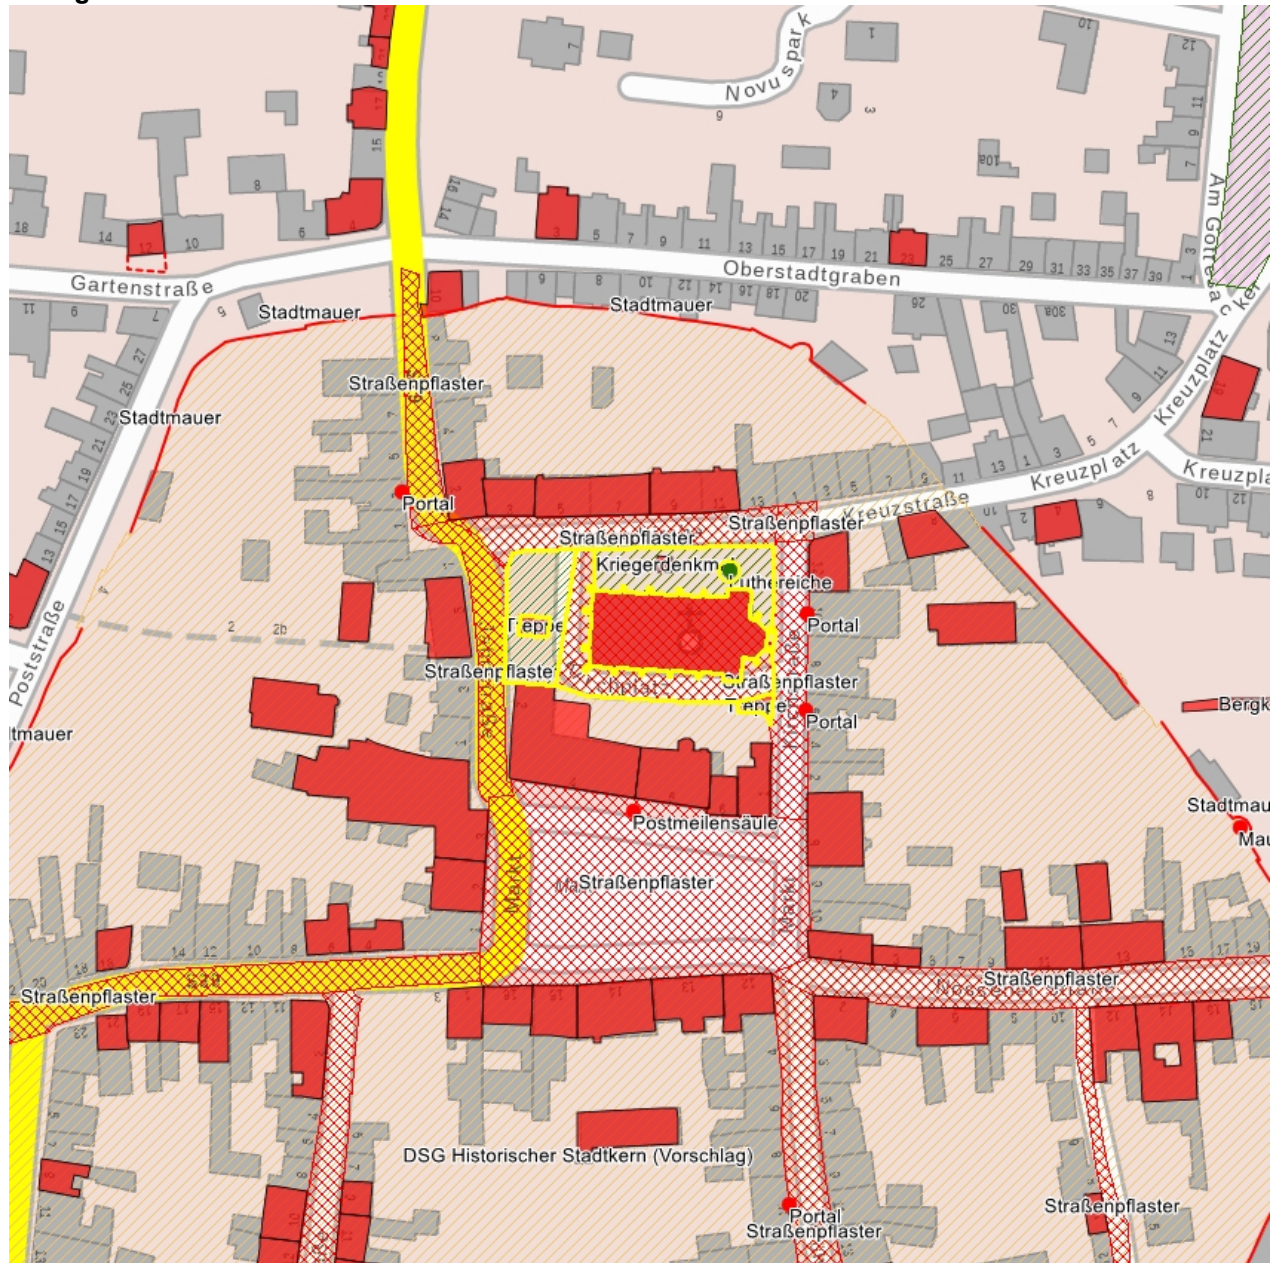

Kurzcharakteristik

Kirche mit Ausstattung, Kirchplatz mit Treppe vor dem Kirchturm und Luthereiche sowie Pflasterung und weiterer Treppe im Südosten; ortsgeschichtlich und kunstgeschichtlich von Bedeutung, ortsbildprägende mächtige Hallenkirche mit spätgotischem Chor und eingestelltem Westturm, dieser mit oktogonalem Glockengeschoss, siehe auch Kriegerdenkmal (An der Kirche - Obj. 09205769)

Fotonummer
Aufnahmejahr
Fotograf
Beschreibung

F 09205759 F
2020
Epple, Silke
westlicher Kirchplatz mit Grüngestaltung und Treppe; Blick von Norden

Fotonummer
Aufnahmejahr
Fotograf
Beschreibung

F 09205759 G
2020
Epple, Silke
westlicher Kirchplatz mit Grüngestaltung und Treppe; Blick von Nordwesten

Fotonummer
Aufnahmejahr
Fotograf
Beschreibung

F 09205759 H
2020
Epple, Silke
Treppe vor der Westfassade der Kirche; Blick von Westen

Fotonummer
Aufnahmejahr
Fotograf
Beschreibung

F 09205759 I
2020
Epple, Silke
westlicher Kirchplatz mit Grüngestaltung und Treppe; Blick von Südwesten

Fotonummer
Aufnahmejahr
Fotograf
Beschreibung

F 09205759 J
2020
Epple, Silke
südöstliche Treppe; Blick von Nordosten

Auszug aus der Denkmalkarte

Dieses Dokument ist gemäß der Creative Commons-Lizenz CC-BY-NC-ND urheberrechtlich geschützt.