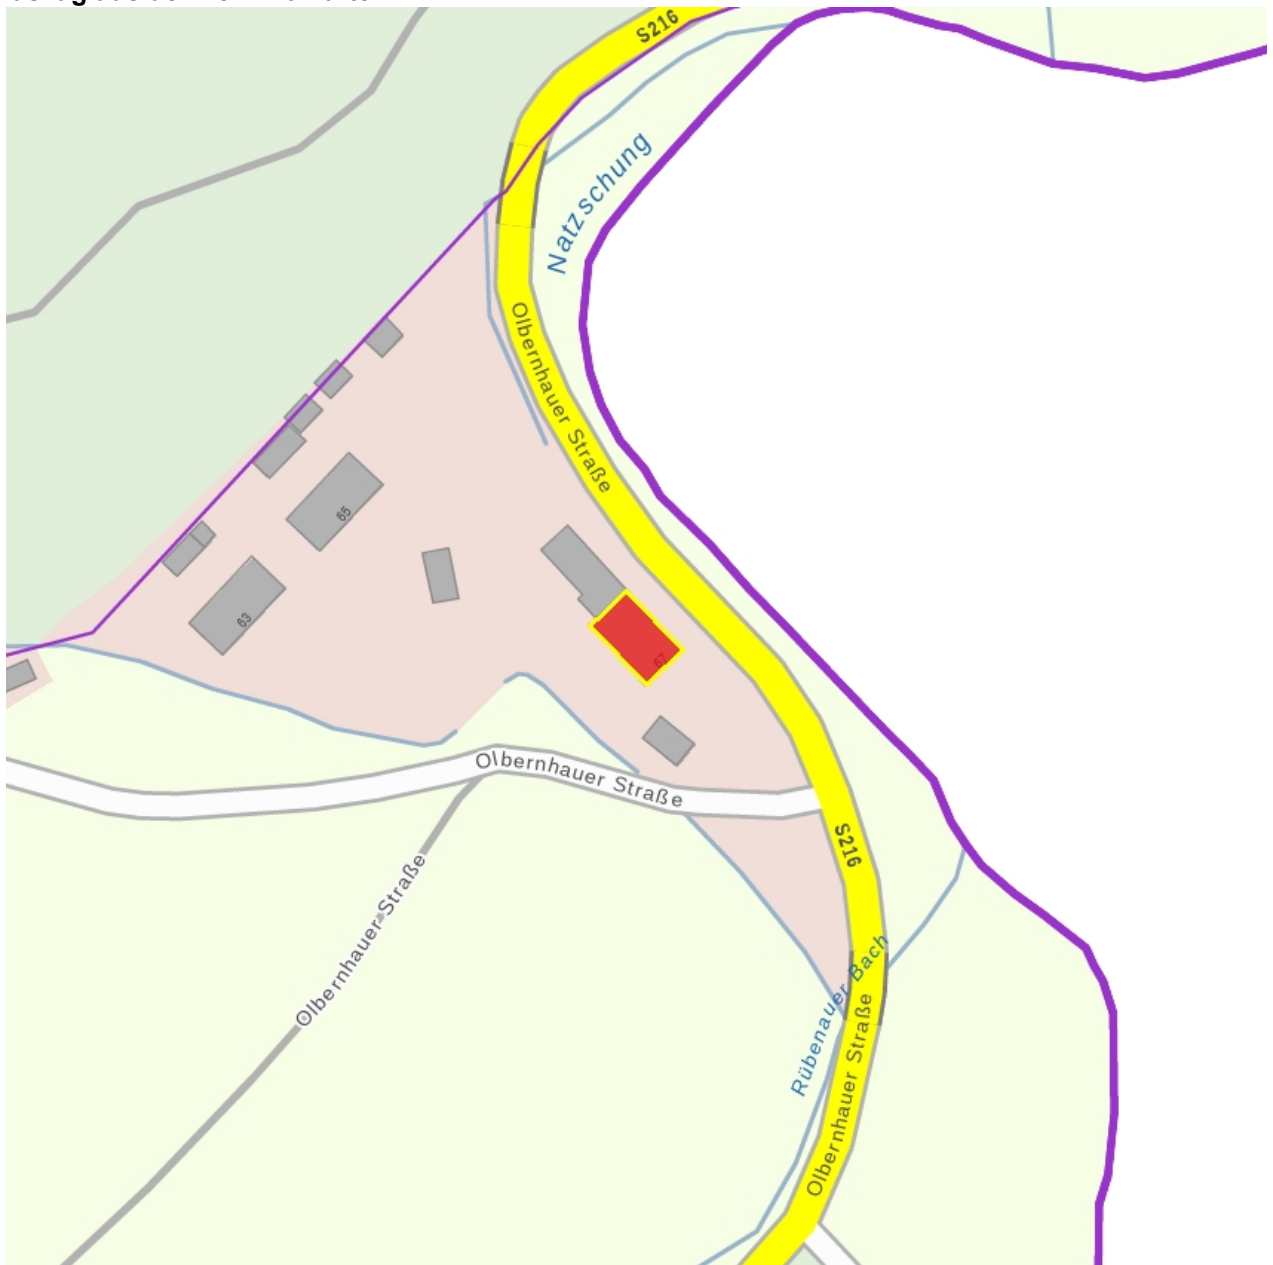

Auszug aus der Denkmalkarte

Dieses Dokument ist gemäß der Creative Commons-Lizenz CC-BY-NC-ND urheberrechtlich geschützt.