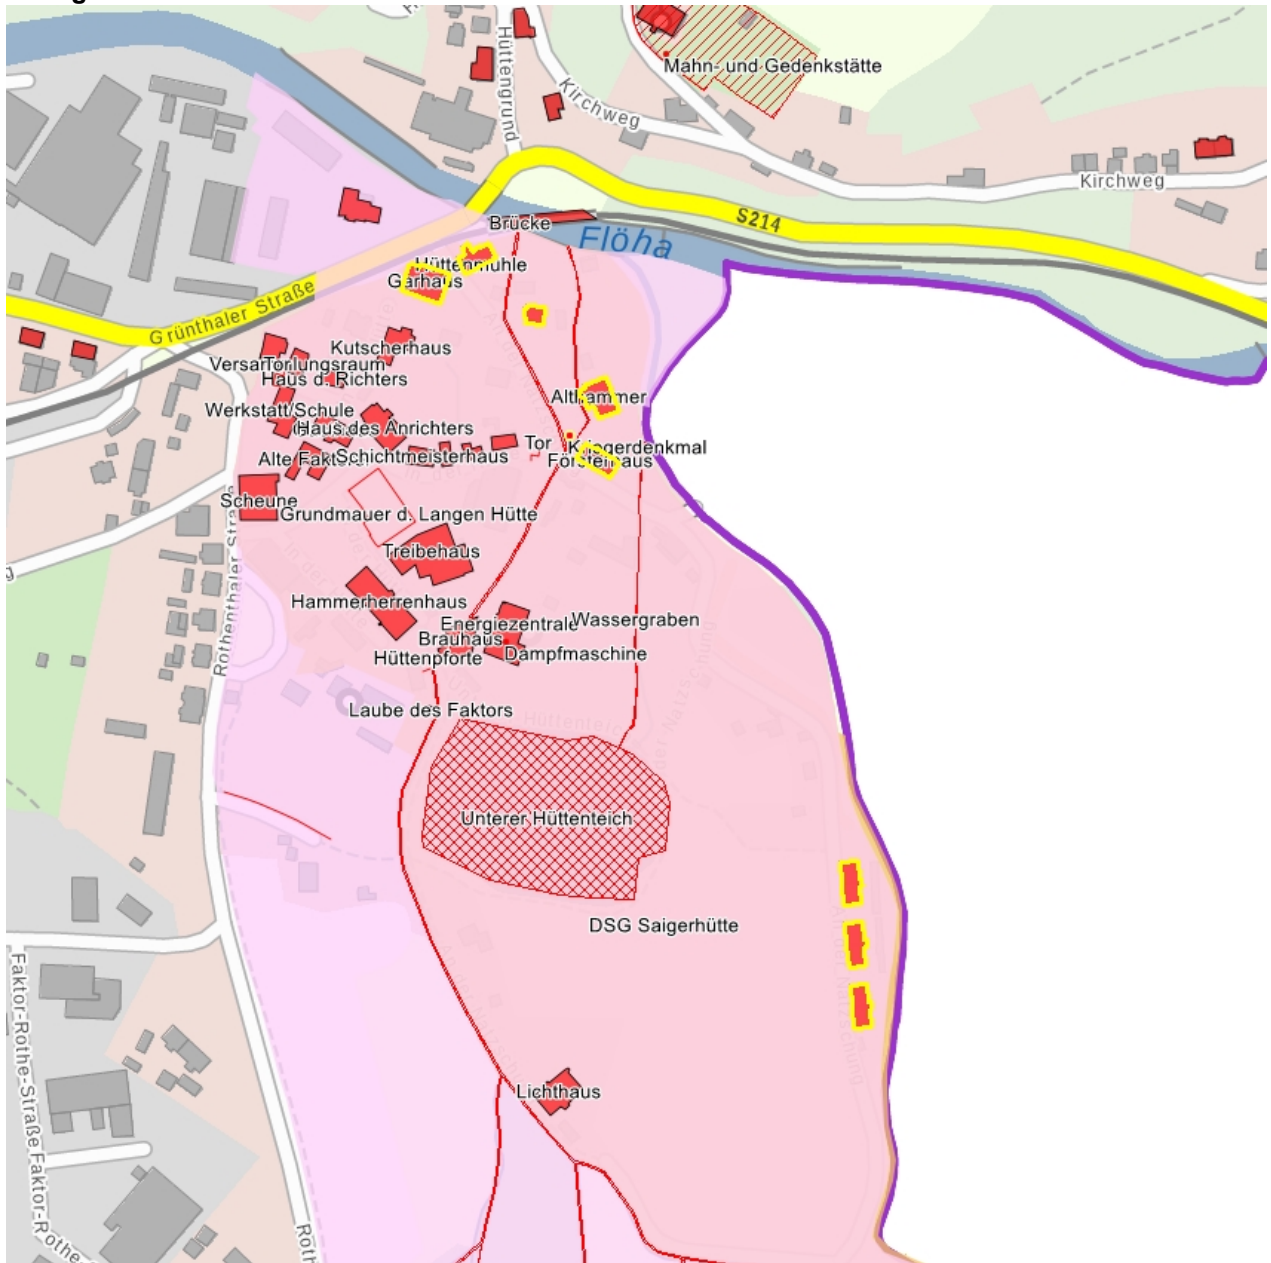

Auszug aus der Denkmalkarte

Dieses Dokument ist gemäß der Creative Commons-Lizenz CC-BY-NC-ND urheberrechtlich geschützt.