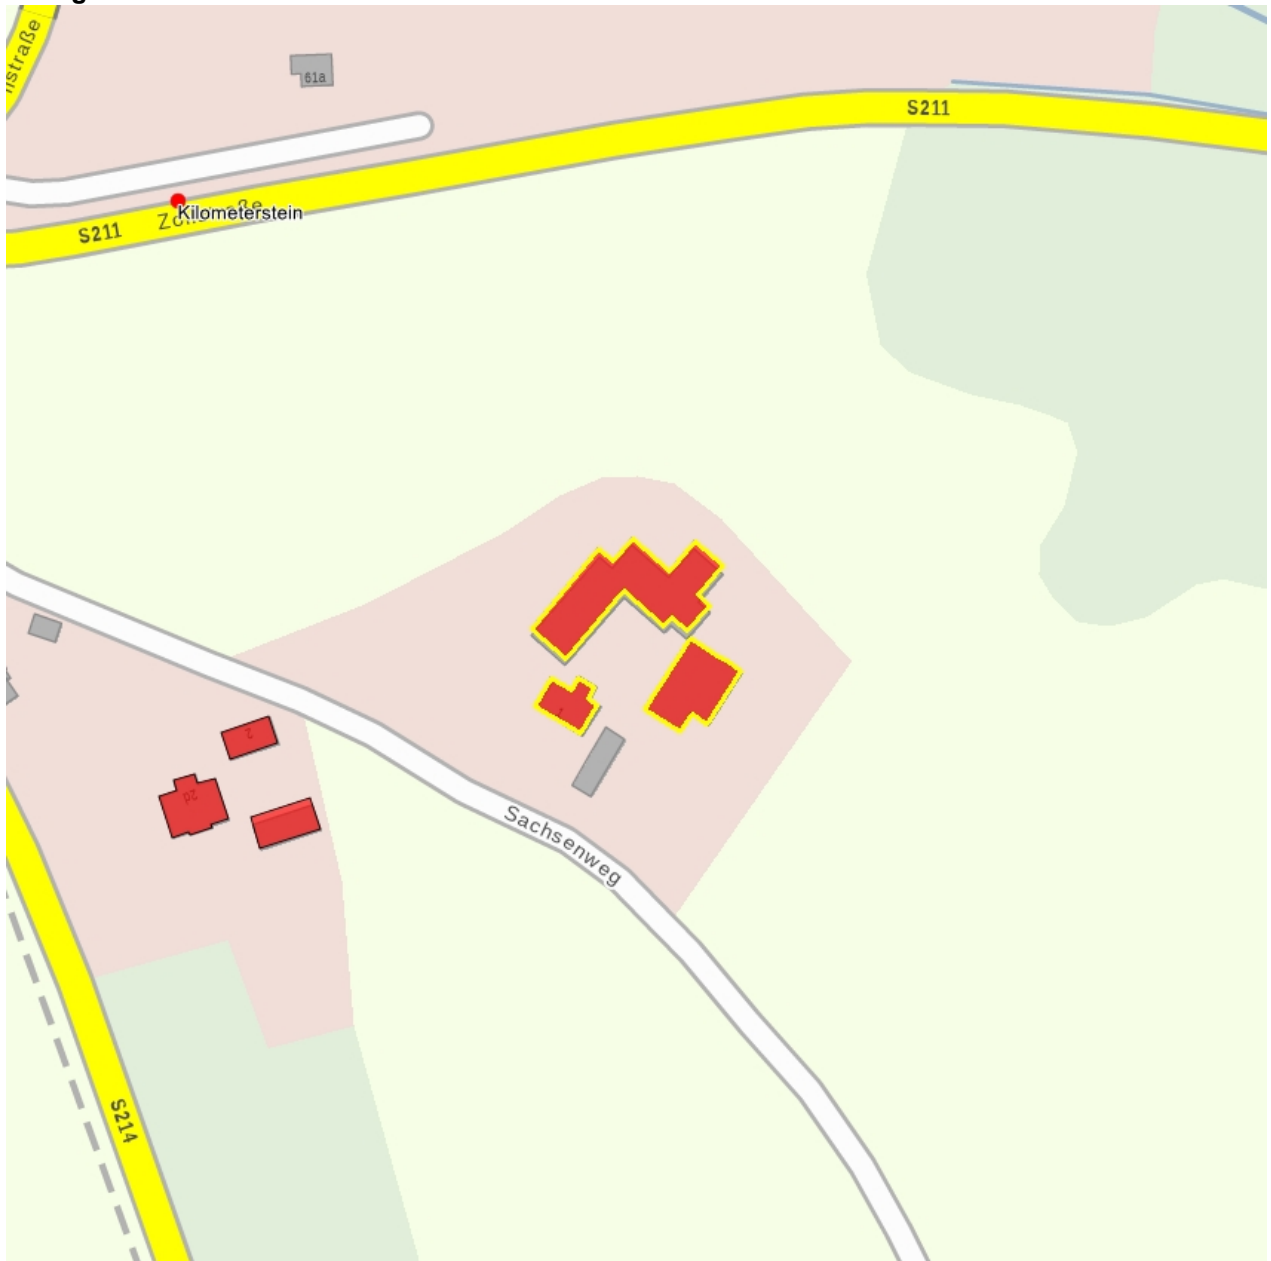

Auszug aus der Denkmalkarte

Dieses Dokument ist gemäß der Creative Commons-Lizenz CC-BY-NC-ND urheberrechtlich geschützt.