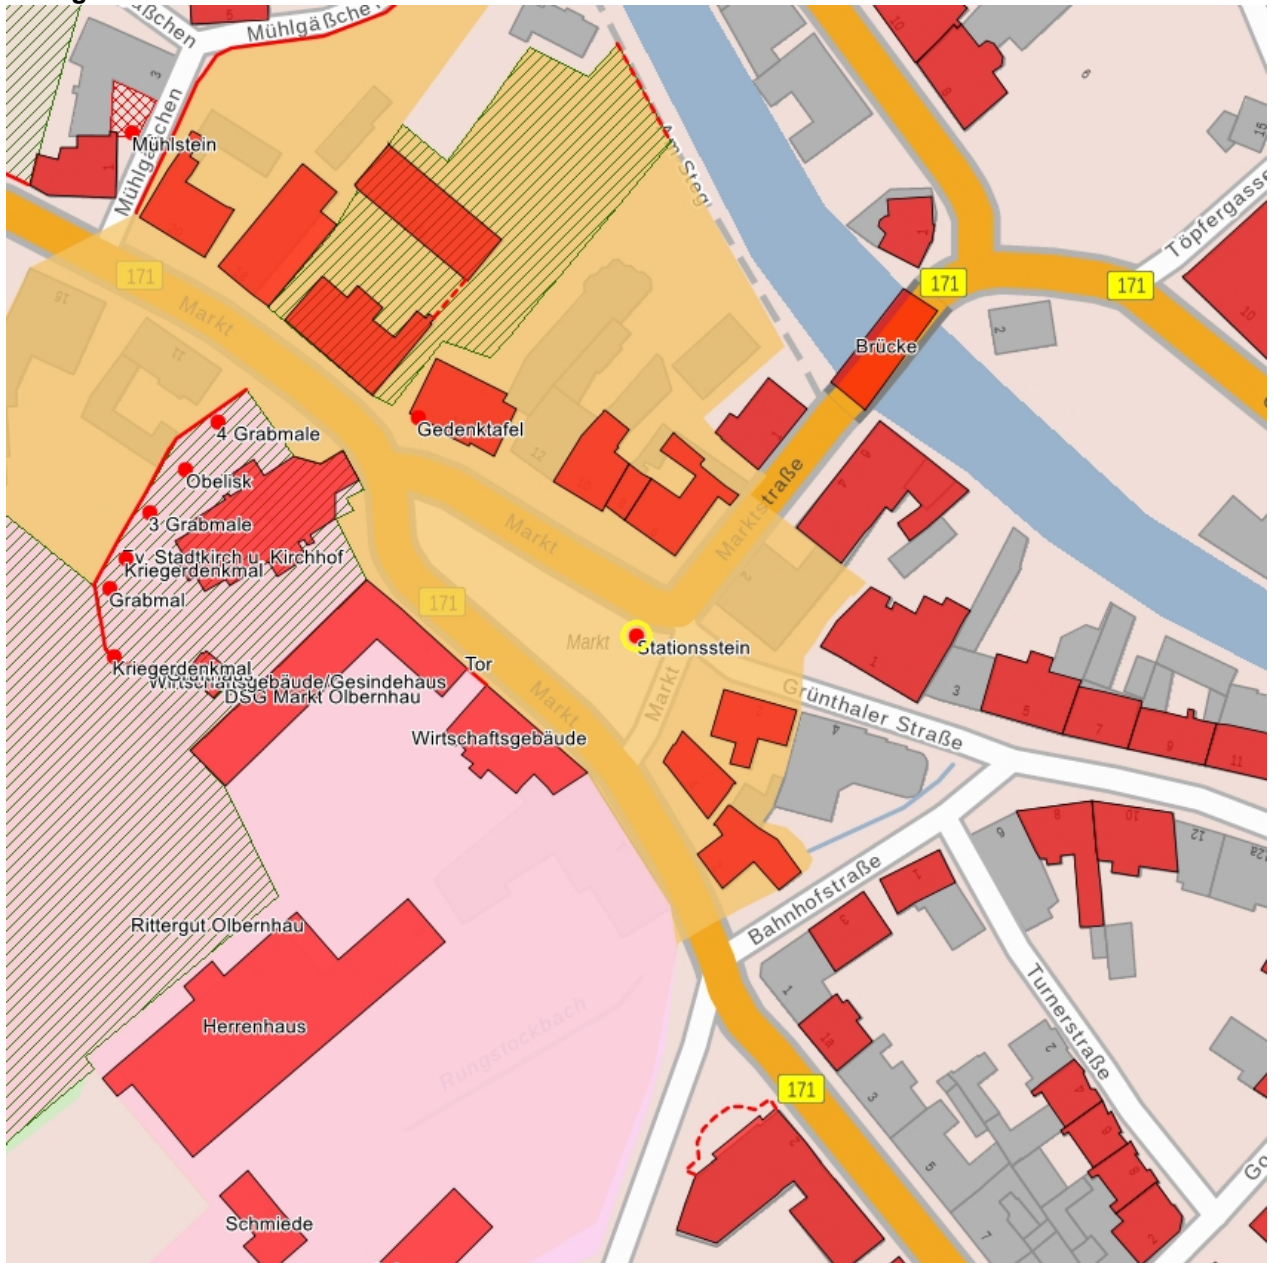

Auszug aus der Denkmalkarte

Dieses Dokument ist gemäß der Creative Commons-Lizenz CC-BY-NC-ND urheberrechtlich geschützt.