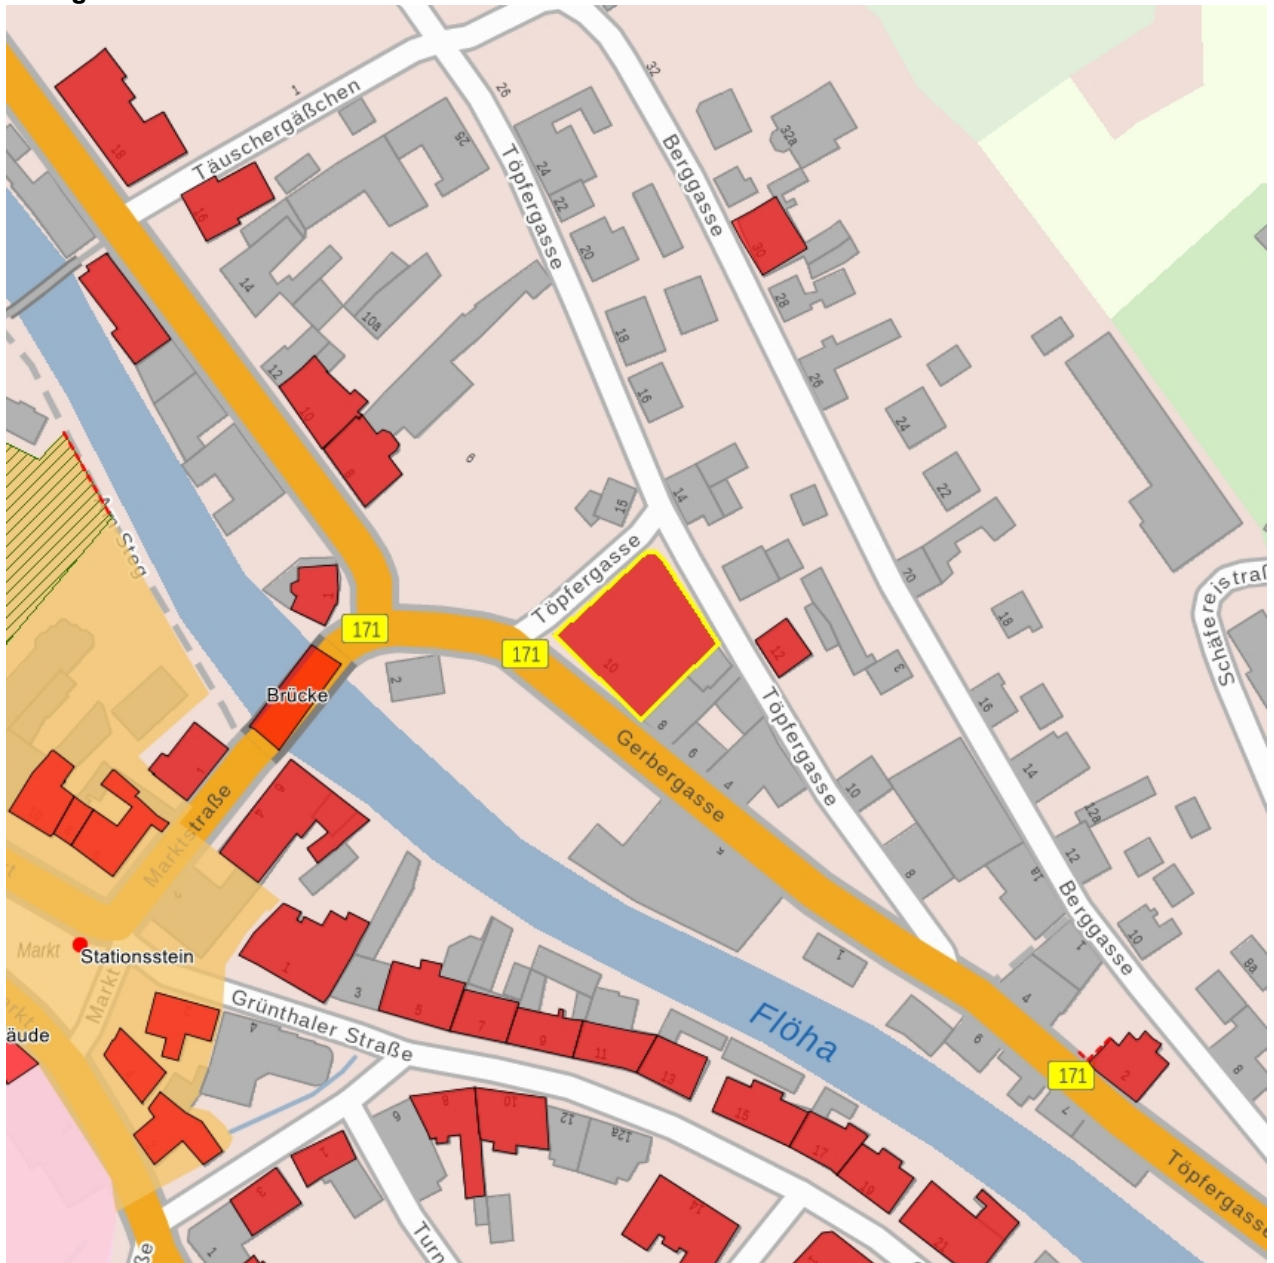

Kurzcharakteristik

Ballhaus; festlich und repräsentativ gestaltetes Jugendstilgebäude mit vielen originalen Baudetails, straßenbildprägende Fassade mit großen Rundfenstern und zahlreichen Reliefs, künstlerisch, baugeschichtlich und ortsgeschichtlich von Bedeutung

Datierung 1906 (Ballsaal)

Ausweisungsstelle Landesamt für Denkmalpflege Sachsen

Fotonummer	F 09205251 C
Aufnahmejahr	2025
Fotograf	Seifert, Jörg
Beschreibung	Ballhaus, Ansicht von W

Auszug aus der Denkmalkarte