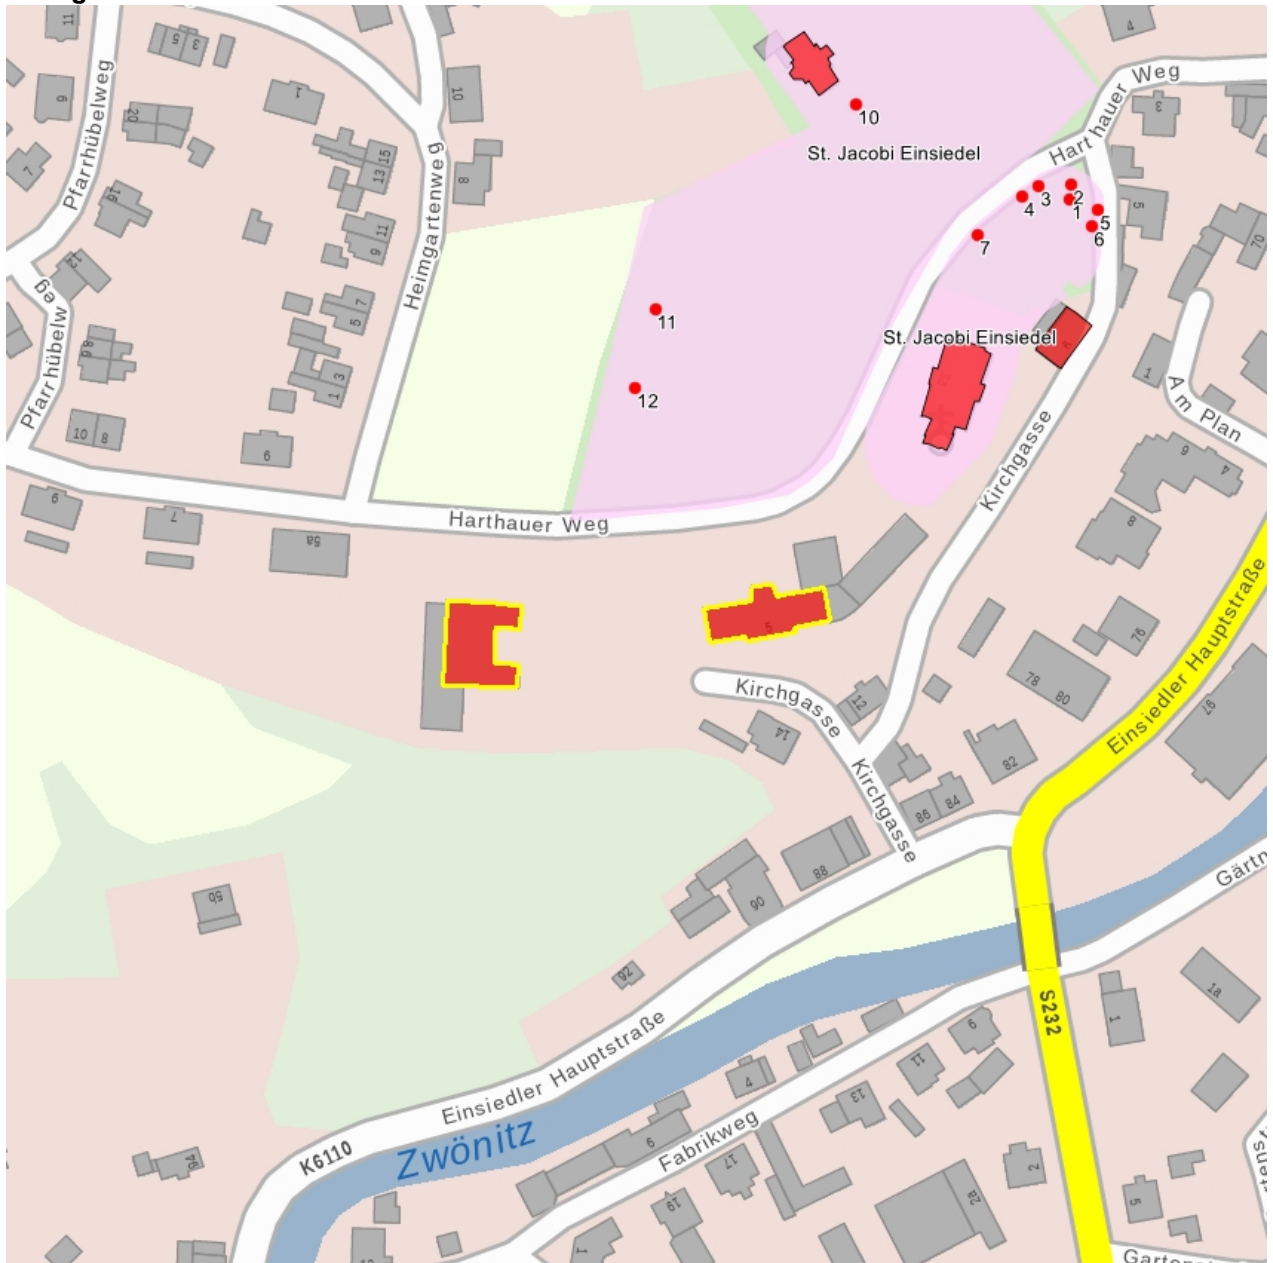

Auszug aus der Denkmalkarte

Dieses Dokument ist gemäß der Creative Commons-Lizenz CC-BY-NC-ND urheberrechtlich geschützt.