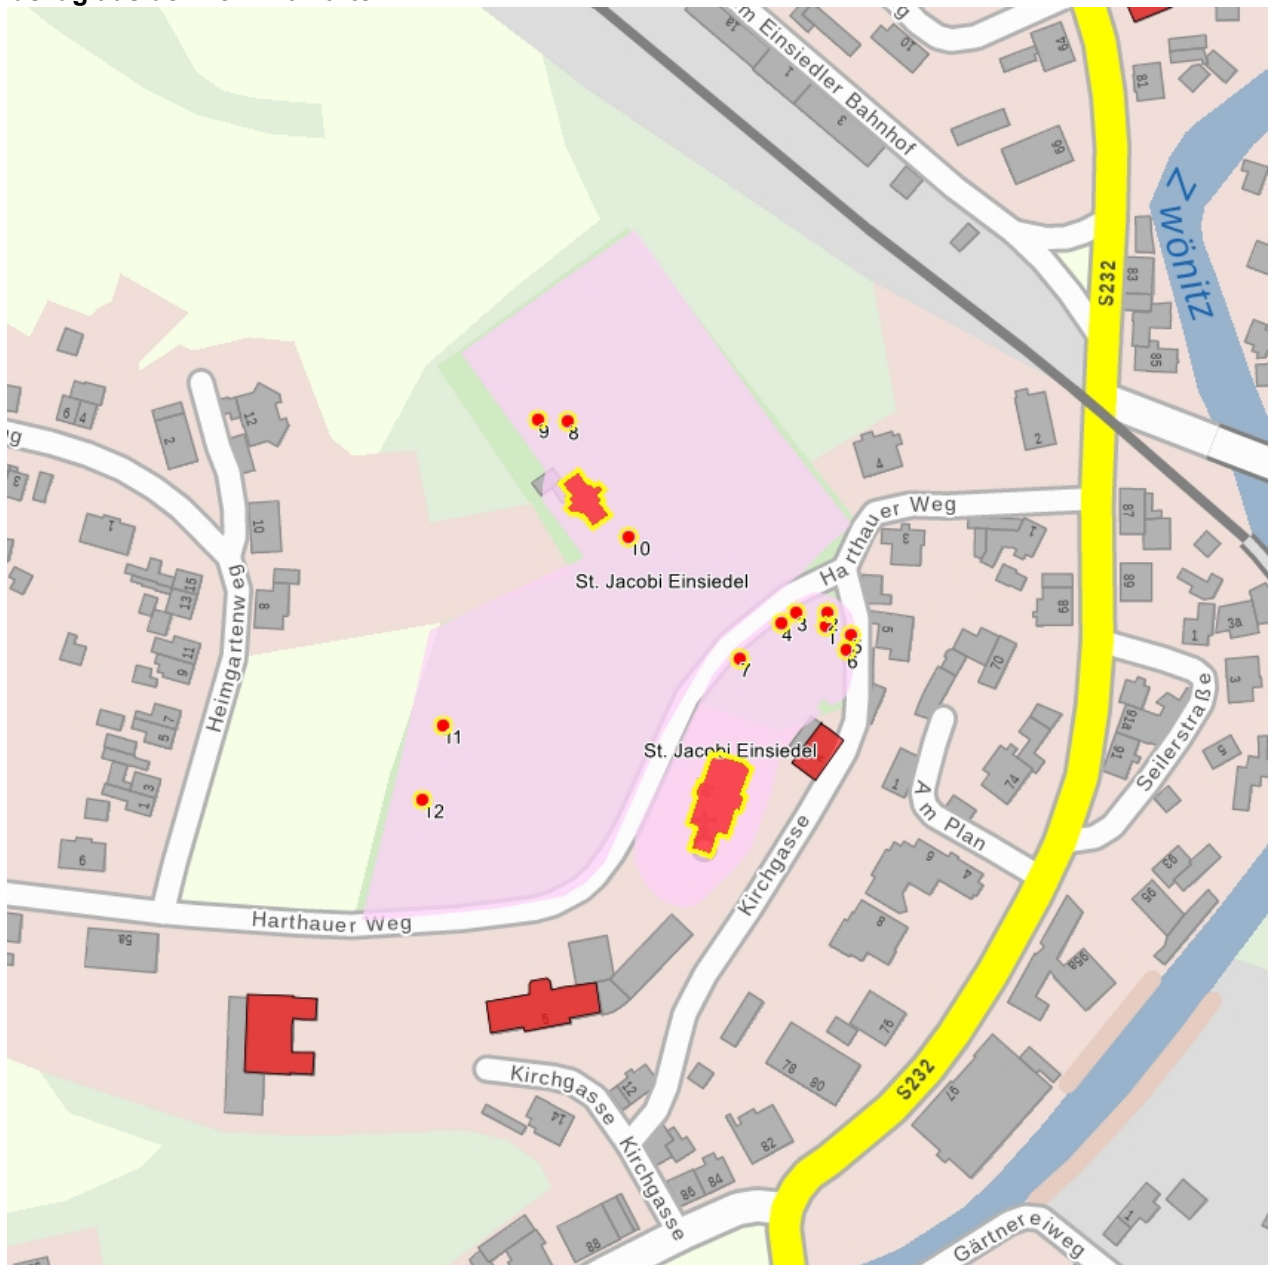

Auszug aus der Denkmalkarte

Dieses Dokument ist gemäß der Creative Commons-Lizenz CC-BY-NC-ND urheberrechtlich geschützt.