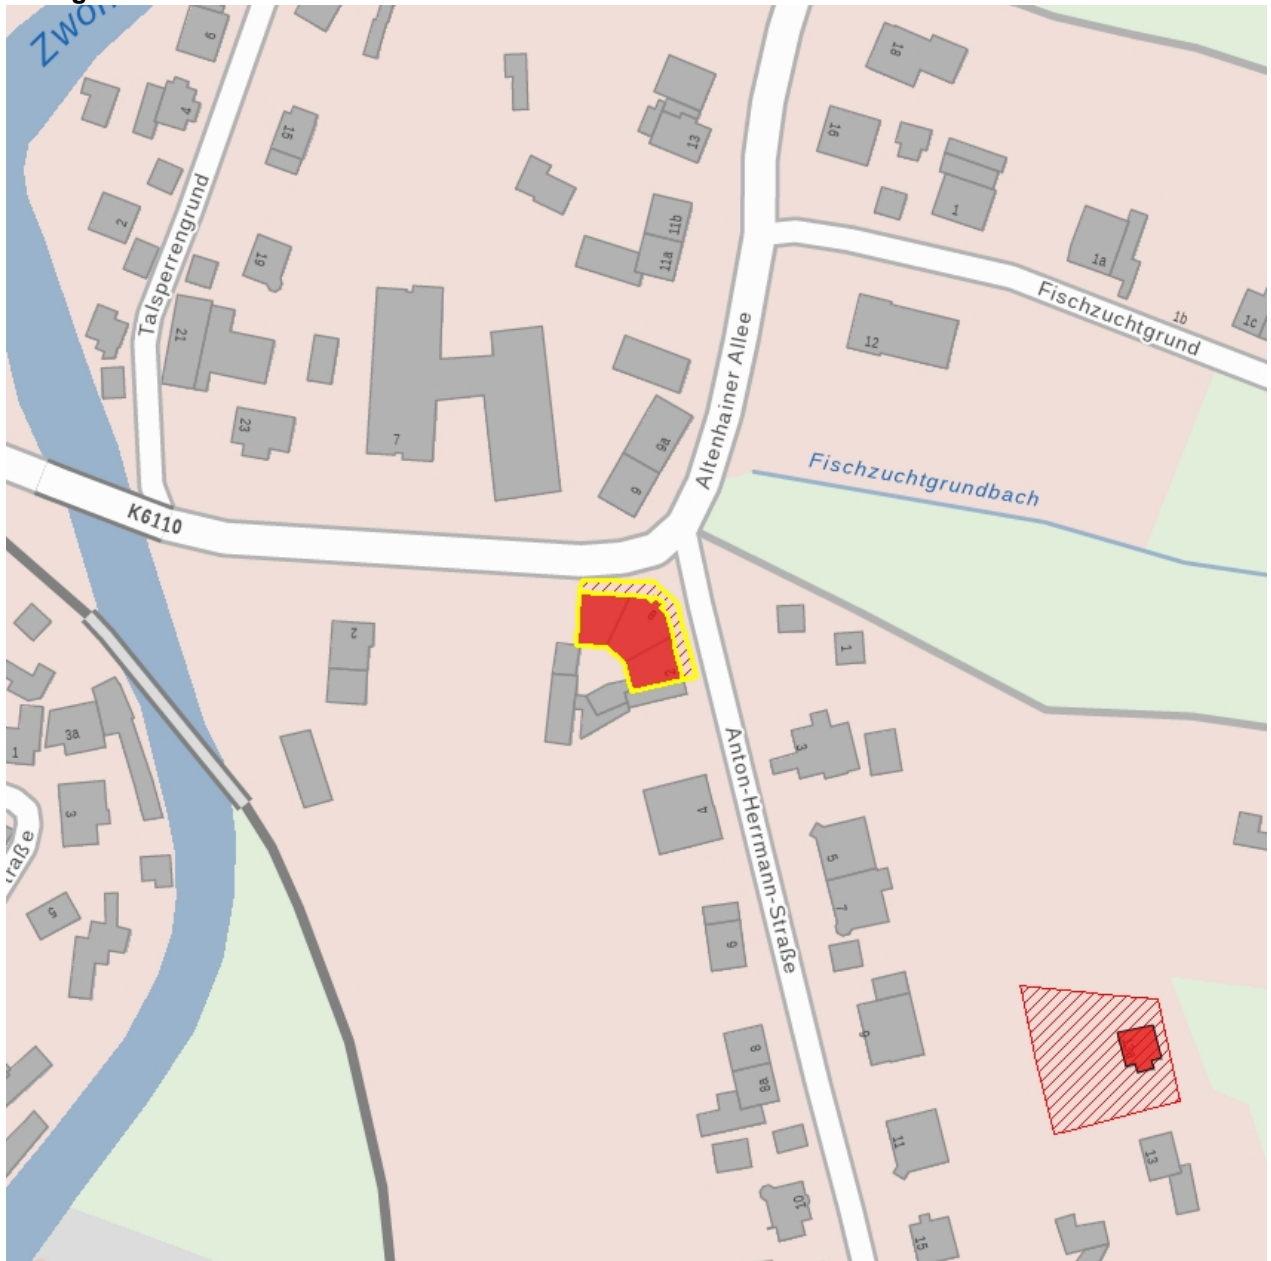

Kurzcharakteristik

Mietshaus mit Gaststätte, in Ecklage (Anschrift: Altenhainer Allee 8 mit Anton-Herrmann-Straße 2) und Vorgarten; zeittypischer Mietsbau mit markantem Eckturm, baugeschichtlich von Bedeutung

Fotonummer

LXII/16/32

Aufnahmejahr

Fotograf

Beschreibung

Mietshaus mit Gaststätte, in Ecklage (Anschrift: Altenhainer Allee 8 mit Anton-Herrmann-Straße 2) und Vorgarten

Fotonummer

LXII/16/33

Aufnahmejahr

Fotograf

Beschreibung

Mietshaus mit Gaststätte, in Ecklage (Anschrift: Altenhainer Allee 8 mit Anton-Herrmann-Straße 2) und Vorgarten

Auszug aus der Denkmalkarte

Dieses Dokument ist gemäß der Creative Commons-Lizenz CC-BY-NC-ND urheberrechtlich geschützt.

Obj.-Dok.-Nr.	09205040
Kreis	Chemnitz, Stadt
Gemeinde	Chemnitz, Stadt
Anschrift	Anton-Herrmann-Straße 2
Gem. * Fl.-stck. * Flur	Einsiedel * 201
Bauwerksname	Café Zur Talsperre
Zusätzl.-Anschrift	<i>Anton-Herrmann-Straße 2</i> <i>201*Einsiedel</i>