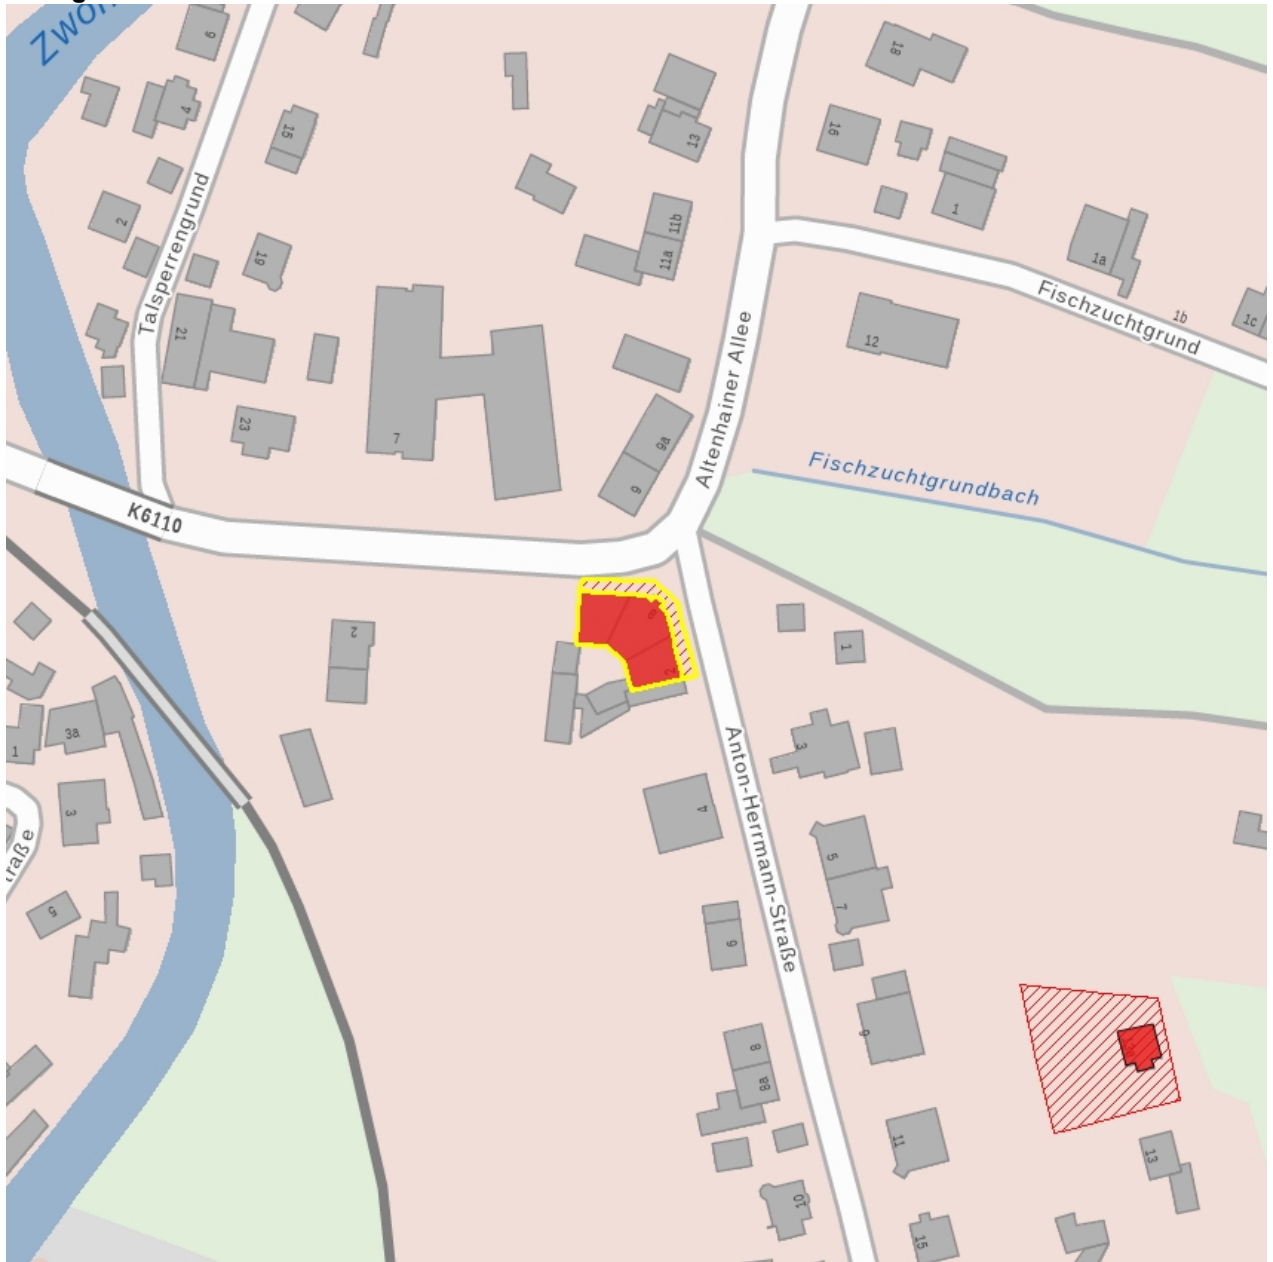

Kulturdenkmale im Freistaat Sachsen - Denkmaldokument

Obj.-Dok.-Nr.	09205040	
Kreis	Chemnitz, Stadt	
Gemeinde	Chemnitz, Stadt	
Anschrift	Altenhainer Allee 8	
Gem. * Fl-stck. * Flur	Einsiedel * 201	
Bauwerksname	Café Zur Talsperre	
Zusätzl.-Anschrift	<i>Anton-Herrmann-Straße 2</i>	<i>201*Einsiedel</i>

Kurzcharakteristik

Mietshaus mit Gaststätte, in Ecklage (Anschrift: Altenhainer Allee 8 mit Anton-Herrmann-Straße 2) und Vorgarten; zeittypischer Mietsbau mit markantem Eckturm, baugeschichtlich von Bedeutung

Datierung bez. 1906 (Mietshaus)

Fotonummer
Aufnahmejahr
Fotograf
Beschreibung

LXII/16/32

Mietshaus mit Gaststätte, in Ecklage (Anschrift: Altenhainer Allee 8 mit Anton-Herrmann-Straße 2) und Vorgarten

Auszug aus der Denkmalkarte