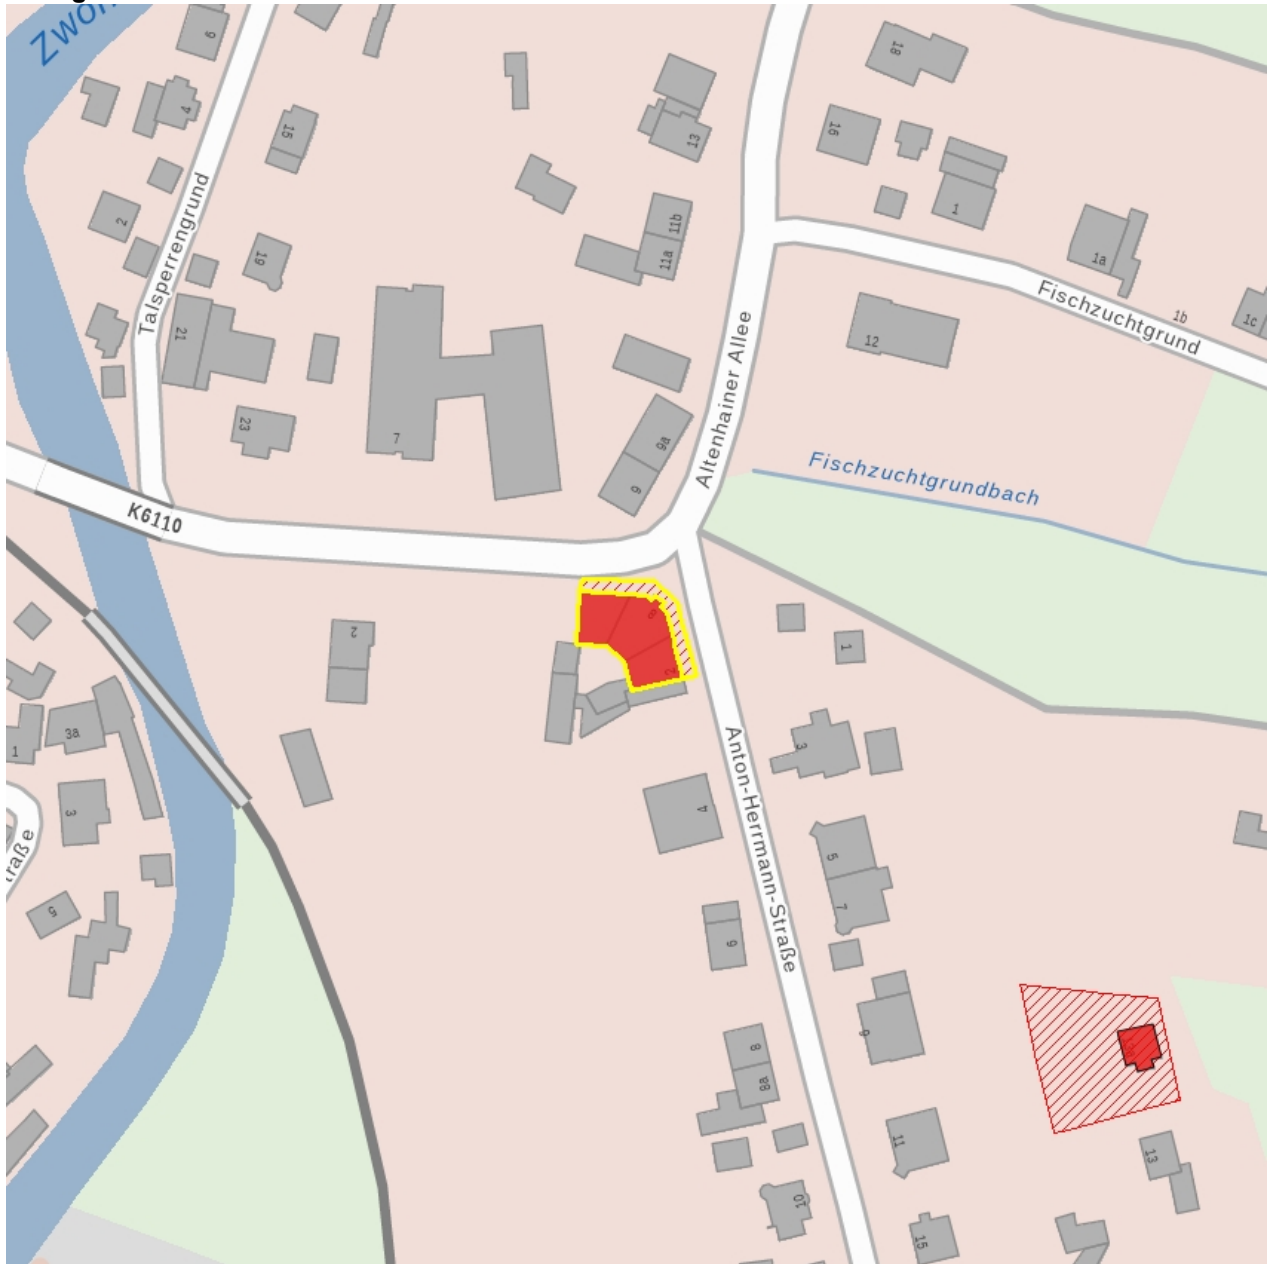

Kulturdenkmale im Freistaat Sachsen - Denkmaldokument

Obj.-Dok.-Nr.	09205040	
Kreis	Chemnitz, Stadt	
Gemeinde	Chemnitz, Stadt	
Anschrift	Altenhainer Allee 8	
Gem. * Fl-stck. * Flur	Einsiedel * 201	
Bauwerksname	Café Zur Talsperre	
Zusätzl.-Anschrift	<i>Anton-Herrmann-Straße 2</i>	<i>201*Einsiedel</i>

Kurzcharakteristik

Mietshaus mit Gaststätte, in Ecklage (Anschrift: Altenhainer Allee 8 mit Anton-Herrmann-Straße 2) und Vorgarten; zeittypischer Mietsbau mit markantem Eckturm, baugeschichtlich von Bedeutung

Datierung bez. 1906 (Mietshaus)

Fotonummer
Aufnahmejahr
Fotograf
Beschreibung

LXII/16/32

Mietshaus mit Gaststätte, in Ecklage (Anschrift: Altenhainer Allee 8 mit Anton-Herrmann-Straße 2) und Vorgarten

Auszug aus der Denkmalkarte