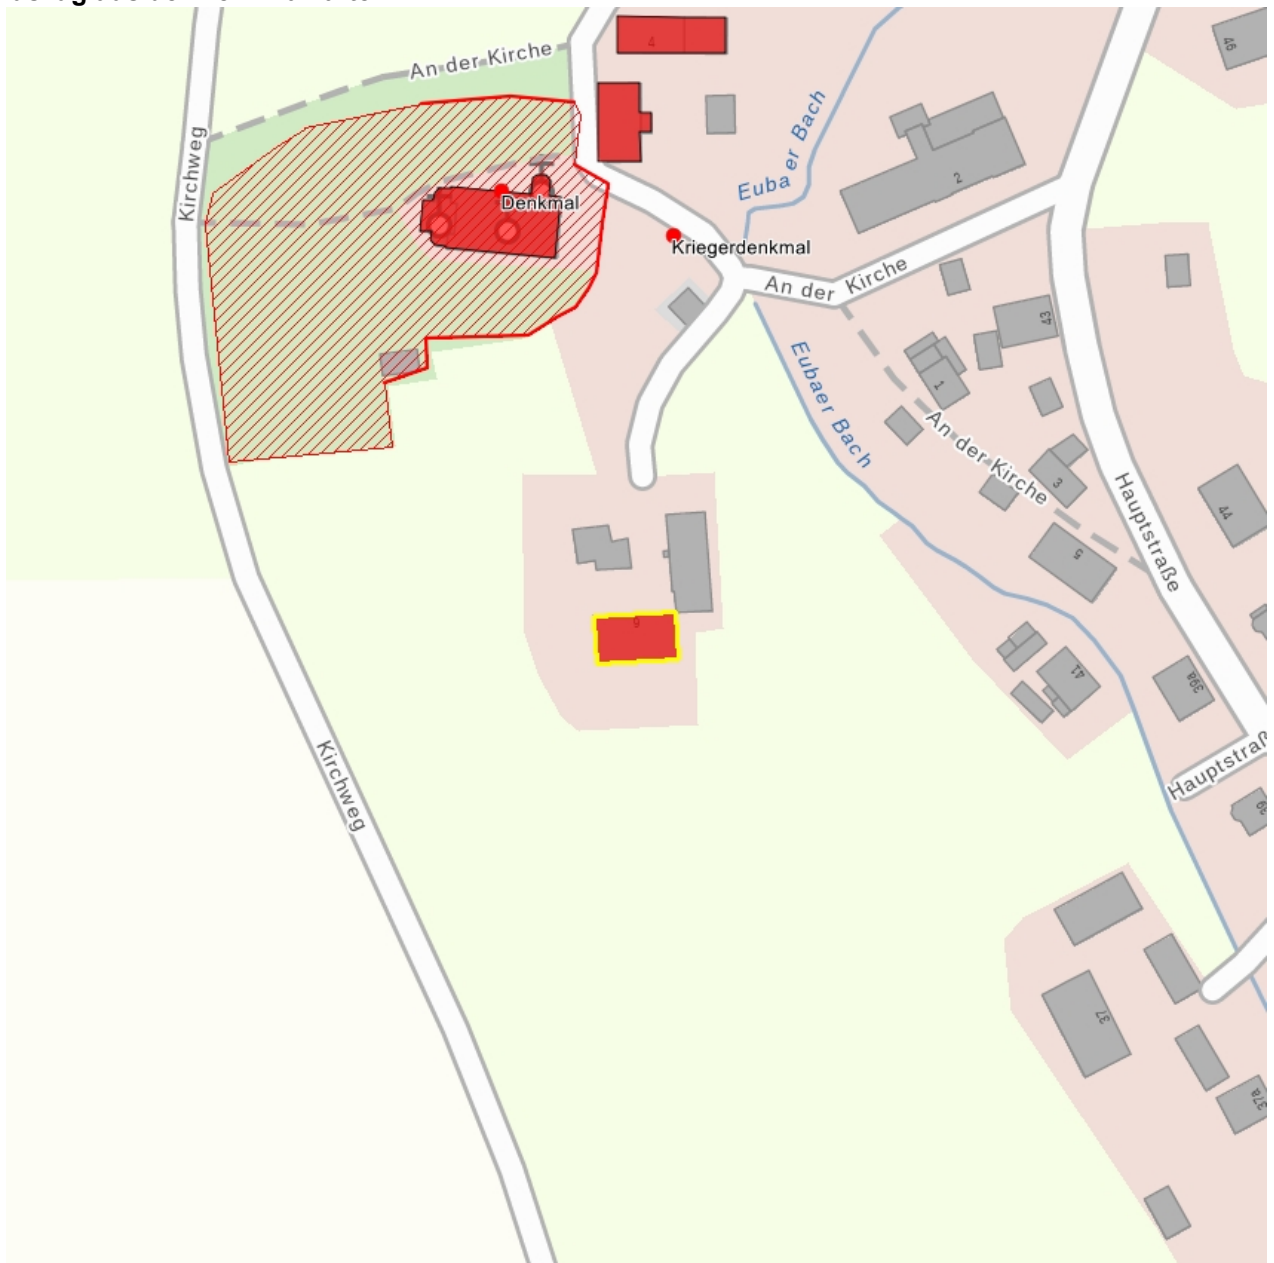

Auszug aus der Denkmalkarte

Dieses Dokument ist gemäß der Creative Commons-Lizenz CC-BY-NC-ND urheberrechtlich geschützt.