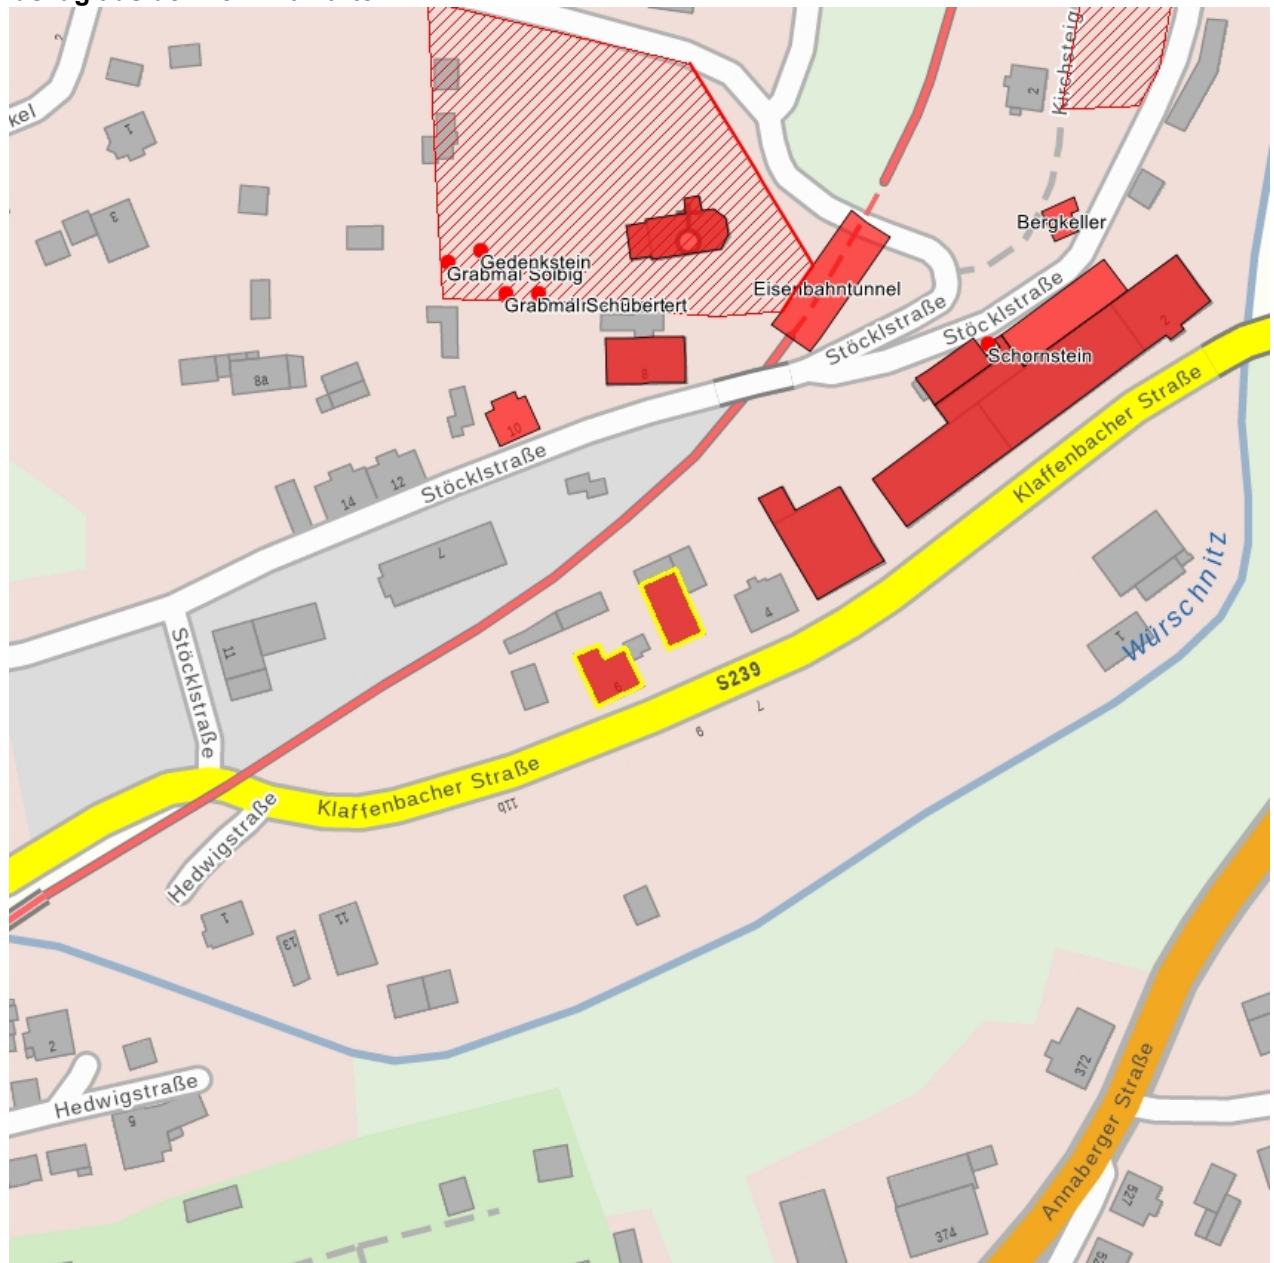

Auszug aus der Denkmalkarte

Dieses Dokument ist gemäß der Creative Commons-Lizenz CC-BY-NC-ND urheberrechtlich geschützt.