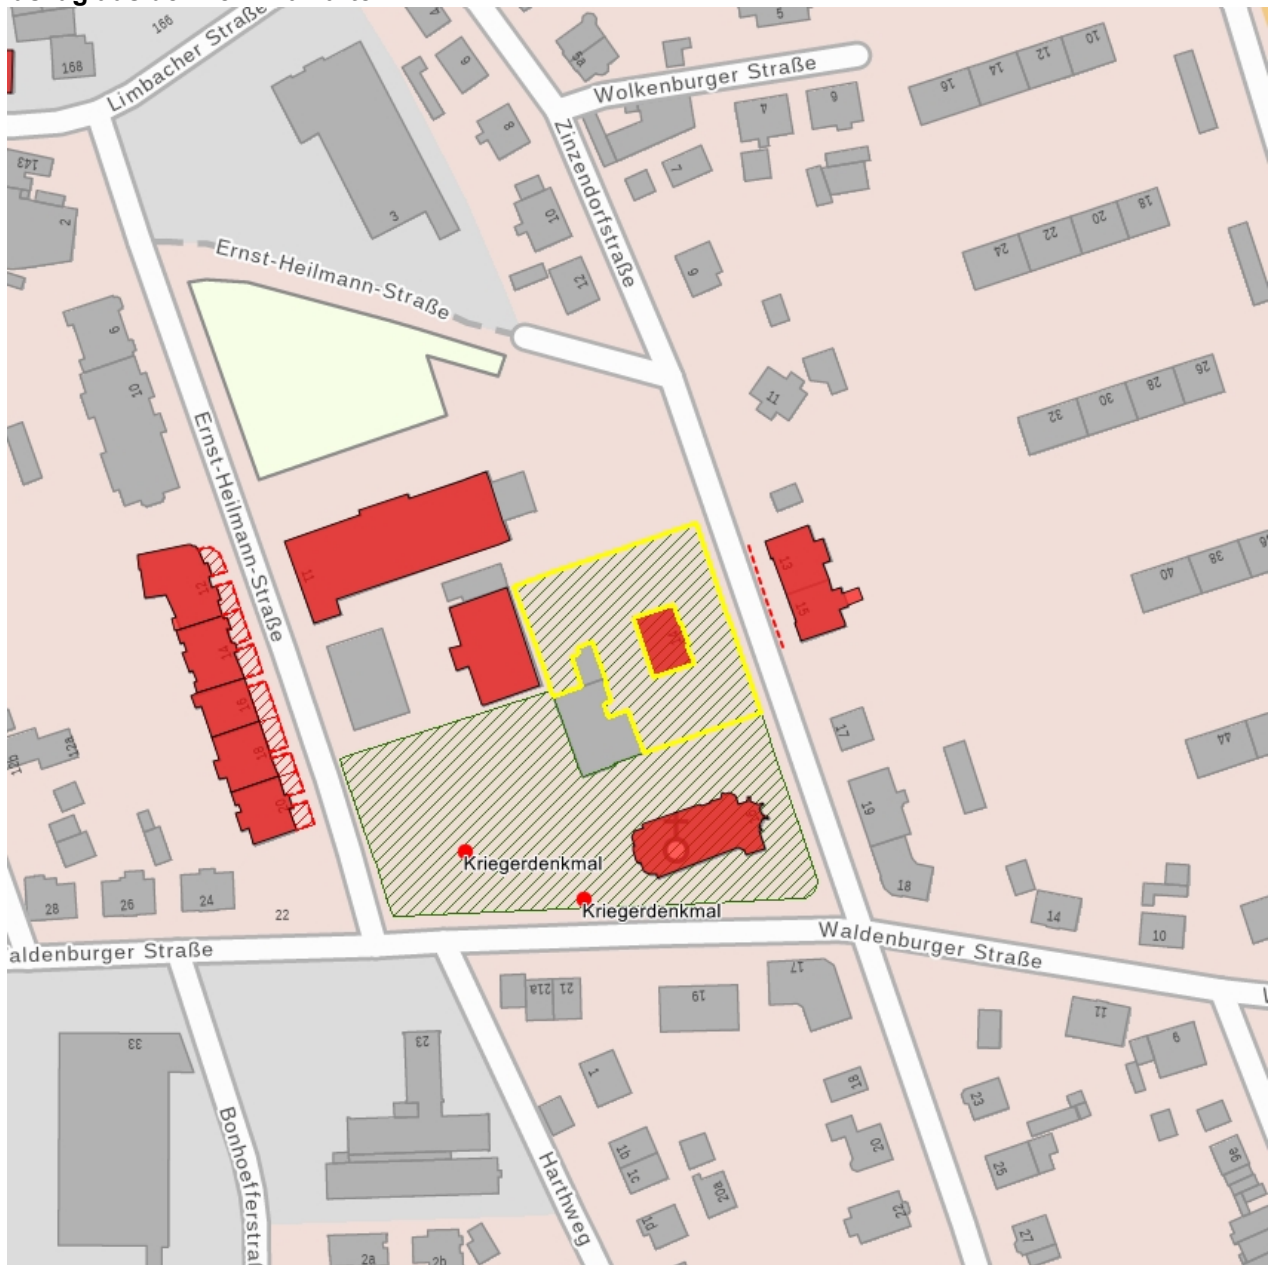

Auszug aus der Denkmalkarte

Dieses Dokument ist gemäß der Creative Commons-Lizenz CC-BY-NC-ND urheberrechtlich geschützt.