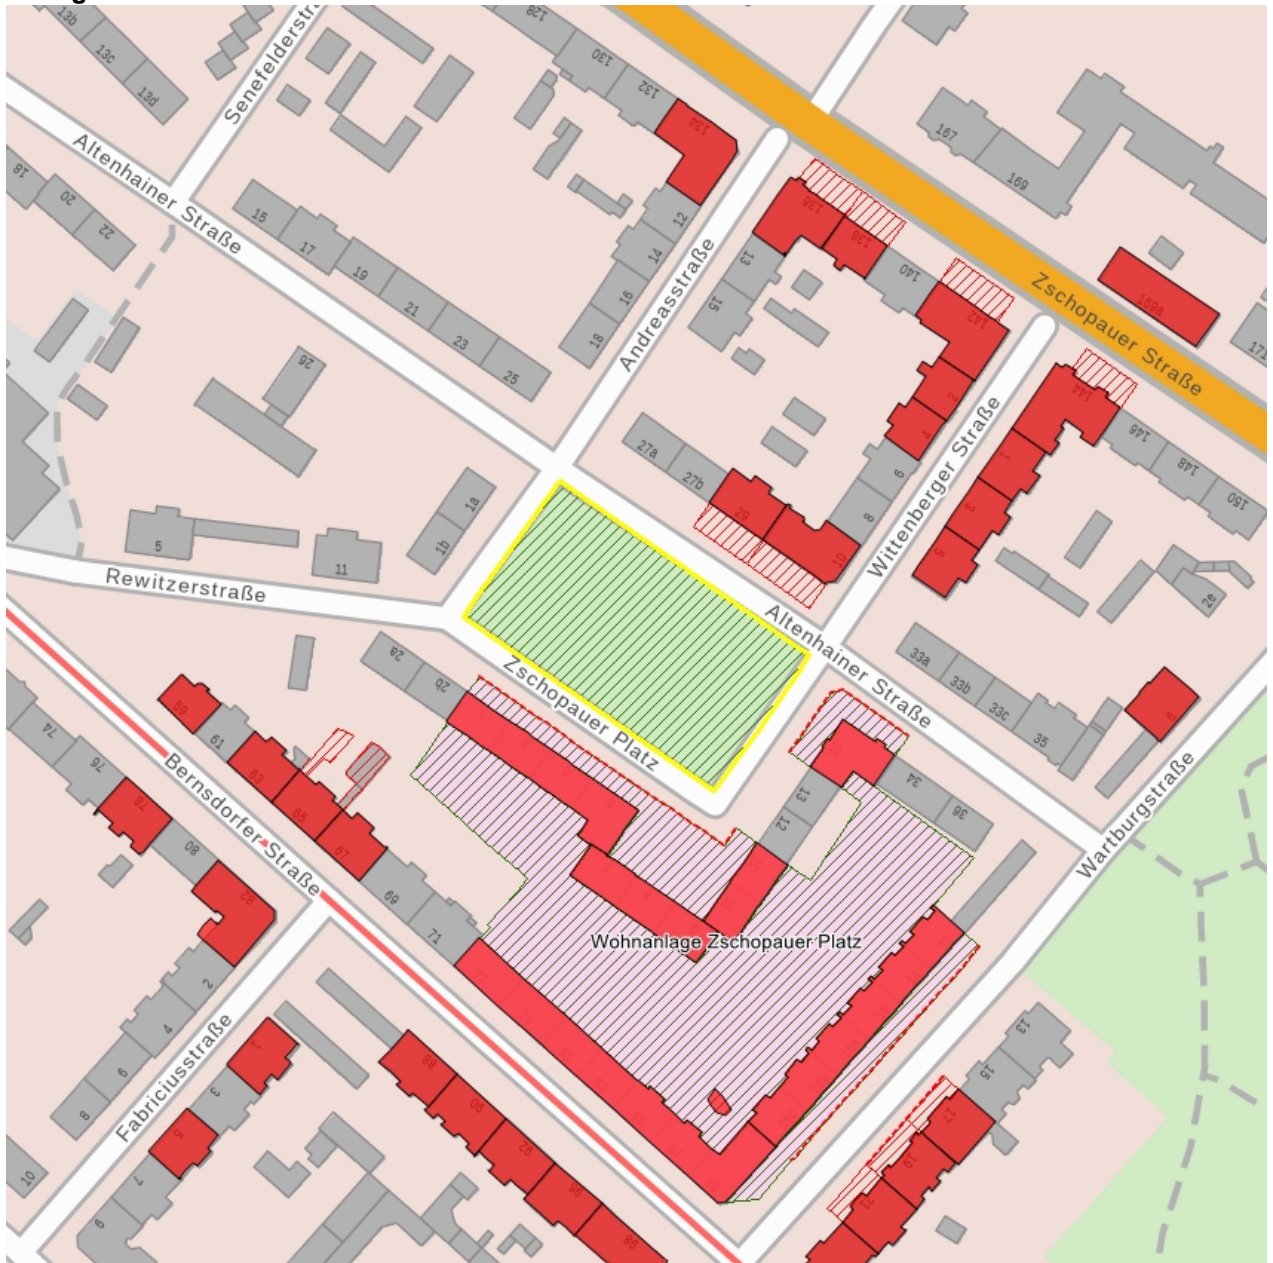

Auszug aus der Denkmalkarte

Dieses Dokument ist gemäß der Creative Commons-Lizenz CC-BY-NC-ND urheberrechtlich geschützt.