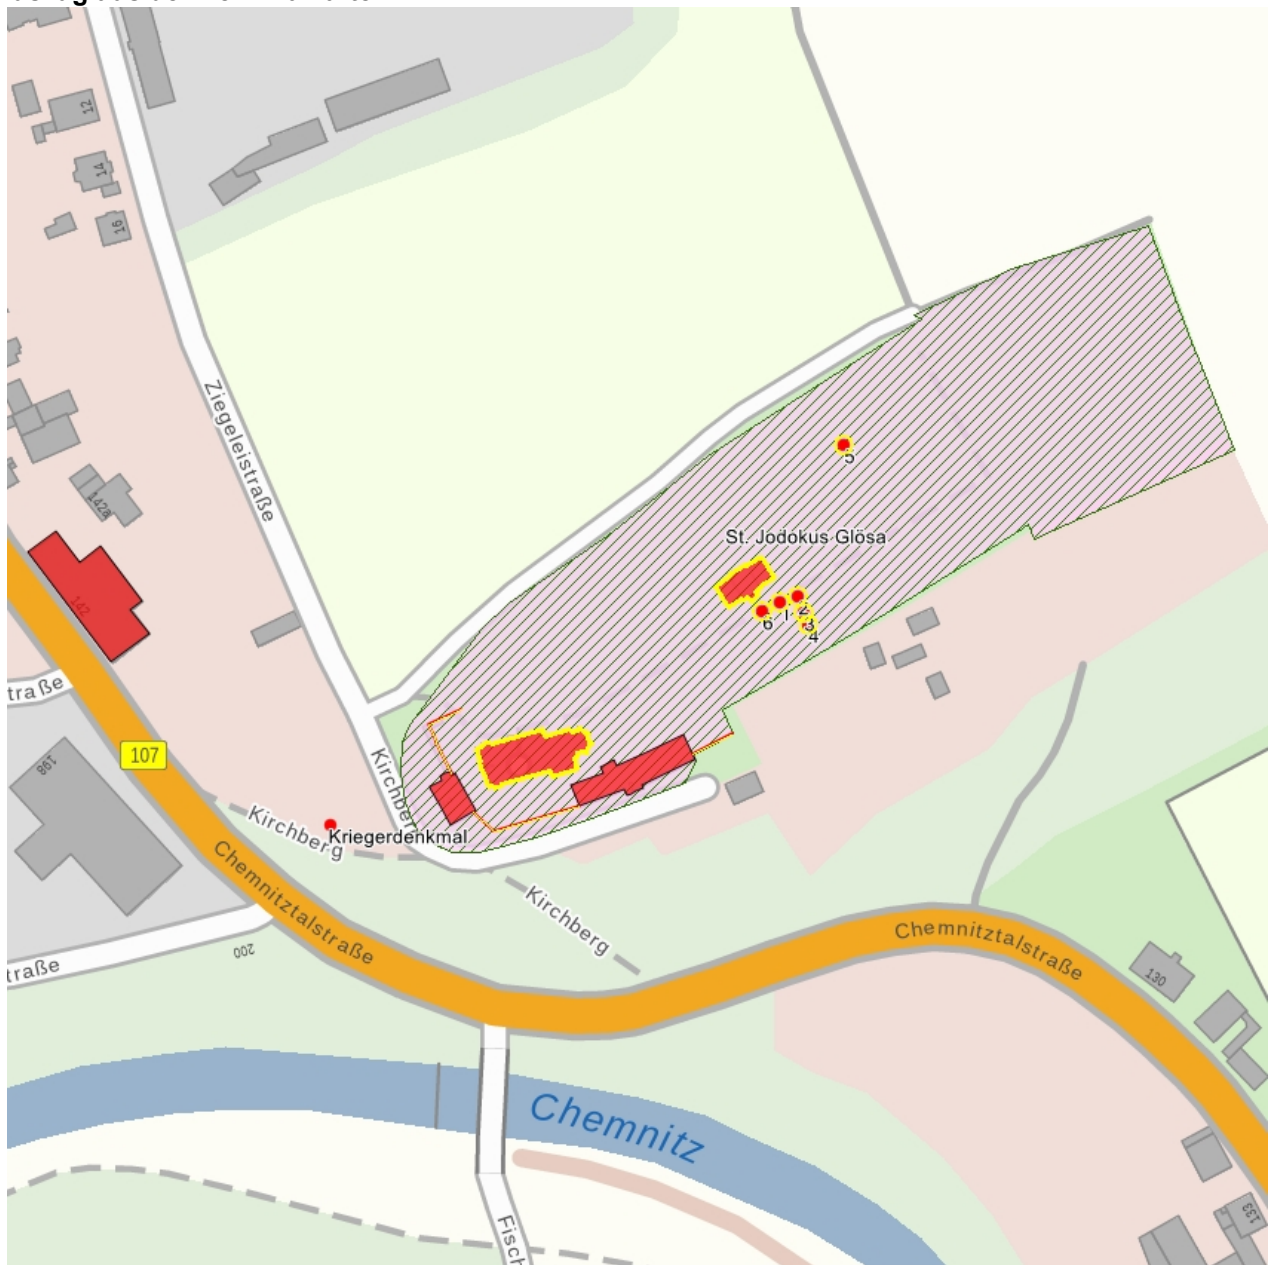

Auszug aus der Denkmalkarte

Dieses Dokument ist gemäß der Creative Commons-Lizenz CC-BY-NC-ND urheberrechtlich geschützt.