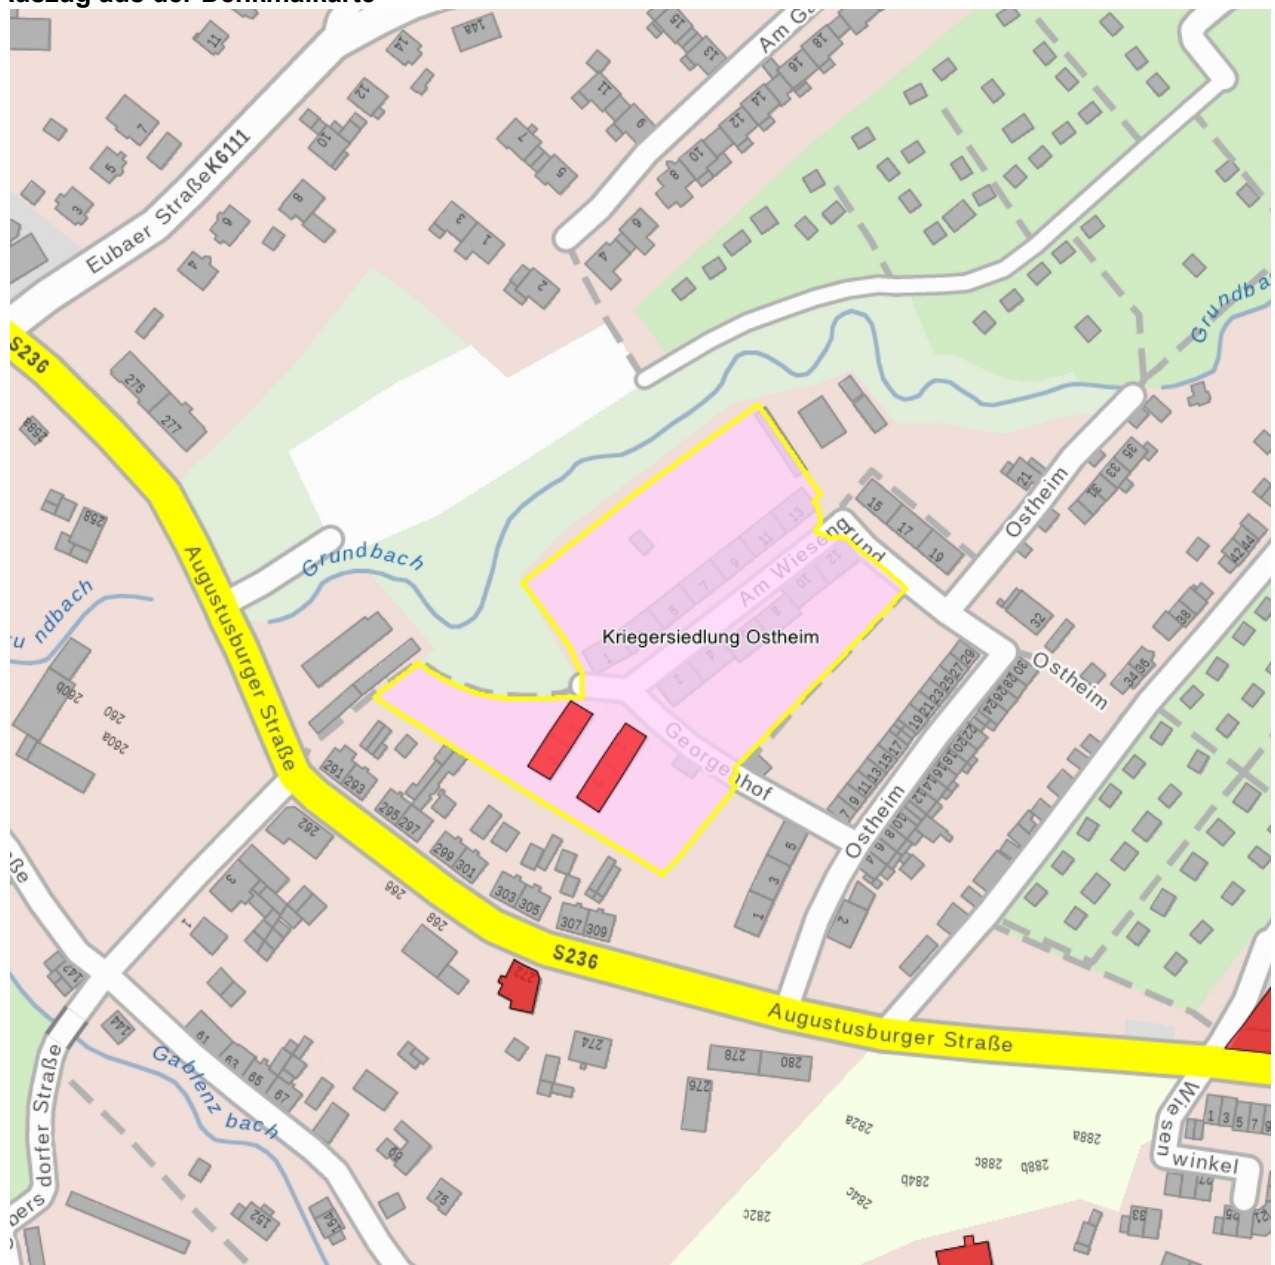

Auszug aus der Denkmalkarte

Dieses Dokument ist gemäß der Creative Commons-Lizenz CC-BY-NC-ND urheberrechtlich geschützt.