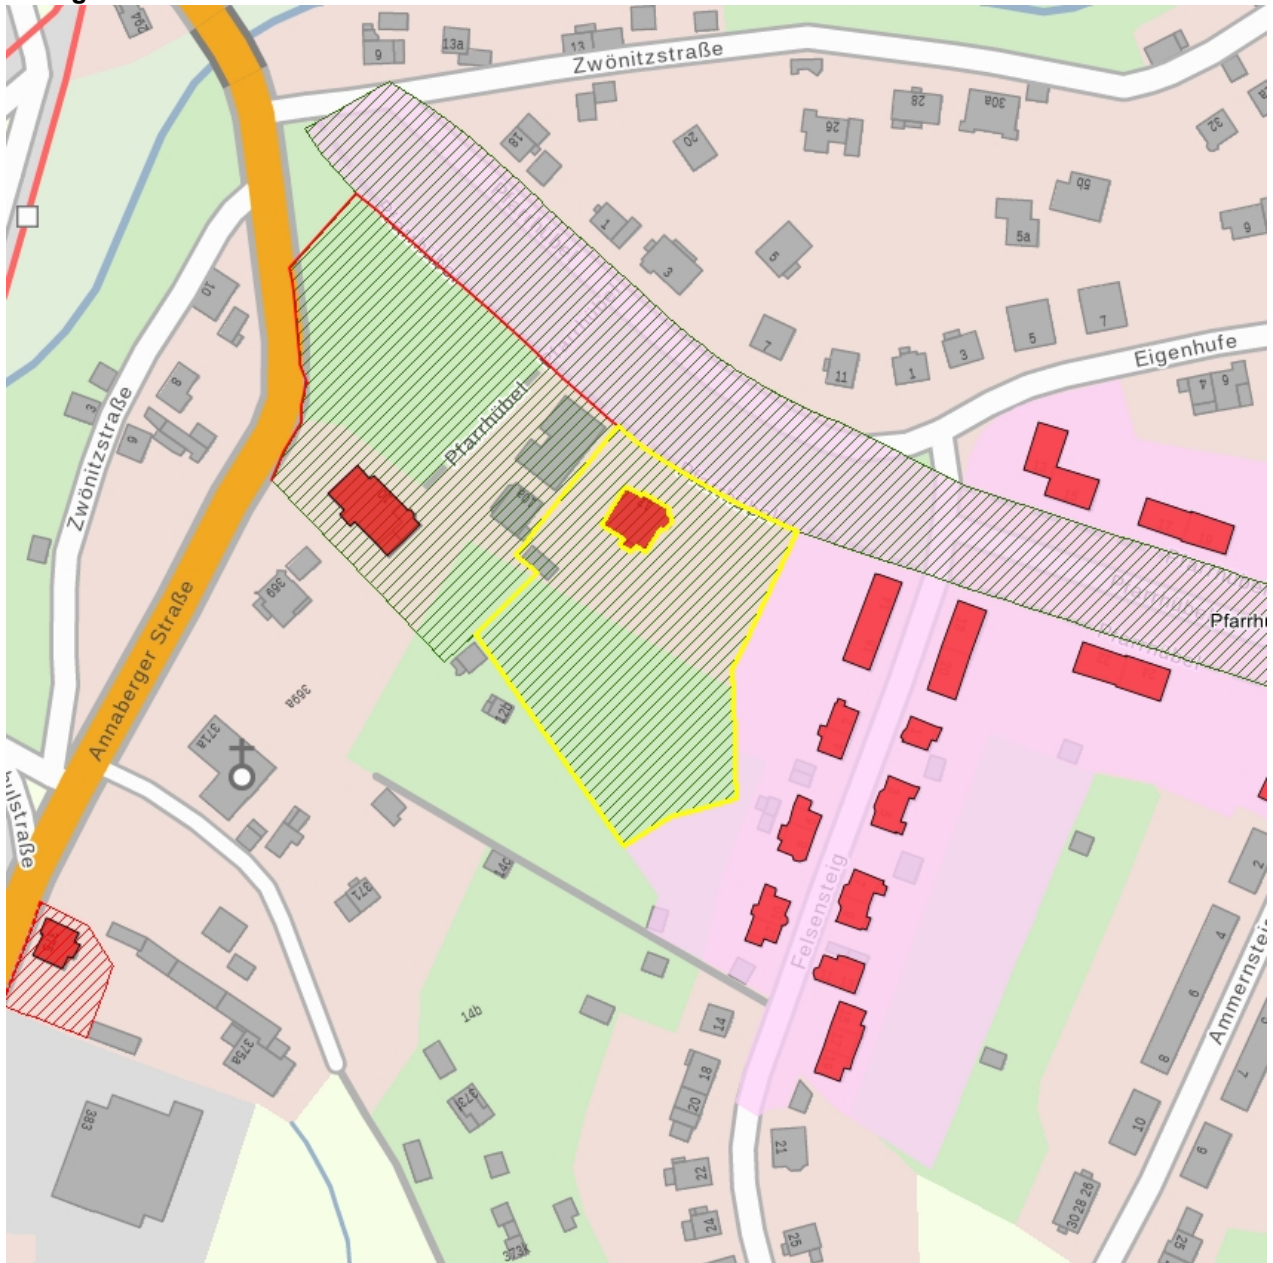

Auszug aus der Denkmalkarte

Dieses Dokument ist gemäß der Creative Commons-Lizenz CC-BY-NC-ND urheberrechtlich geschützt.