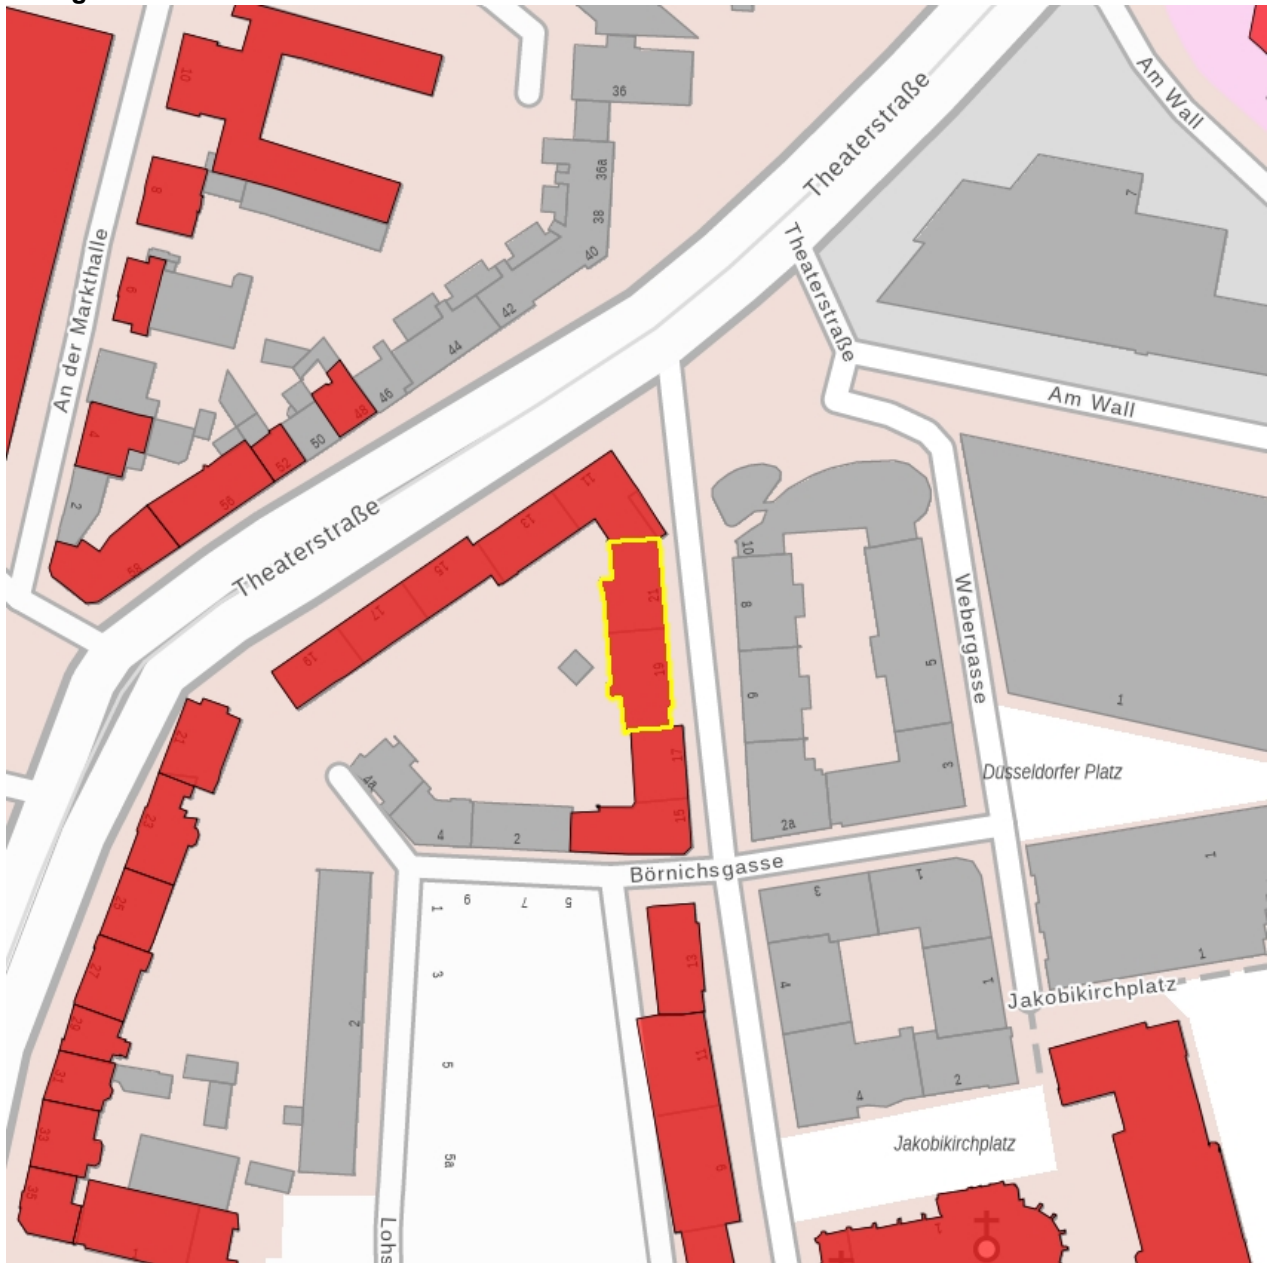

Auszug aus der Denkmalkarte

Dieses Dokument ist gemäß der Creative Commons-Lizenz CC-BY-NC-ND urheberrechtlich geschützt.