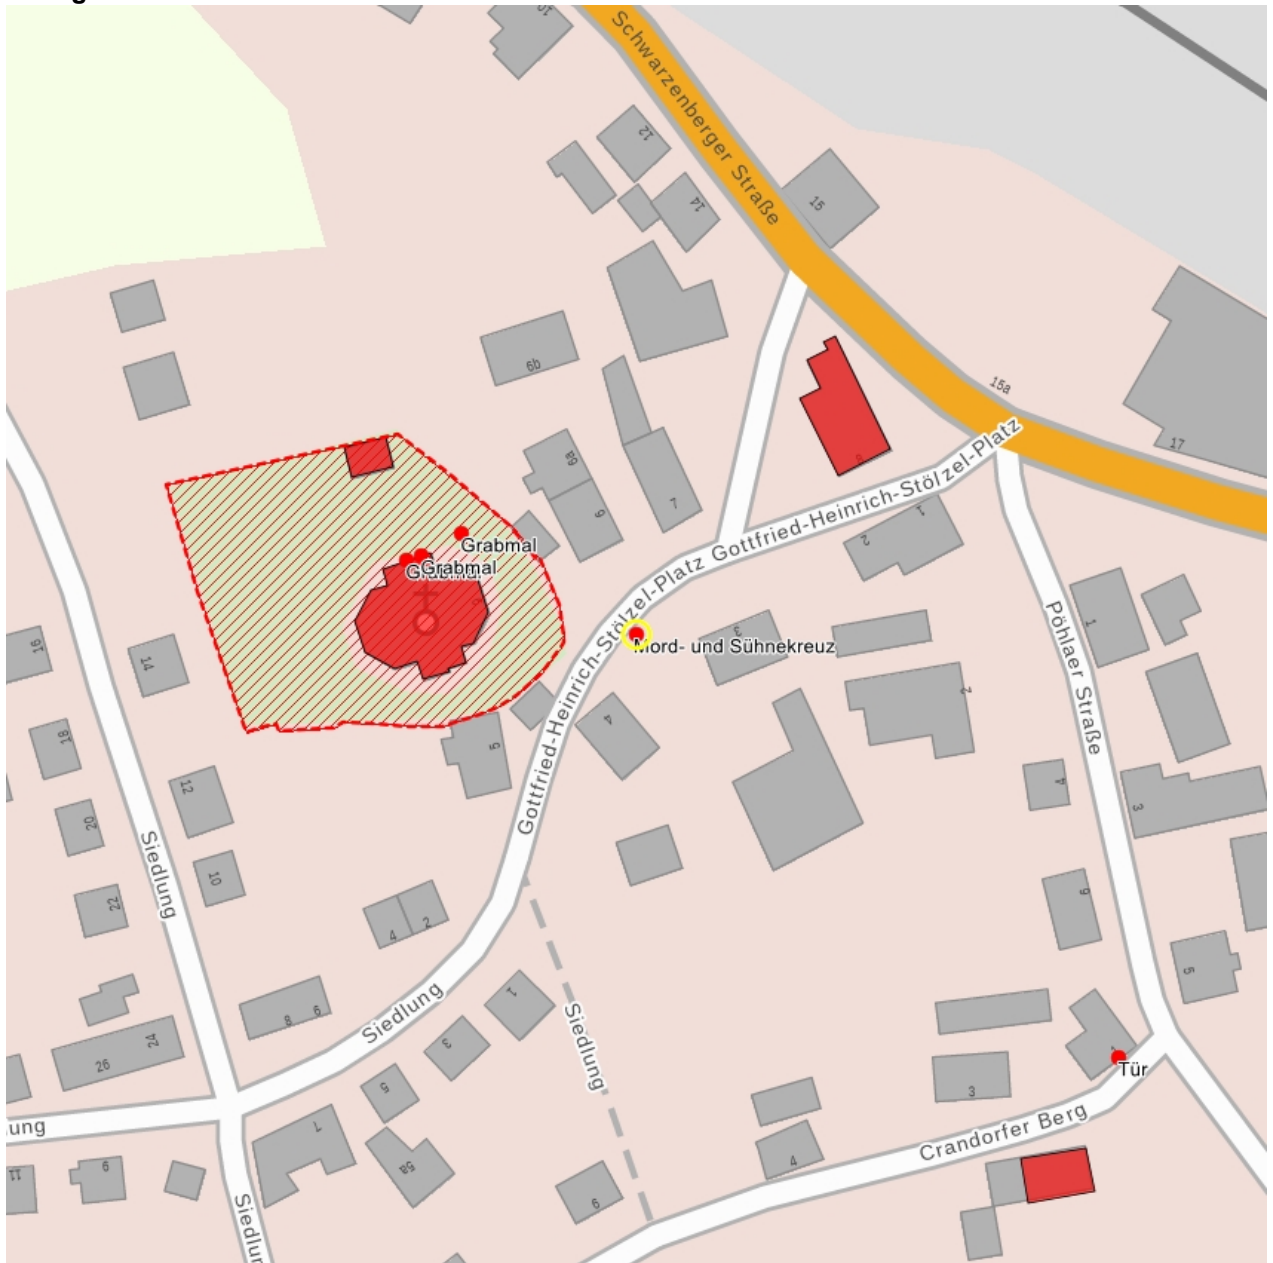

Kulturdenkmale im Freistaat Sachsen - Denkmaldokument

Obj.-Dok.-Nr. 09201746
Kreis Erzgebirgskreis
Gemeinde Schwarzenberg/Erzgeb., Stadt
Anschrift Gottfried-Heinrich-Stölzel-Platz 6 (bei)
Gem. * Fl-stck. * Flur Grünstädtel * 362/32

Kurzcharakteristik

Mord- und Sühnekreuz; bedeutendes spätmittelalterliches Kulturdenkmal, geschichtlich von besonderem Wert und singulär in Schwarzenberg

Datierung um 1500 (Mord- und Sühnekreuz)

Ausweisungsstelle Landesamt für Denkmalpflege Sachsen

Fotonummer CIV/67/6
Aufnahmejahr 2003
Fotograf Koch, Ditte
Beschreibung Mord- und Sühnekreuz

Fotonummer DF 458 071
Aufnahmejahr 1992
Fotograf Petrik, Ivo
Beschreibung Mord- und Sühnekreuz

Fotonummer F 09201746 A
Aufnahmejahr 2015
Fotograf Machold, Bärbel
Beschreibung Mord- und Sühnekreuz

Fotonummer F 09201746 B
Aufnahmejahr 2015
Fotograf Machold, Bärbel
Beschreibung Hinweistafel zu Mord- und Sühnekreuz

Auszug aus der Denkmalkarte

Dieses Dokument ist gemäß der Creative Commons-Lizenz CC-BY-NC-ND urheberrechtlich geschützt.