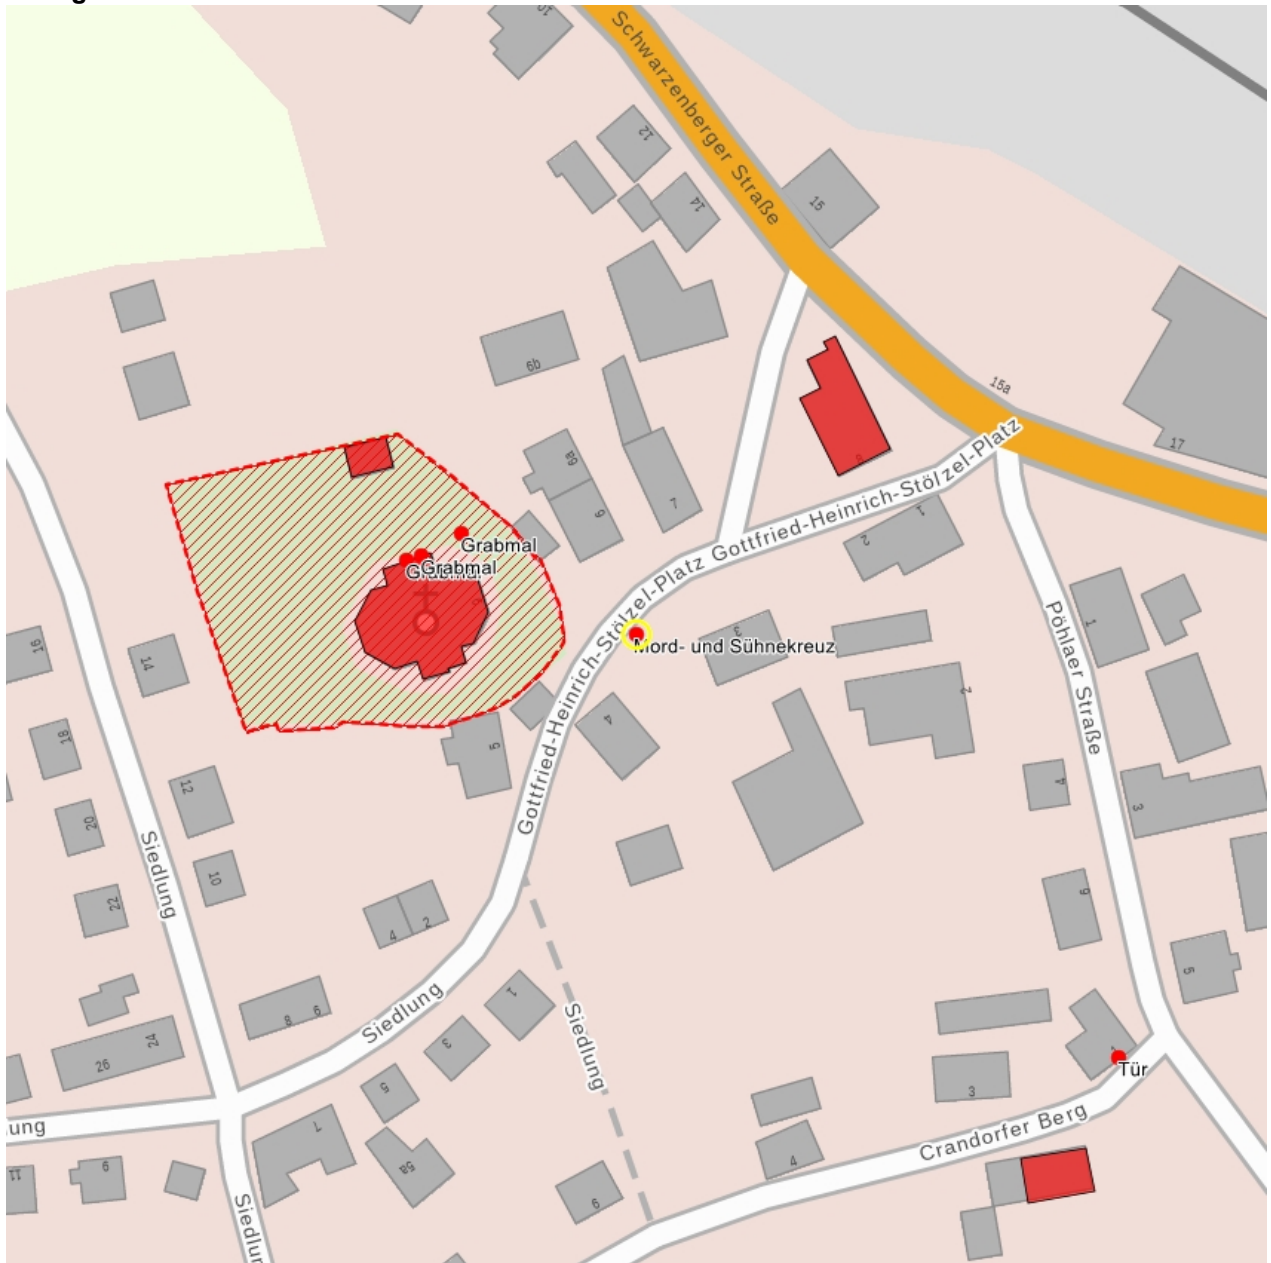

Kulturdenkmale im Freistaat Sachsen - Denkmaldokument

Obj.-Dok.-Nr. 09201746
Kreis Erzgebirgskreis
Gemeinde Schwarzenberg/Erzgeb., Stadt
Anschrift Gottfried-Heinrich-Stölzel-Platz 6 (bei)
Gem. * Fl-stck. * Flur Grünstädtel * 362/32

Kurzcharakteristik

Mord- und Sühnekreuz; bedeutendes spätmittelalterliches Kulturdenkmal, geschichtlich von besonderem Wert und singulär in Schwarzenberg

Datierung um 1500 (Mord- und Sühnekreuz)

Ausweisungsstelle Landesamt für Denkmalpflege Sachsen

Fotonummer CIV/67/6
Aufnahmejahr 2003
Fotograf Koch, Ditte
Beschreibung Mord- und Sühnekreuz

Fotonummer DF 458 071
Aufnahmejahr 1992
Fotograf Petrik, Ivo
Beschreibung Mord- und Sühnekreuz

Fotonummer F 09201746 A
Aufnahmejahr 2015
Fotograf Machold, Bärbel
Beschreibung Mord- und Sühnekreuz

Fotonummer F 09201746 B
Aufnahmejahr 2015
Fotograf Machold, Bärbel
Beschreibung Hinweistafel zu Mord- und Sühnekreuz

Auszug aus der Denkmalkarte

Dieses Dokument ist gemäß der Creative Commons-Lizenz CC-BY-NC-ND urheberrechtlich geschützt.