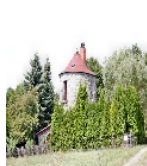

### Kurzcharakteristik

Erholungsheim in Kubatur einer Villa (Vorgängerbau), Terrasse mit Metall-Brunnenskulptur und Pavillon, gepflasterter Hof mit Blutbuche und Luftschutzstollen, terrassierte, zeittypische Gartenanlage mit Schwimmbecken, Pergola und Gartenhaus mit Luftschutzraum sowie rahmenden Streuobst- und Wiesenflächen; traditionalistisch gewendeter Wiederaufbau (1948), baugeschichtlich, ortsgeschichtlich, zeitgeschichtlich sowie gartenkünstlerisch bedeutend, Anwesen personengeschichtlich von Bedeutung (F.E. Krauß)

### Datierung

**Ausweisungsstelle** Landesamt für Denkmalpflege Sachsen

**Fotonummer** LXXII/15/25  
Aufnahmejahr 1998  
Fotograf Müller, Michael  
Beschreibung Villa

**Fotonummer** F 09201733 C  
Aufnahmejahr 2015  
Fotograf Weser, Gerd  
Beschreibung Hof, nordseitig

**Fotonummer** F 09201733 G  
Aufnahmejahr 2015  
Fotograf Weser, Gerd  
Beschreibung Krauß-Turm im NO des Gartens

**Fotonummer** F 09201733 J  
Aufnahmejahr 2015  
Fotograf Weser, Gerd  
Beschreibung Sicht von der NO-Ecke des Gartens nach WSW