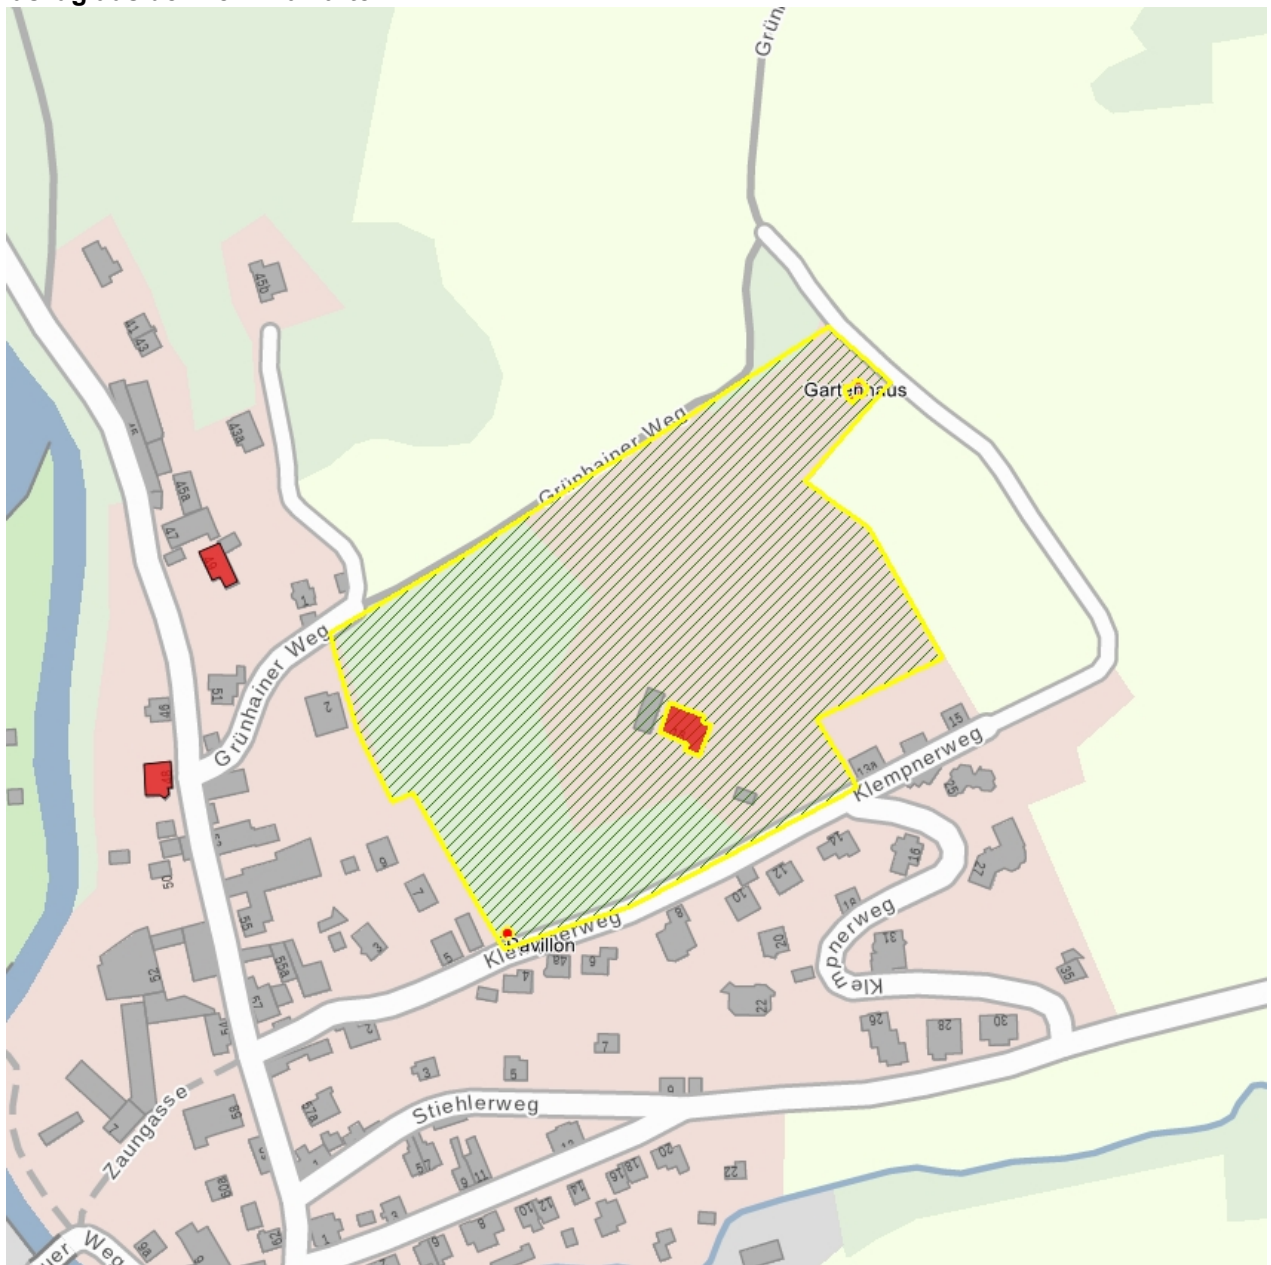

Auszug aus der Denkmalkarte

Dieses Dokument ist gemäß der Creative Commons-Lizenz CC-BY-NC-ND urheberrechtlich geschützt.