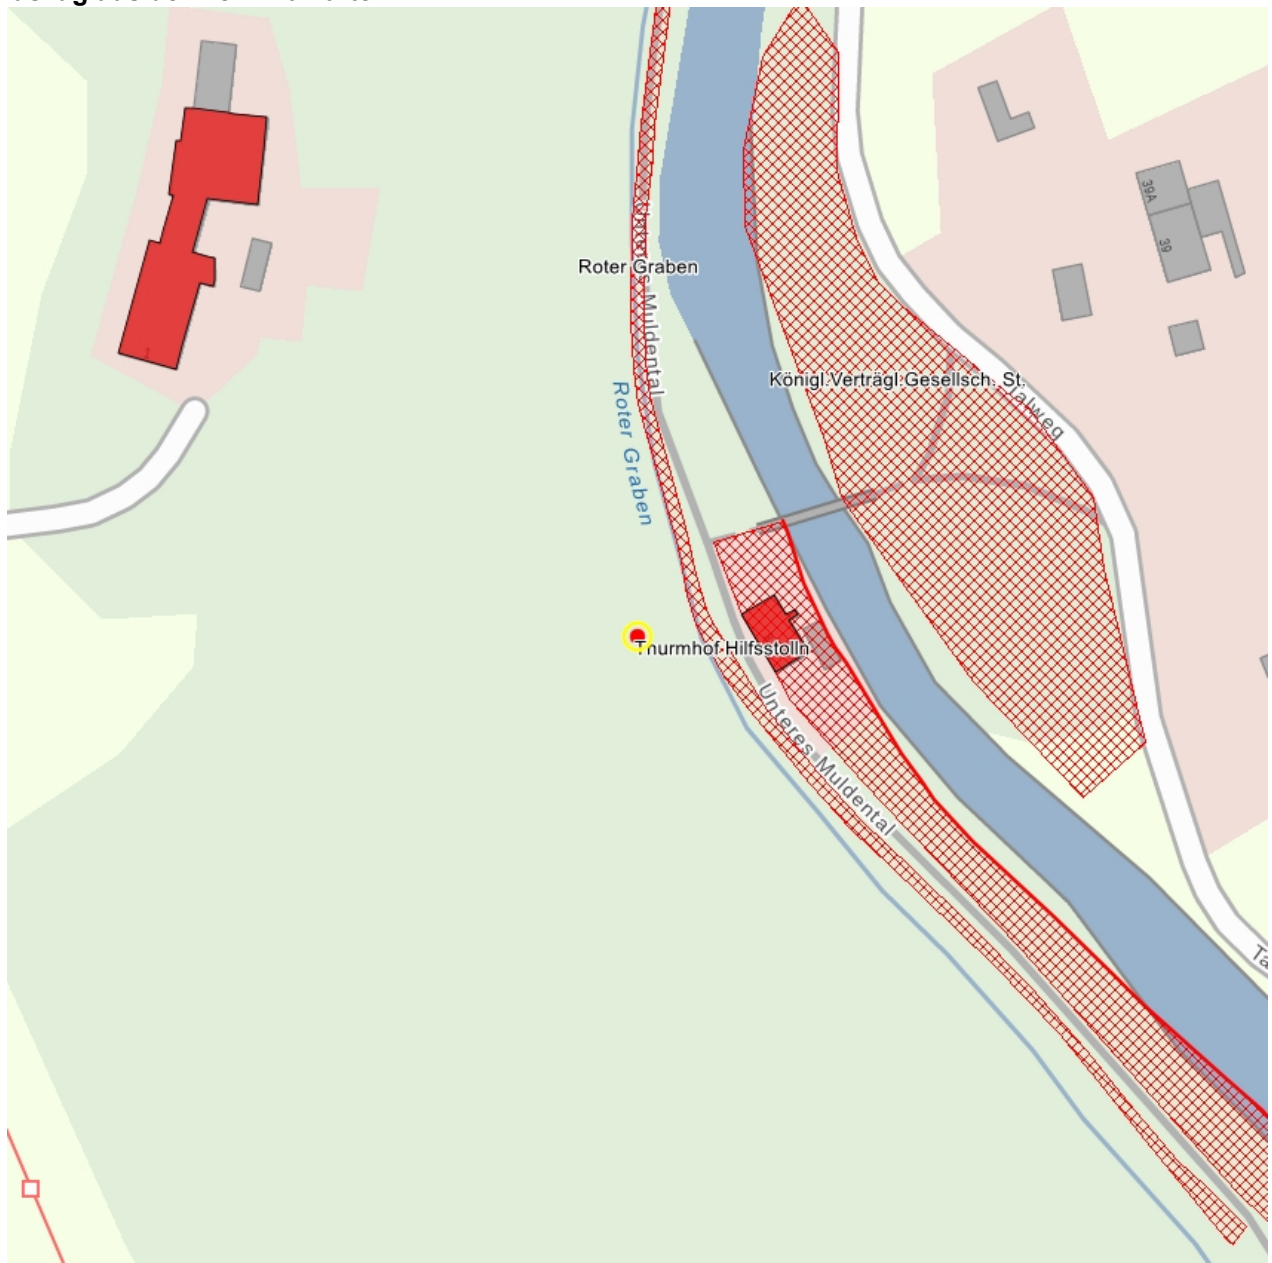

Auszug aus der Denkmalkarte

Dieses Dokument ist gemäß der Creative Commons-Lizenz CC-BY-NC-ND urheberrechtlich geschützt.