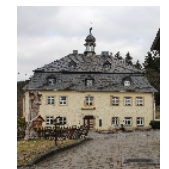

Fotonummer
Aufnahmejahr
Fotograf
Beschreibung

F 08991963 A
2019
Mägel, Regine
Herrenhaus eines ehemaligen Hammerwerkes - Ansicht von S