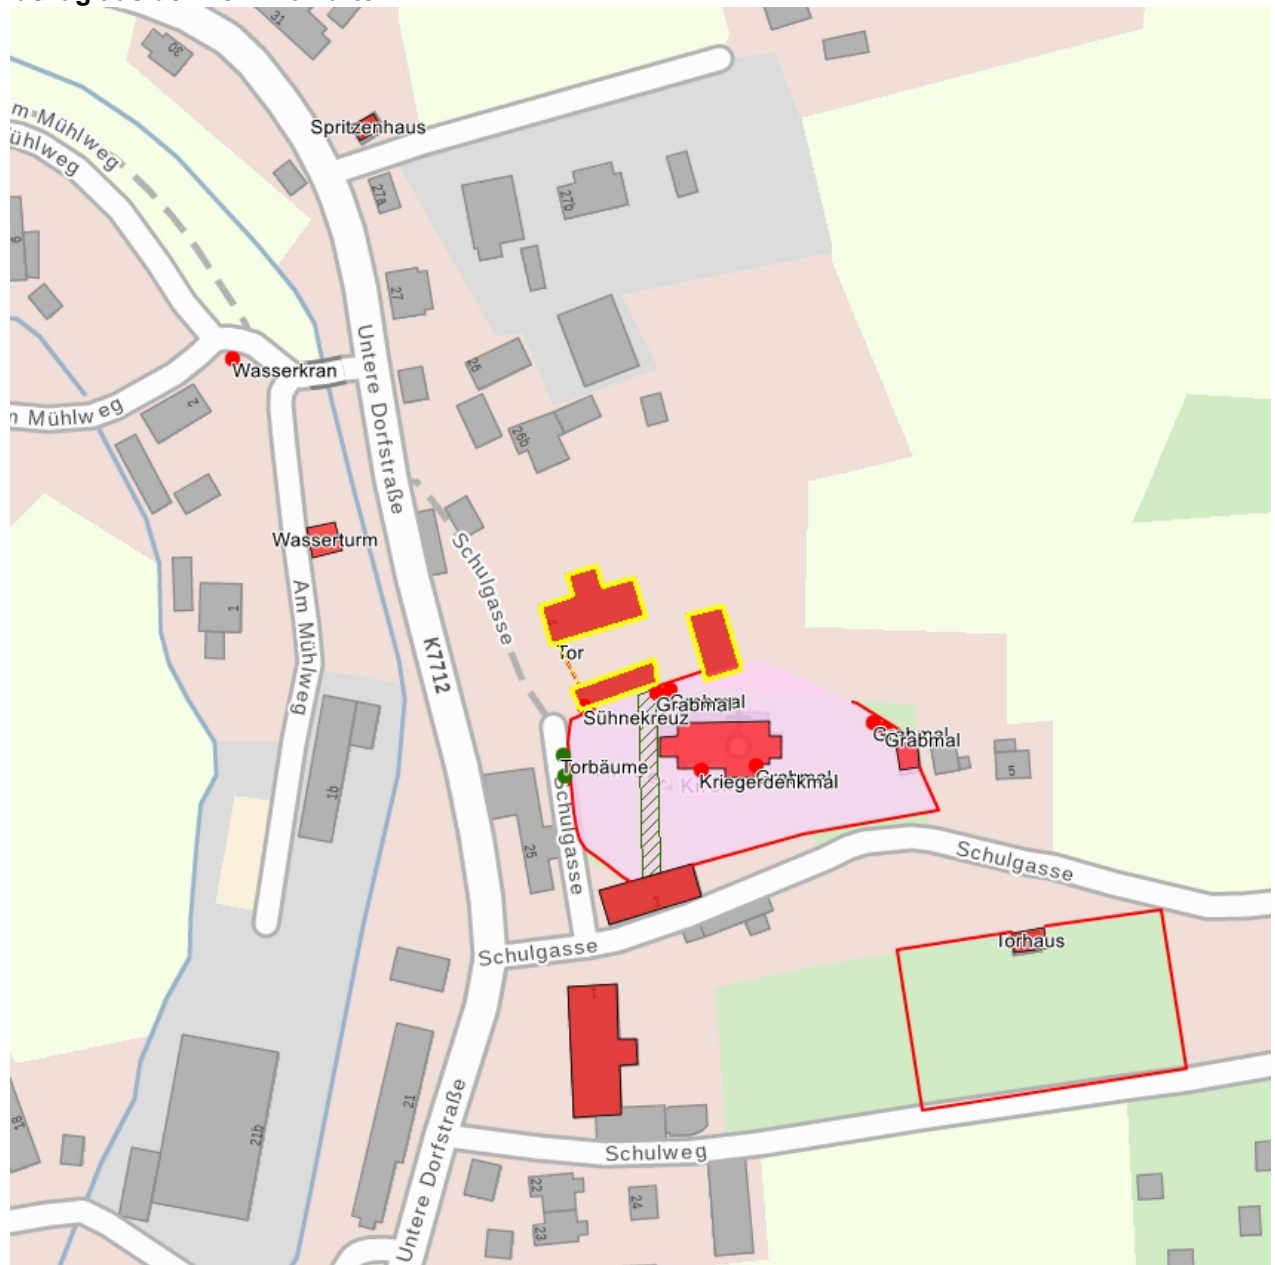

Auszug aus der Denkmalkarte

Dieses Dokument ist gemäß der Creative Commons-Lizenz CC-BY-NC-ND urheberrechtlich geschützt.