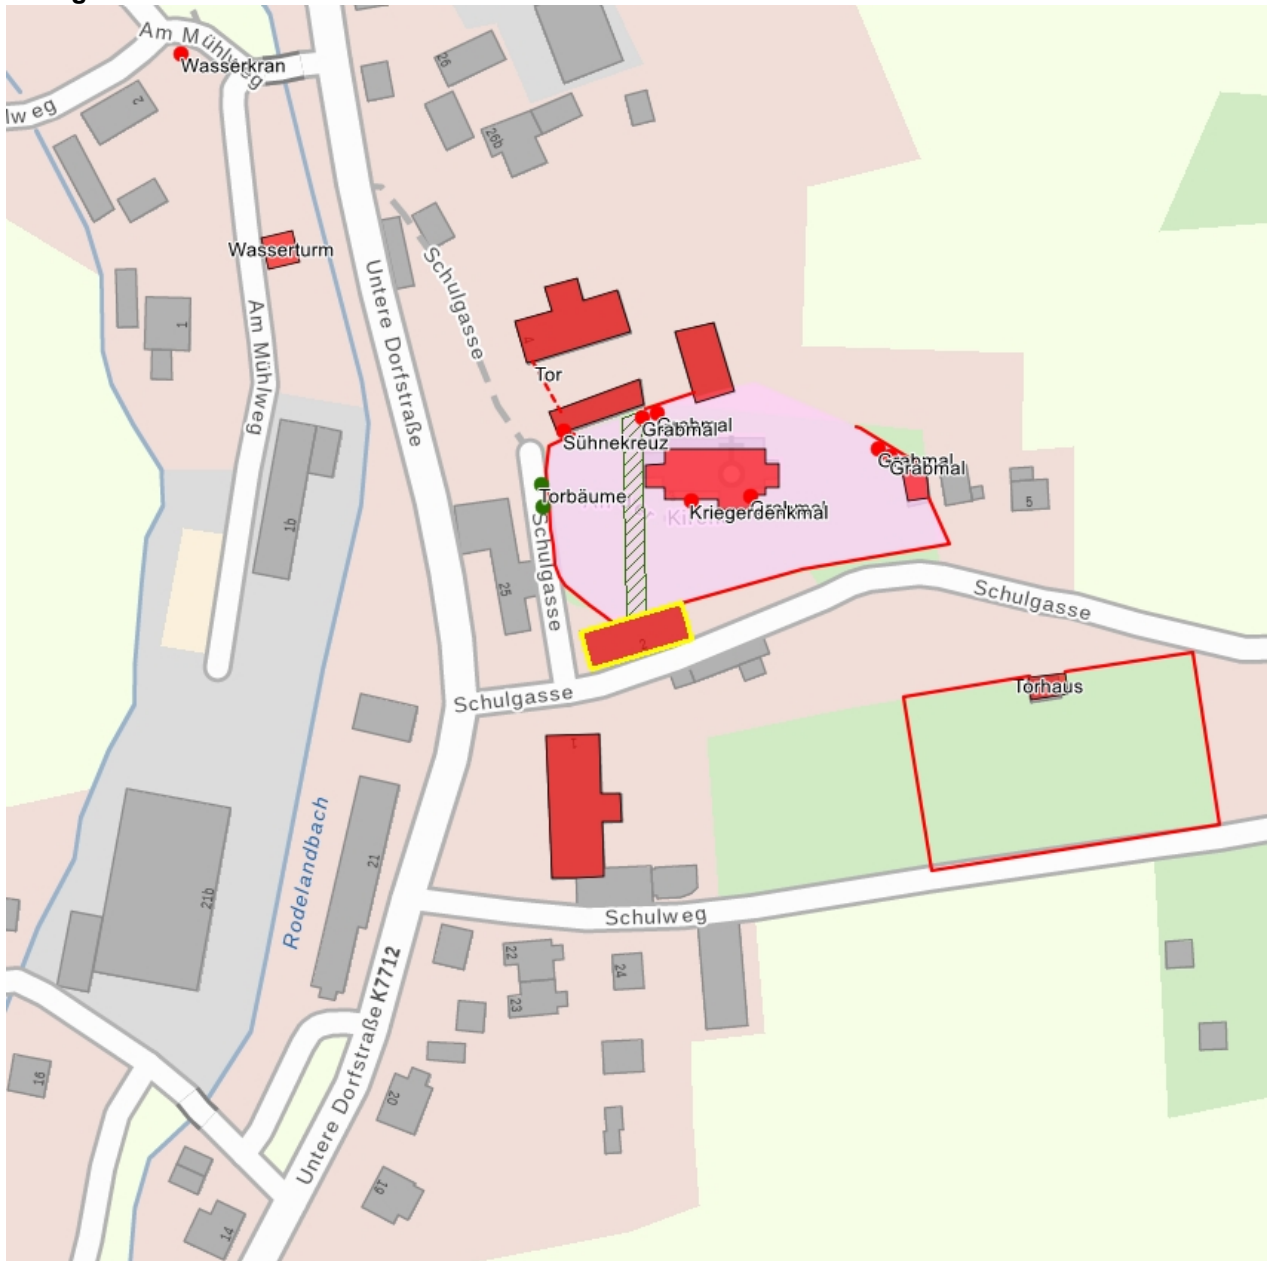

Auszug aus der Denkmalkarte

Dieses Dokument ist gemäß der Creative Commons-Lizenz CC-BY-NC-ND urheberrechtlich geschützt.