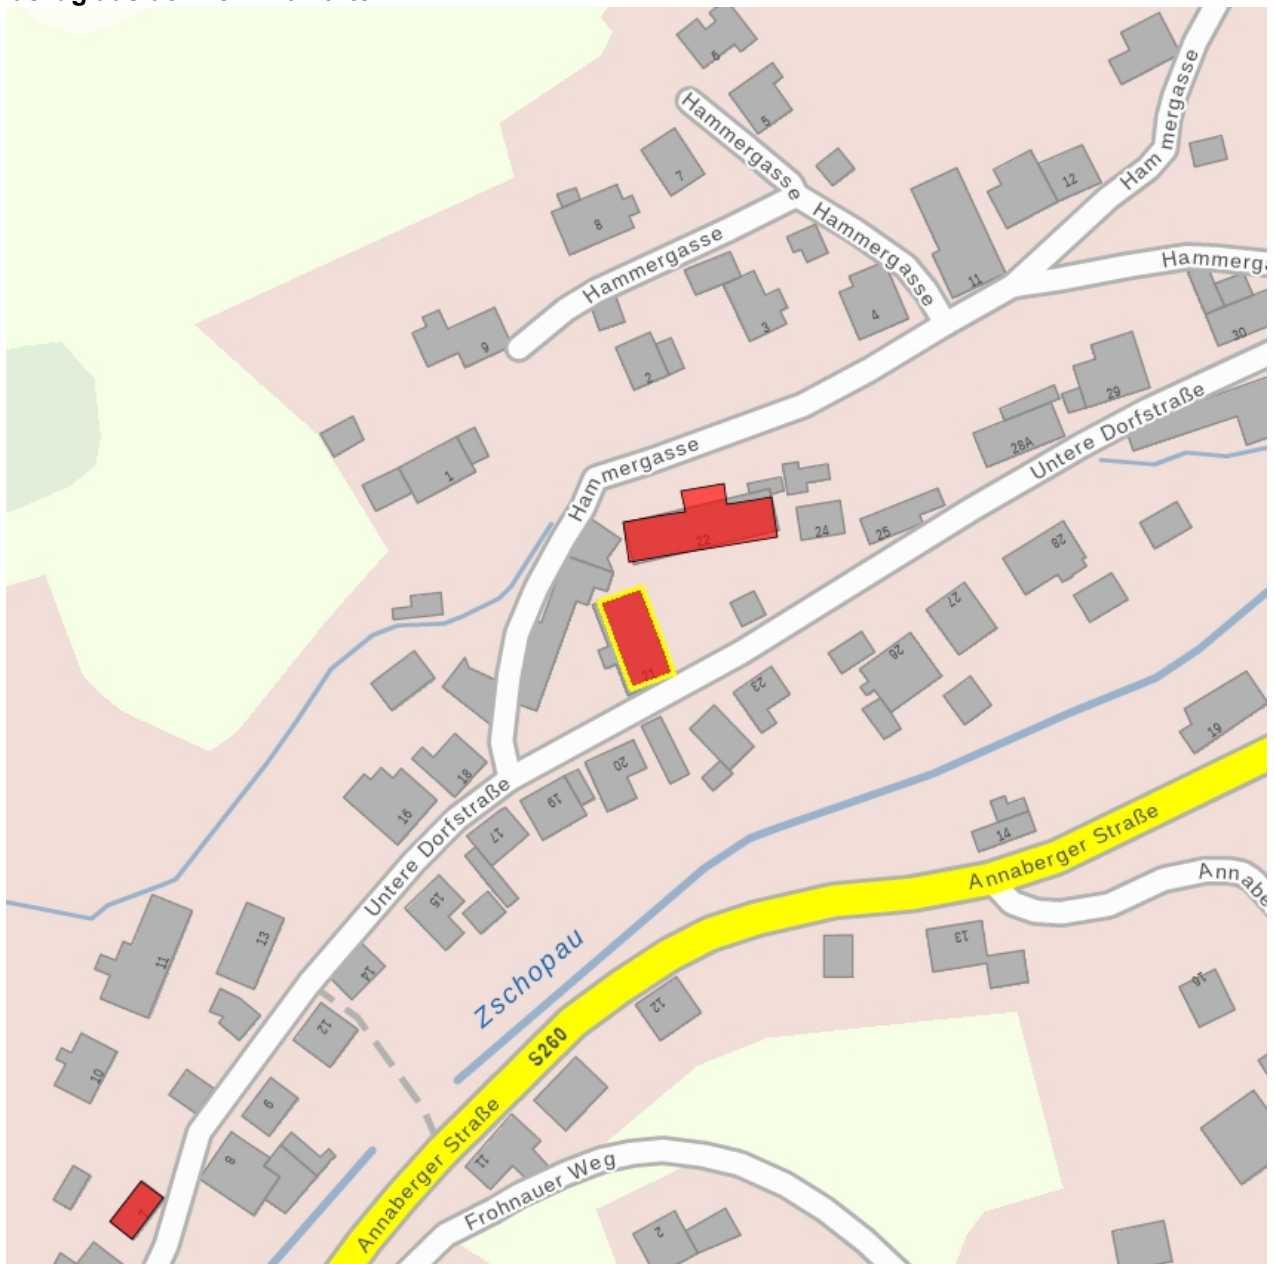

Fotonummer
Aufnahmejahr
Fotograf
Beschreibung

F 08991333 B
2019
Gühne, Dorit
Anlage von Osten

Fotonummer
Aufnahmejahr
Fotograf
Beschreibung

F 08991333 C
2019
Gühne, Dorit
Gasthof, Eingangsseite, von SO

Fotonummer
Aufnahmejahr
Fotograf
Beschreibung

F 08991333 D
2019
Gühne, Dorit
Gasthof, Eingangsbereich

Auszug aus der Denkmalkarte

Dieses Dokument ist gemäß der Creative Commons-Lizenz CC-BY-NC-ND urheberrechtlich geschützt.