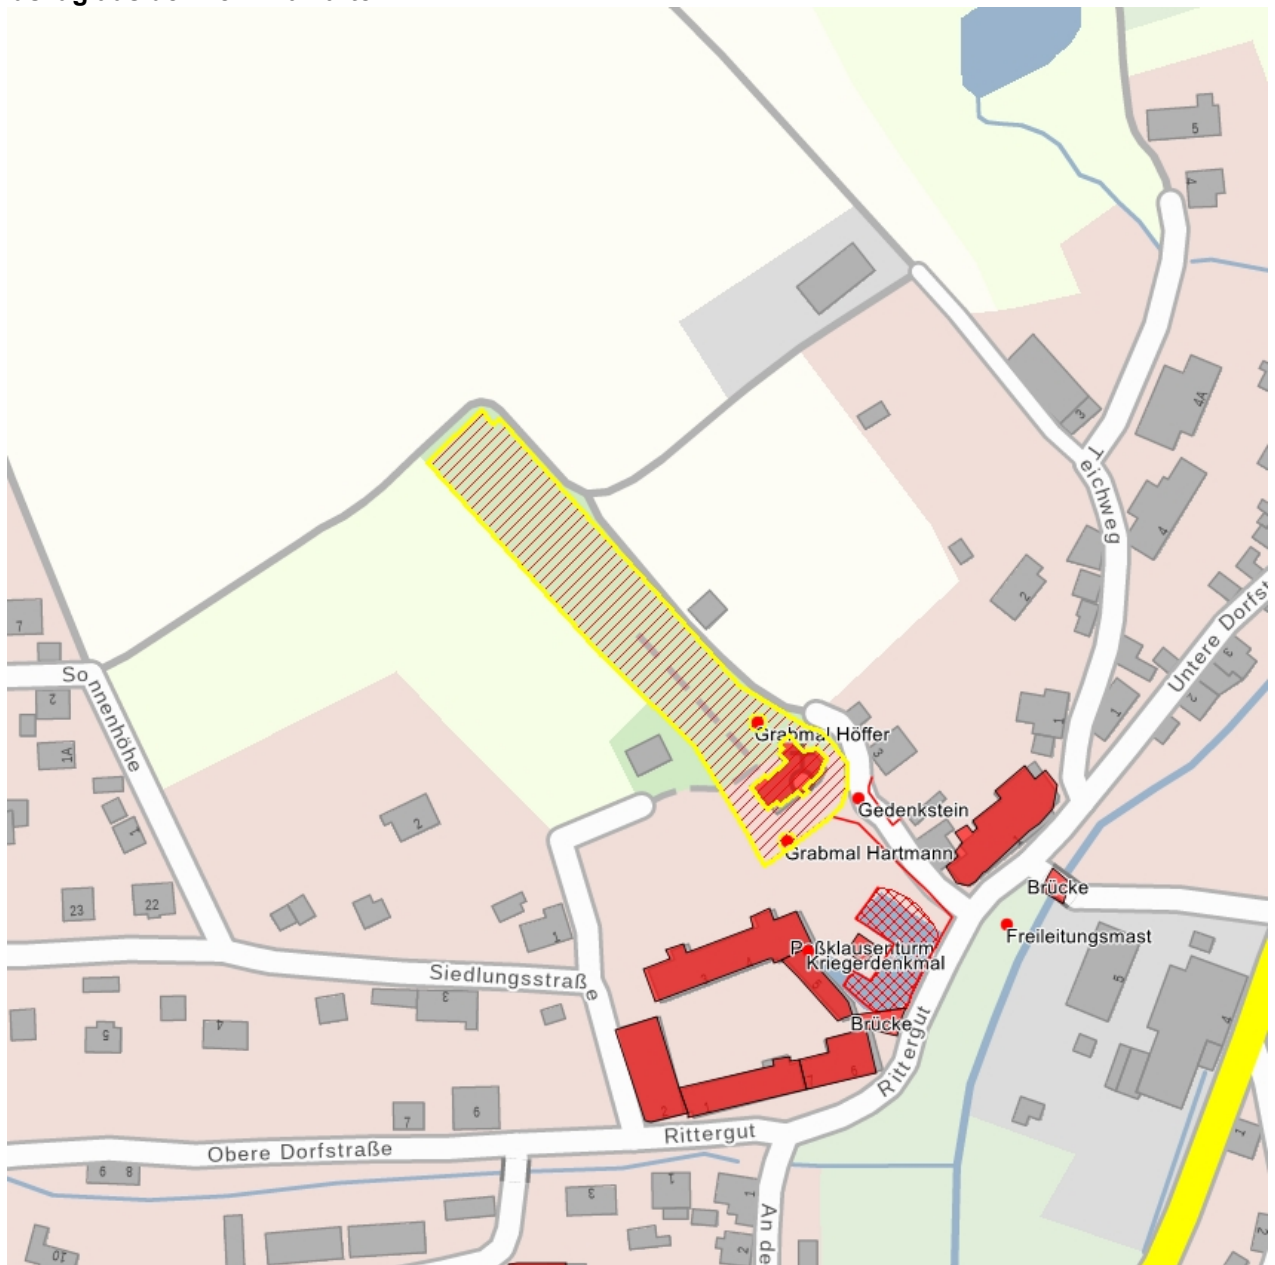

Fotonummer
Aufnahmejahr
Fotograf
Beschreibung

F 08991328 P
2021
Epple, Silke
Sommer-Linde im Zentrum des Kirchhofs; Blick von Süden

Auszug aus der Denkmalkarte

Dieses Dokument ist gemäß der Creative Commons-Lizenz CC-BY-NC-ND urheberrechtlich geschützt.