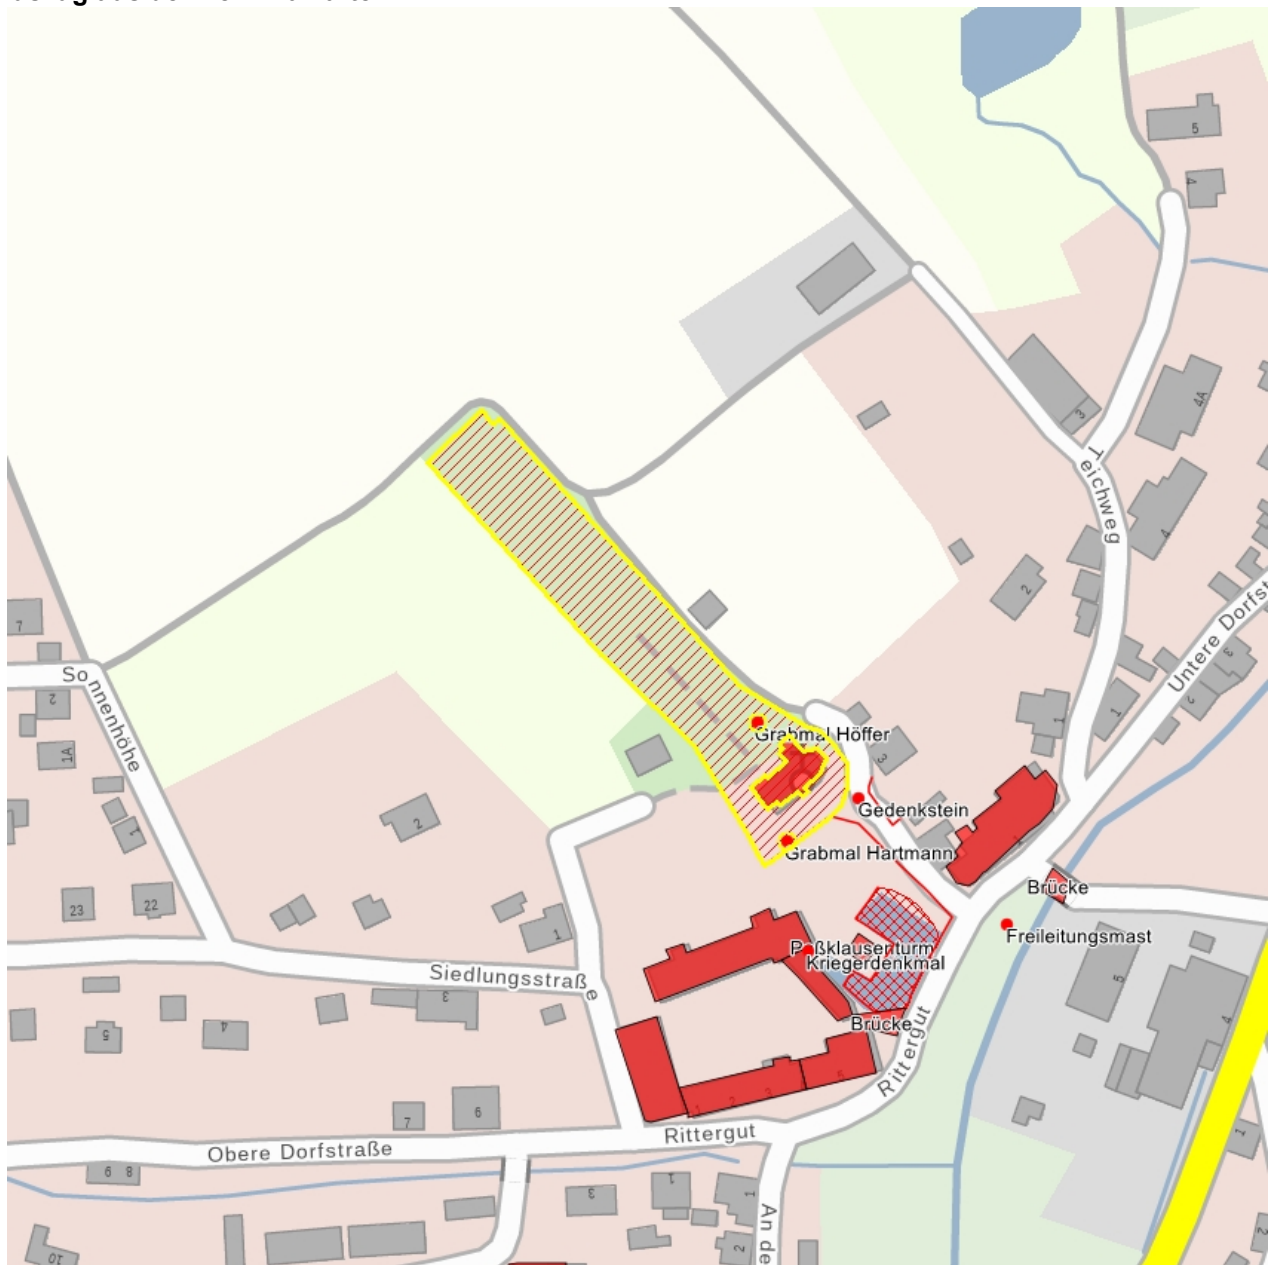

Fotonummer
Aufnahmejahr
Fotograf
Beschreibung

F 08991328 P
2021
Epple, Silke
Sommer-Linde im Zentrum des Kirchhofs; Blick von Süden

Auszug aus der Denkmalkarte

Dieses Dokument ist gemäß der Creative Commons-Lizenz CC-BY-NC-ND urheberrechtlich geschützt.