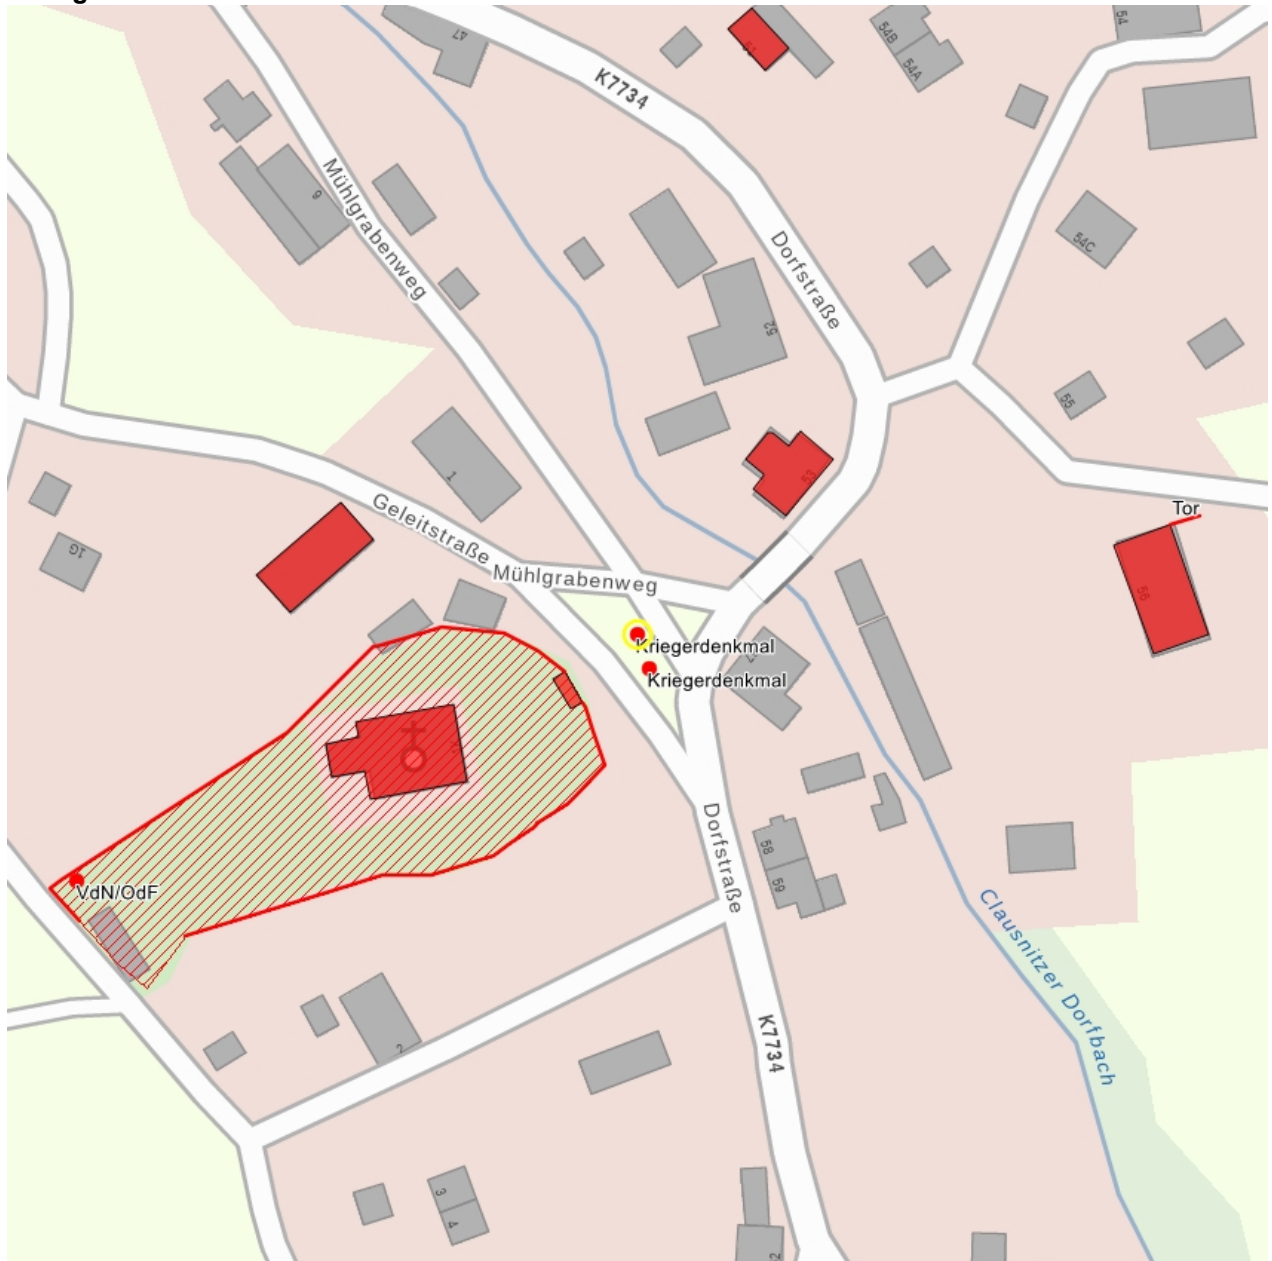

Auszug aus der Denkmalkarte

Dieses Dokument ist gemäß der Creative Commons-Lizenz CC-BY-NC-ND urheberrechtlich geschützt.