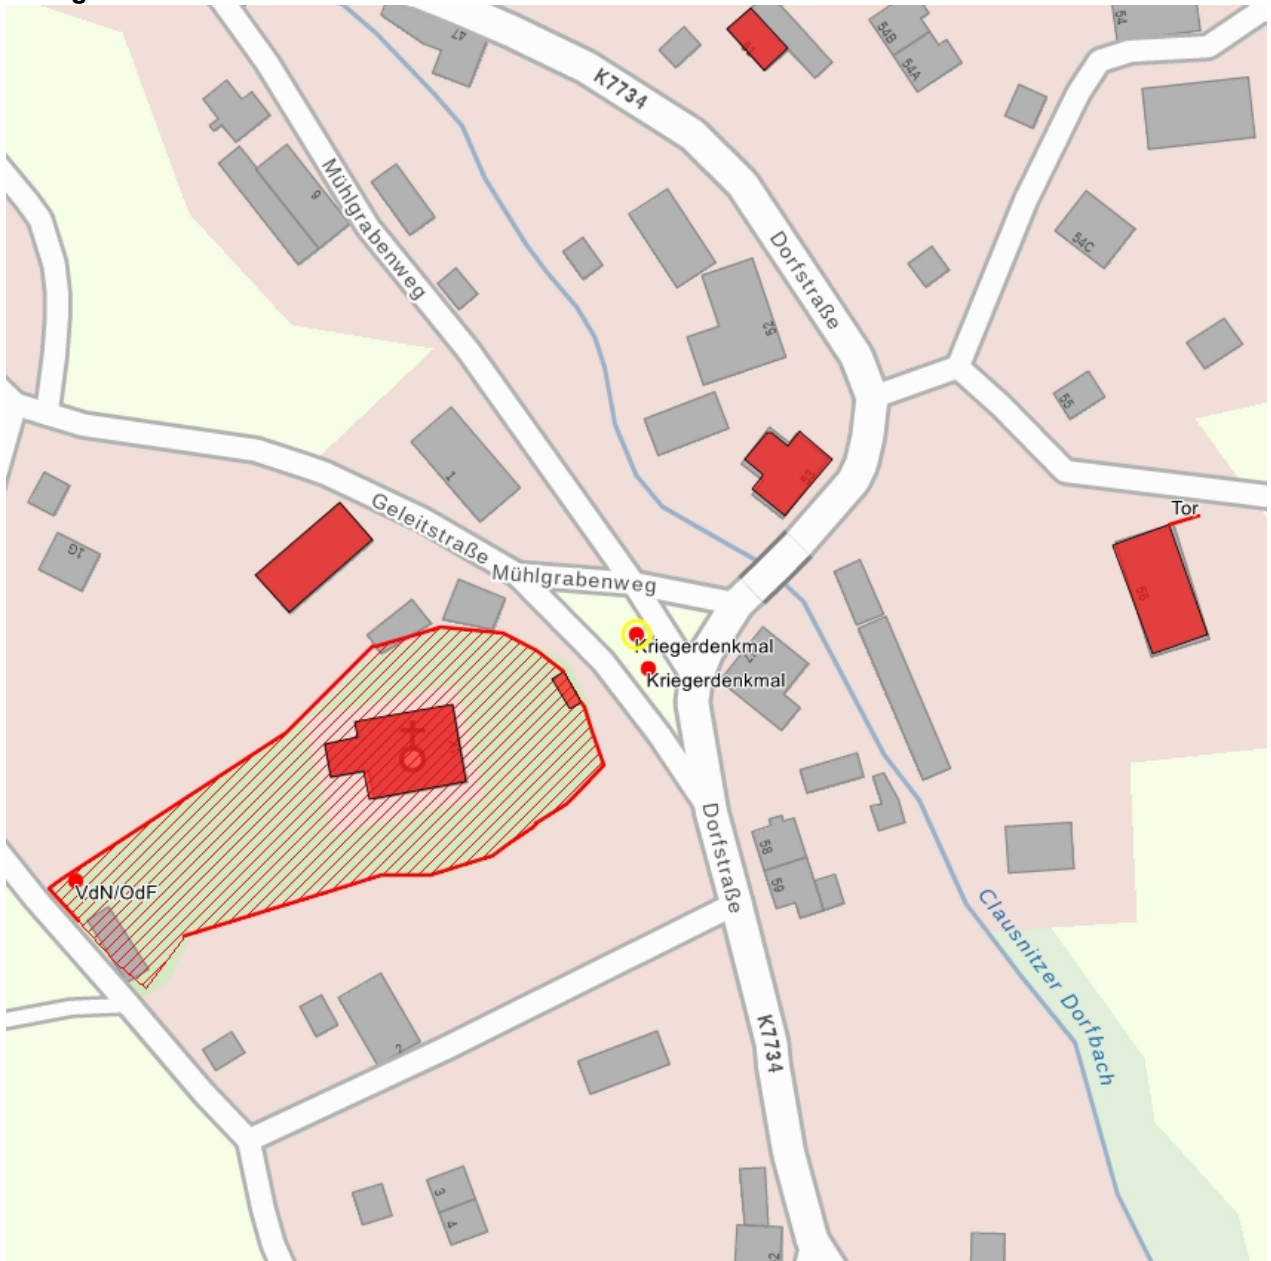

Auszug aus der Denkmalkarte

Dieses Dokument ist gemäß der Creative Commons-Lizenz CC-BY-NC-ND urheberrechtlich geschützt.